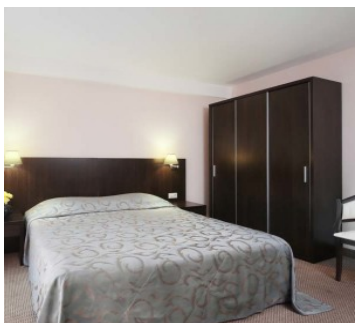

2-х местный 1-комнатный Студия

Двухместный номер студии площадью 27 кв.м с балконом. На основные места предоставлена двуспальная кровать с ортопедическими матрасами. Одно дополнительное место на еврораскладушке. В номере: зеркало, прикроватные тумбочки, стол, стулья, шкаф, система кондиционирования воздуха, радио телефон, сейф, LCD-телевизоры в спальне и гостиной, спутниковые и эфирные каналы телевидения, мини-бар, электрический чайник, чайный набор. Санузел с джакузи, также имеются туалетные принадлежности, топочки, халат и фен. В номере есть бесплатный WI-FI.