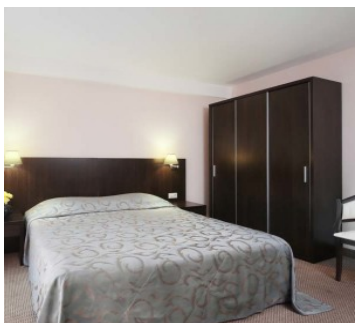

### 2-х местный 1-комнатный Стандарт

Двухместный стандартный номер площадью 18 кв.м с балконом. На основные места предоставлены две односпальные или одна двуспальная кровать с ортопедическими матрасами. Одно дополнительное место на еврораскладушке. В номере: зеркало, прикроватные тумбочки, стол, стулья, шкаф, система кондиционирования воздуха, радио телефон, сейф, LCD-телевизоры в спальне и гостиной, спутниковые и эфирные каналы телевидения, мини-бар, электрический чайник, чайный набор. Санузел с душевой кабиной, также имеются туалетные принадлежности, топочки, халат и фен. В номере есть бесплатный WI-FI.

### 2-х местный 2-комнатный Люкс

Двухкомнатный номер люкс площадью 35 кв.м с балконом. На основные места предоставлена двуспальная кровать с ортопедическими матрасами. Два дополнительных места на диване. В номере: зеркало, прикроватные тумбочки, стол, стулья, шкаф, система кондиционирования воздуха, радио телефон, сейф, LCD-телевизоры в спальне и гостиной, спутниковые и эфирные каналы телевидения, мини-бар, электрический чайник, чайный набор. Санузел с джакузи и душевой кабиной, также имеются туалетные принадлежности, топочки, халат и фен. В номере есть бесплатный WI-FI.

### 2-х местный 2-комнатный Люкс Повышенной Комфортности

Двухкомнатный номер люкс площадью 35 кв.м с балконом. На основные места предоставлена двуспальная кровать с ортопедическими матрасами. Два дополнительных места на диване. В номере: зеркало, прикроватные тумбочки, стол, стулья, шкаф, система кондиционирования воздуха, радио телефон, сейф, LCD-телевизоры в спальне и гостиной, спутниковые и эфирные каналы телевидения, мини-бар, электрический чайник, чайный набор. Санузел с джакузи и душевой кабиной, также имеются туалетные принадлежности, топочки, халат и фен. В номере есть бесплатный WI-FI.