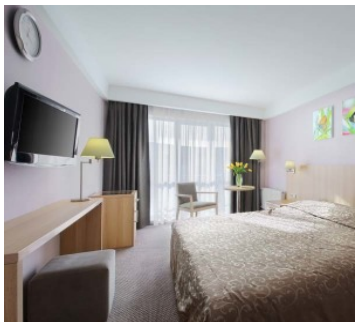

Санаторий Плаза Железноводск

2-х местный 1-комнатный Стандарт

Двухместный стандартный номер площадью 18 кв.м с балконом. На основные места предоставлены две односпальные или одна двуспальная кровать с ортопедическими матрасами. Одно дополнительное место на еврораскладушке. В номере: зеркало, прикроватные тумбочки, стол, стулья, шкаф, система кондиционирования воздуха, радио телефон, сейф, LCD-телевизоры в спальне и гостиной, спутниковые и эфирные каналы телевидения, мини-бар, электрический чайник, чайный набор. Санузел с душевой кабиной, также имеются туалетные принадлежности, топочки, халат и фен. В номере есть бесплатный WI-FI.

Санаторно-курортная

28.01.2025 - 23.12.2025

Взрослый основное место

9900