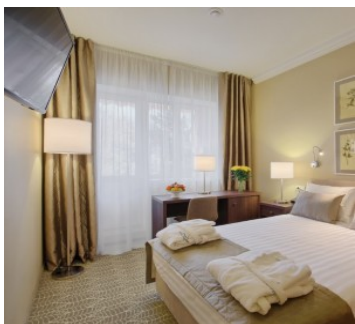

### 2-х местный 1-но комнатный Стандарт корпус А.Б DBL yard

Двухместный стандартный номер площадью 20 кв.м с балконом и видом во двор. На основные места предоставлены две односпальные кровати или одна двуспальная кровать. В номере: зеркало, прикроватные тумбочки, стол, стулья, шкаф, телевизор, холодильник, электрический чайник. Санузел с душем, также имеются туалетные принадлежности и фен.

### 2-х местный 1-но комнатный Стандарт корпус А.Б DBL forest

Двухместный стандартный номер площадью 20 кв.м с балконом и видом на лес. На основные места предоставлены две односпальные кровати или одна двуспальная кровать. В номере: зеркало, прикроватные тумбочки, стол, стулья, шкаф, телевизор с плоским экраном, холодильник, электрический чайник. Санузел с душем, также имеются туалетные принадлежности и фен.

## 2-х местный 1-но комнатный Стандарт корпус А.Б DBL Plus yard

Двухместный улучшенный номер площадью 20 кв.м с балконом и видом во двор. На основные места предоставлены две односпальные кровати или одна двуспальная кровать. В номере: зеркало, прикроватные тумбочки, стол, стулья, шкаф, телевизор с плоским экраном, холодильник, электрический чайник. Санузел с душем, также имеются туалетные принадлежности и фен.

## 2-х местный 1-но комнатный Стандарт корпус А.Б Comfort yard

Двухместный номер комфорт площадью 35 кв.м с видом во двор. На основные места предоставлены две односпальные кровати или одна двуспальная кровать. Одно дополнительное место на кресло-кровать. В номере: зеркало, прикроватные тумбочки, стол, стулья, шкаф, телевизор с плоским экраном, холодильник, электрический чайник, мини-бар. Санузел с душем, также имеются туалетные принадлежности и фен.