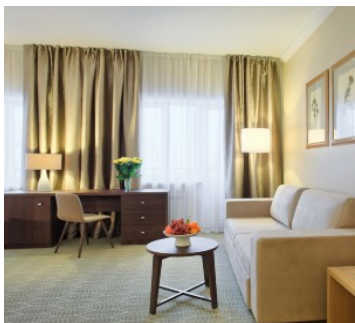

01.03.2021 - 29.04.2021	30.04.2021 - 10.05.2021	11.05.2021 - 31.05.2021	01.06.2021 - 07.11.2021	08.11.2021 - 27.12.2021
Взрослый основное место	9100	9300	9100	9300	9100
Взрослый дополнительное место	6370	6510	6370	6510	6370

2-х местный 1-но комнатный Студио корпус А.Б Studio Plus yard

Двухместный номер студио с видом во двор площадью 41 кв.м. На основные места предоставлены две односпальные кровати или одна двуспальная кровать. Одно дополнительное место на кресло-кровать. В номере: зеркало, прикроватные тумбочки, стол, стулья, шкаф, DVD, кондиционер, телевизор ЖК, телефон, электрочайник. Санузел с душем, также имеются туалетные принадлежности, тапочки, халат и фен.

Санаторно-курортная

	01.03.2021 - 29.04.2021	30.04.2021 - 10.05.2021	11.05.2021 - 31.05.2021	01.06.2021 - 07.11.2021	08.11.2021 - 27.12.2021
Одноместное размещение	16650	16950	16650	16950	16650
Взрослый основное место	11100	11300	11100	11300	11100
Взрослый дополнительное место	7770	7910	7770	7910	7770