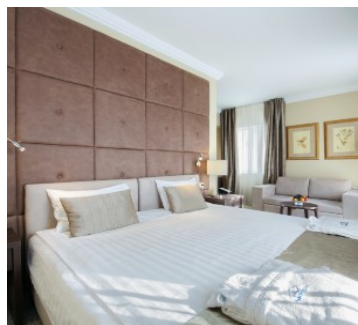

Санаторно-курортная

	01.03.2021 - 29.04.2021	30.04.2021 - 10.05.2021	11.05.2021 - 31.05.2021	01.06.2021 - 07.11.2021	08.11.2021 - 27.12.2021
Одноместное размещение	11400	11700	11400	11700	11400
Взрослый основное место	7600	7800	7600	7800	7600
Взрослый дополнительное место	5320	5460	5320	5460	5320

2-х местный 1-но комнатный корпус А.Б Studio forest

Двухместный номер студио площадью 33 кв.м с видом на лес. На основные места предоставлены две односпальные кровати или одна двуспальная кровать. Одно дополнительное место на кресло-кровать. В номере: зеркало, прикроватные тумбочки, стол, стулья, шкаф, телевизор с плоским экраном, холодильник, электрический чайник, мини-бар. Санузел с душем, также имеются туалетные принадлежности и фен.

Санаторно-курортная

	01.03.2021 - 29.04.2021	30.04.2021 - 10.05.2021	11.05.2021 - 31.05.2021	01.06.2021 - 07.11.2021	08.11.2021 - 27.12.2021
Одноместное размещение	12450	12750	12450	12750	12450
Взрослый основное место	8300	8500	8300	8500	8300
Взрослый дополнительное место	5810	5950	5810	5850	5810

2-х местный 1-но комнатный Studio Paramed

Двухместный улучшенный номер студио площадью 42 кв.м. На основные места предоставлены две односпальные кровати или одна двуспальная кровать. Одно дополнительное место на кресло-кровать. В номере: зеркало, прикроватные тумбочки, стол, стулья, шкаф, телевизор с плоским экраном, холодильник, электрический чайник, мини-бар. Санузел с душем, также имеются туалетные принадлежности и фен.