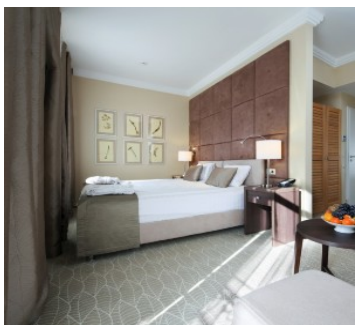

2-х местный 1-но комнатный корпус А.Б Studio yard

Двухместный номер студио площадью 31 кв.м с видом во двор. На основные места предоставлены две односпальные кровати или одна двуспальная кровать. Одно дополнительное место на кресло-кровать. В номере: зеркало, прикроватные тумбочки, стол, стулья, шкаф, телевизор с плоским экраном, холодильник, электрический чайник, мини-бар. Санузел с душем, также имеются туалетные принадлежности и фен.