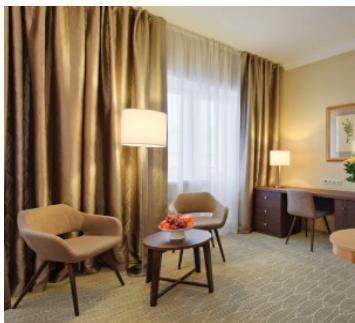

01.03.2021 - 29.04.2021	30.04.2021 - 10.05.2021	11.05.2021 - 31.05.2021	01.06.2021 - 07.11.2021	08.11.2021 - 27.12.2021
Взрослый основное место	9100	9300	9100	9300	9100
Взрослый дополнительное место	6370	6510	6370	6510	6370

2-х местный 1-но комнатный Стандарт корпус А.Б Comfort forest

Двухместный номер комфорт площадью 35 кв.м с видом на лес. На основные места предоставлены две односпальные кровати или одна двуспальная кровать. Одно дополнительное место на кресло-кровать. В номере: зеркало, прикроватные тумбочки, стол, стулья, шкаф, телевизор с плоским экраном, холодильник, электрический чайник, мини-бар. Санузел с душем, также имеются туалетные принадлежности и фен.

Санаторно-курортная

	01.03.2021 - 29.04.2021	30.04.2021 - 10.05.2021	11.05.2021 - 31.05.2021	01.06.2021 - 07.11.2021	08.11.2021 - 27.12.2021
Одноместное размещение	14700	15000	14700	15000	14700
Взрослый основное место	9800	10000	9800	10000	9800
Взрослый дополнительное место	6860	7000	6860	7000	6860