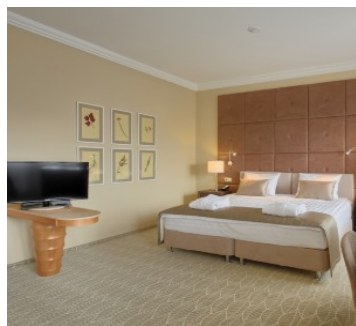

Санаторно-курортная

	09.01.2018 - 28.02.2018	01.03.2018 - 30.04.2018	01.05.2018 - 10.05.2018	11.05.2018 - 25.05.2018
Одноместное размещение	9940	10500	10780	10500
Взрослый основное место	7100	7500	7700	7500
Взрослый дополнительное место	4970	5550	5390	5550
Ребенок с 0 по 2 лет основное место	2840	3000	3080	3000
Ребенок с 2 по 4 лет основное место	1500	1500	1500	1500
Ребенок с 4 по 14 лет основное место	5520	5840	6000	5840
Ребенок с 0 по 2 лет дополнительное место	0	0	0	0
Ребенок с 2 по 4 лет дополнительное место	1500	1500	1500	1500
Ребенок с 4 по 14 лет дополнительное место	3864	4088	4200	4088

2-х местный 1-но комнатный Студио корпус А.Б Studio Plus forest

Двухместный номер коттедж площадью 41 кв.м с видом на лес. На основные места предоставлены две односпальные кровати или одна двуспальная кровать. Одно дополнительное место на кресло-кровать. В номере: зеркало, прикроватные тумбочки, стол, стулья, шкаф, DVD, кондиционер, телевизор ЖК, телефон, электрочайник. Санузел с душем, также имеются туалетные принадлежности, тапочки, халат и фен.

Санаторно-курортная

	09.01.2018 - 28.02.2018	01.03.2018 - 30.04.2018	01.05.2018 - 10.05.2018	11.05.2018 - 25.05.2018
Одноместное размещение	10360	10920	11200	10920