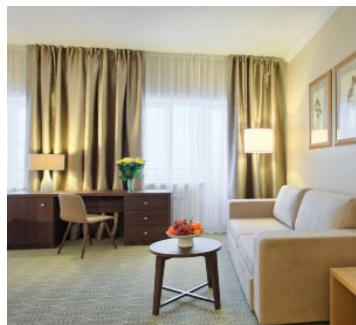

2-х местный 1-но комнатный Стандарт корпус Б Comfort Plus forest

Двухместный номер коттедж площадью 36 кв.м. На основные места предоставлены две односпальные кровати или одна двуспальная кровать. Одно дополнительное место на кресло-кровать. В номере: зеркало, прикроватные тумбочки, стол, стулья, шкаф, DVD, кондиционер, телевизор ЖК, телефон, электрочайник. Санузел с душем, также имеются туалетные принадлежности, тапочки, халат и фен.

Санаторно-курортная

	09.01.2018 - 28.02.2018	01.03.2018 - 30.04.2018	01.05.2018 - 10.05.2018	11.05.2018 - 25.05.2018
Одноместное размещение	9800	10360	10640	10360
Взрослый основное место	7000	7400	7600	7400
Взрослый дополнительное место	4900	5180	5320	5180
Ребенок с 0 по 2 лет основное место	2800	2960	3040	2960
Ребенок с 2 по 4 лет основное место	1500	1500	1500	1500
Ребенок с 4 по 14 лет основное место	5440	5760	5920	5760
Ребенок с 0 по 2 лет дополнительное место	0	0	0	0
Ребенок с 2 по 4 лет дополнительное место	1500	1500	1500	1500
Ребенок с 4 по 14 лет дополнительное место	3808	4032	4144	4032

2-х местный 1-но комнатный Студио корпус А.Б Studio Plus yard

Двухместный номер студио с видом во двор площадью 41 кв.м. На основные места предоставлены две односпальные кровати или одна двуспальная кровать. Одно дополнительное место на кресло-кровать. В номере: зеркало, прикроватные тумбочки, стол, стулья, шкаф, DVD, кондиционер, телевизор ЖК, телефон, электрочайник. Санузел с душем, также имеются туалетные принадлежности, тапочки, халат и фен.