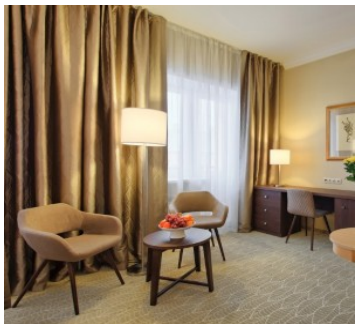

09.01.2018 - 28.02.2018	01.03.2018 - 30.04.2018	01.05.2018 - 10.05.2018	11.05.2018 - 25.05.2018
Одноместное размещение	9100	9660	9940	9660
Взрослый основное место	6500	6900	7100	6900
Взрослый дополнительное место	4550	4830	5520	4830
Ребенок с 0 по 2 лет основное место	2600	2760	2840	2760
Ребенок с 2 по 4 лет основное место	1500	1500	1500	1500
Ребенок с 4 по 14 лет основное место	4550	5360	5520	5360
Ребенок с 0 по 2 лет дополнительное место	0	0	0	0
Ребенок с 2 по 4 лет дополнительное место	1500	1500	1500	1500
Ребенок с 4 по 14 лет дополнительное место	3528	3752	3864	3752

2-х местный 1-но комнатный Стандарт корпус А.Б Comfort forest

Двухместный номер комфорт площадью 35 кв.м с видом на лес. На основные места предоставлены две односпальные кровати или одна двуспальная кровать. Одно дополнительное место на кресло-кровать. В номере: зеркало, прикроватные тумбочки, стол, стулья, шкаф, телевизор с плоским экраном, холодильник, электрический чайник, мини-бар. Санузел с душем, также имеются туалетные принадлежности и фен.

Санаторно-курортная

	09.01.2018 - 28.02.2018	01.03.2018 - 30.04.2018	01.05.2018 - 10.05.2018	11.05.2018 - 25.05.2018
Одноместное размещение	9520	10080	10360	10080
Взрослый основное место	6800	7200	7400	7200
Взрослый дополнительное место	4760	5040	5180	5040
Ребенок с 0 по 2 лет основное место	2720	2880	2960	2880