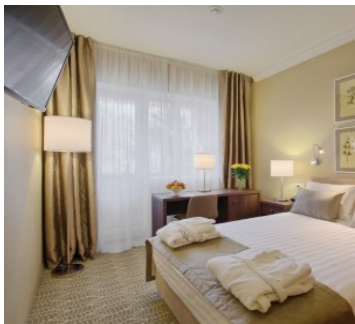

### 2-х местный 1-но комнатный Стандарт корпус А.Б DBL yard

Двухместный стандартный номер площадью 20 кв.м с балконом и видом во двор. На основные места предоставлены две односпальные кровати или одна двухспальная кровать. В номере: зеркало, прикроватные тумбочки, стол, стулья, шкаф, телевизор, холодильник, электрический чайник. Санузел с душем, также имеются туалетные принадлежности и фен.

### 2-х местный 1-но комнатный Стандарт корпус А.Б DBL forest

Двухместный стандартный номер площадью 20 кв.м с балконом и видом на лес. На основные места предоставлены две односпальные кровати или одна двухспальная кровать. В номере: зеркало, прикроватные тумбочки, стол, стулья, шкаф, телевизор с плоским экраном, холодильник, электрический чайник. Санузел с душем, также имеются туалетные принадлежности и фен.

## 2-х местный 1-но комнатный Стандарт корпус А.Б DBL Plus yard

Двухместный улучшенный номер площадью 20 кв.м с балконом и видом во двор. На основные места предоставлены две односпальные кровати или одна двуспальная кровать. В номере: зеркало, прикроватные тумбочки, стол, стулья, шкаф, телевизор с плоским экраном, холодильник, электрический чайник. Санузел с душем, также имеются туалетные принадлежности и фен.

## 2-х местный 1-но комнатный Стандарт корпус А.Б Comfort yard

Двухместный номер комфорт площадью 35 кв.м с видом во двор. На основные места предоставлены две односпальные кровати или одна двуспальная кровать. Одно дополнительное место на кресло-кровать. В номере: зеркало, прикроватные тумбочки, стол, стулья, шкаф, телевизор с плоским экраном, холодильник, электрический чайник, мини-бар. Санузел с душем, также имеются туалетные принадлежности и фен.