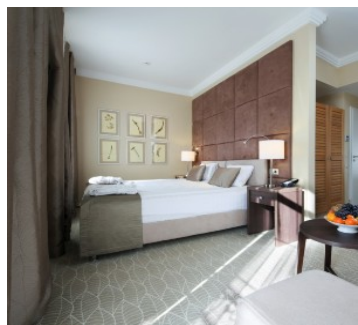

09.01.2018 - 28.02.2018	01.03.2018 - 30.04.2018	01.05.2018 - 10.05.2018	11.05.2018 - 25.05.2018
Ребенок с 2 по 4 лет основное место	1500	1500	1500	1500
Ребенок с 4 по 14 лет основное место	5280	5600	5760	5600
Ребенок с 0 по 2 лет дополнительное место	0	0	0	0
Ребенок с 2 по 4 лет дополнительное место	1500	1500	1500	1500
Ребенок с 4 по 14 лет дополнительное место	3696	3920	4032	3920

2-х местный 1-но комнатный корпус А.Б Studio yard

Двухместный номер студио площадью 31 кв.м с видом во двор. На основные места предоставлены две односпальные кровати или одна двуспальная кровать. Одно дополнительное место на кресло-кровать. В номере: зеркало, прикроватные тумбочки, стол, стулья, шкаф, телевизор с плоским экраном, холодильник, электрический чайник, мини-бар. Санузел с душем, также имеются туалетные принадлежности и фен.

Санаторно-курортная

	09.01.2018 - 28.02.2018	01.03.2018 - 30.04.2018	01.05.2018 - 10.05.2018	11.05.2018 - 25.05.2018
Одноместное размещение	8540	9100	9380	9100
Взрослый основное место	6100	6500	6700	6500
Взрослый дополнительное место	4270	4550	4690	4550
Ребенок с 0 по 2 лет основное место	2440	2600	2680	2600
Ребенок с 1 по 3 лет основное место	1500	1500	1500	1500
Ребенок с 4 по 14 лет основное место	4720	5040	5200	5040
Ребенок с 0 по 2 лет дополнительное место	0	0	0	0
Ребенок с 2 по 4 лет дополнительное место	1500	1500	1500	1500