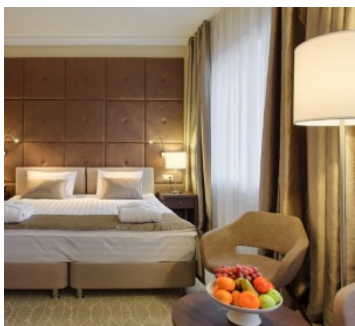

2-х местный 1-но комнатный Стандарт корпус А.Б Comfort yard

Двухместный номер комфорт площадью 35 кв.м с видом во двор. На основные места предоставлены две односпальные кровати или одна двуспальная кровать. Одно дополнительное место на кресло-кровать. В номере: зеркало, прикроватные тумбочки, стол, стулья, шкаф, телевизор с плоским экраном, холодильник, электрический чайник, мини-бар. Санузел с душем, также имеются туалетные принадлежности и фен.

Санаторно-курортная

	09.01.2018 - 28.02.2018	01.03.2018 - 30.04.2018	01.05.2018 - 10.05.2018	11.05.2018 - 25.05.2018