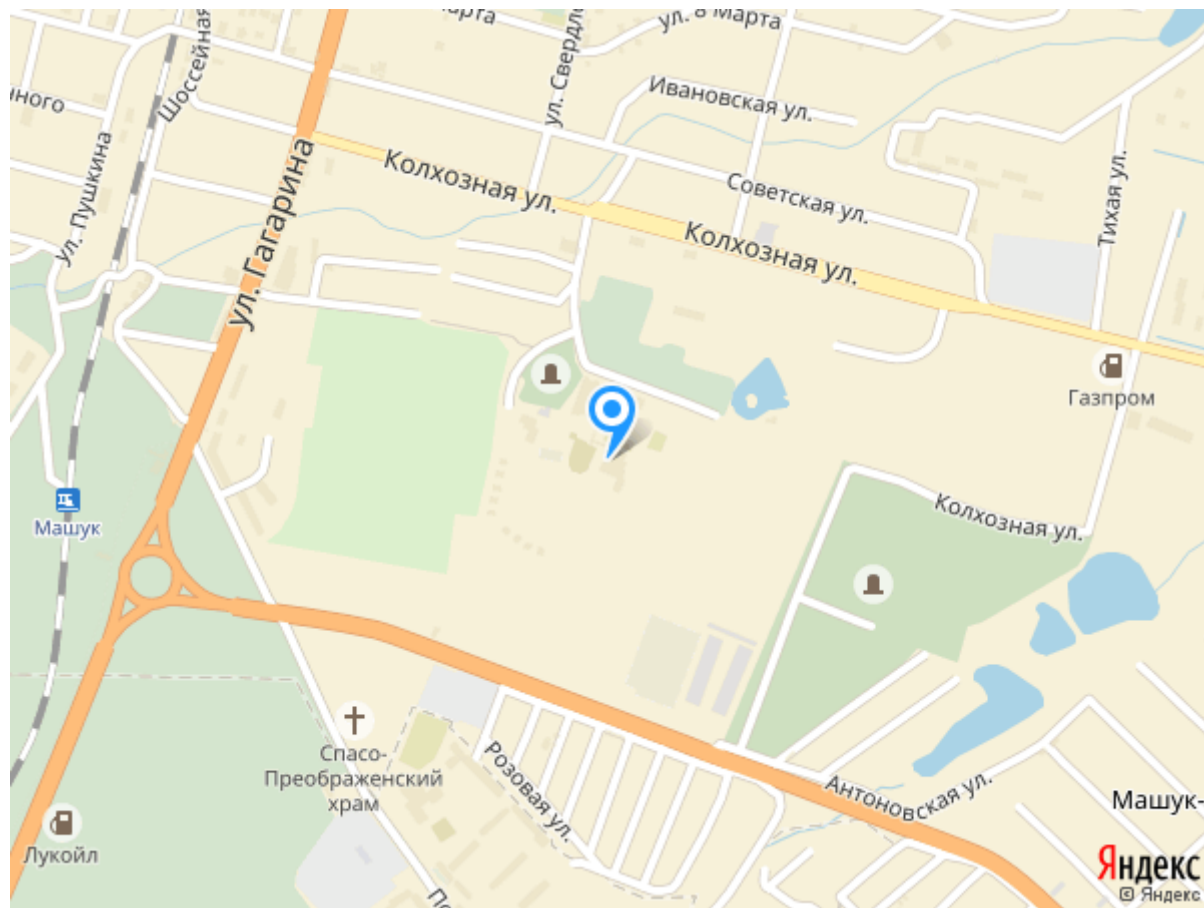

## Адрес санатория Машук Аква-Терм

[г. Железноводск, п. Иноземцево, ул.Родниковая, 22](#)