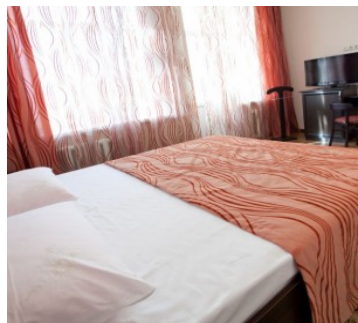

### 2-х местный 1-но комнатный 1 категории 1 корпус

Двухместный стандартный номер площадью 15 кв.м с балконом. На основные места предоставлены две односпальные кровати. Одно дополнительное место на еврораскладушке. В номере: зеркало, прикроватные тумбочки, стол, стулья, шкаф, холодильник, телевизор, электрический чайник, набор посуды. Санузел с душем, также имеются туалетные принадлежности.

**2-х местный 2-х комнатный 1 категории 1 корпус**

Двухкомнатный стандартный номер площадью 30 кв.м с балконом. На основные места предоставлены две односпальные кровати. Одно дополнительное место на еврораскладушке. В номере: зеркало, прикроватные тумбочки, стол, стулья, шкаф, холодильник, телевизор, электрический чайник, набор посуды, сейф. Санузел с душевой кабиной, также имеются туалетные принадлежности и фен.

## 1-но местный 1-но комнатный 1 категория 1 корпус

Одноместный стандартный номер площадью 30 кв.м с балконом. На основное место предоставлена односпальная кровать. Одно дополнительное место на кресло-кровати. В номере: зеркало, прикроватная тумбочка, стол, стул, шкаф, холодильник, телевизор, электрический чайник, набор посуды, сейф. Санузел с душевой кабиной, также имеются туалетные принадлежности и фен.

## 2-х местный 2-х комнатный Полулюкс 1 корпус

Двухкомнатный улучшенный номер площадью 30 кв.м с балконом. На основные места предоставлены две односпальные кровати. Одно дополнительное место на еврораскладушке. В номере: зеркало, прикроватные тумбочки, стол, стулья, шкаф, холодильник, телевизор, электрический чайник, набор посуды, сейф. Санузел с душевой кабиной, также имеются туалетные принадлежности и фен.