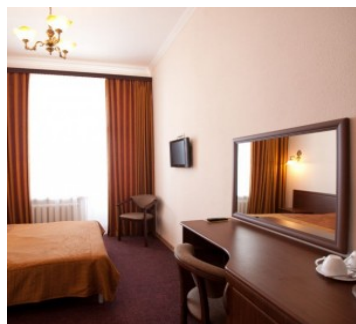

### 2-х местный 1-но комнатный 1 категории 1 корпус

Двухместный стандартный номер площадью 15 кв.м с балконом. На основные места предоставлены две односпальные кровати. Одно дополнительное место на еврораскладушке. В номере: зеркало, прикроватные тумбочки, стол, стулья, шкаф, холодильник, телевизор, электрический чайник, набор посуды. Санузел с душем, также имеются туалетные принадлежности.

**2-х местный 2-х комнатный 1 категории 1 корпус**

Двухкомнатный стандартный номер площадью 30 кв.м с балконом. На основные места предоставлены две односпальные кровати. Одно дополнительное место на еврораскладушке. В номере: зеркало, прикроватные тумбочки, стол, стулья, шкаф, холодильник, телевизор, электрический чайник, набор посуды, сейф. Санузел с душевой кабиной, также имеются туалетные принадлежности и фен.

## 1-но местный 1-но комнатный 1 категория 1 корпус

Одноместный стандартный номер площадью 30 кв.м с балконом. На основное место предоставлена односпальная кровать. Одно дополнительное место на кресло-кровати. В номере: зеркало, прикроватная тумбочка, стол, стул, шкаф, холодильник, телевизор, электрический чайник, набор посуды, сейф. Санузел с душевой кабиной, также имеются туалетные принадлежности и фен.