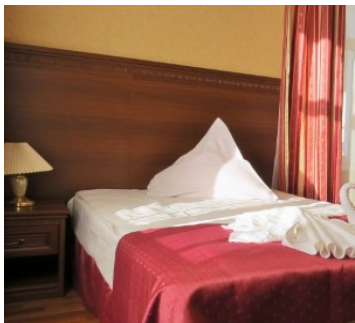

### 2-х местный 1-но комнатный 1 категории 1 корпус

Двухместный стандартный номер площадью 15 кв.м с балконом. На основные места предоставлены две односпальные кровати. Одно дополнительное место на еврораскладушке. В номере: зеркало, прикроватные тумбочки, стол, стулья, шкаф, холодильник, телевизор, электрический чайник, набор посуды. Санузел с душем, также имеются туалетные принадлежности.

**2-х местный 2-х комнатный 1 категории 1 корпус**

Двухкомнатный стандартный номер площадью 30 кв.м с балконом. На основные места предоставлены две односпальные кровати. Одно дополнительное место на еврораскладушке. В номере: зеркало, прикроватные тумбочки, стол, стулья, шкаф, холодильник, телевизор, электрический чайник, набор посуды, сейф. Санузел с душевой кабиной, также имеются туалетные принадлежности и фен.

## 1-но местный 1-но комнатный 1 категория 1 корпус

Одноместный стандартный номер площадью 30 кв.м с балконом. На основное место предоставлена односпальная кровать. Одно дополнительное место на кресло-кровати. В номере: зеркало, прикроватная тумбочка, стол, стул, шкаф, холодильник, телевизор, электрический чайник, набор посуды, сейф. Санузел с душевой кабиной, также имеются туалетные принадлежности и фен.

# 1-но местный 1-но комнатный Полулюкс 1 корпус

Одноместный стандартный номер площадью 25 кв.м с балконом. На основное место предоставлены две односпальные кровати. Одно дополнительное место на кресло-кровать. В номере: зеркало, прикроватная тумбочка, стол, стул, шкаф, холодильник, телевизор, электрический чайник, набор посуды, сейф. Санузел с душевой кабиной, также имеются туалетные принадлежности и фен.