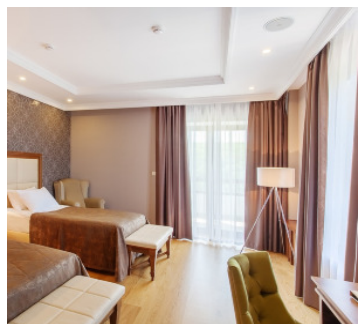

2-х местный 2-х комнатный Люкс корпус «Центральный»

Двухкомнатный номер люкс площадью 65,2 кв.м, с балконом. На основные места предоставлена двуспальная кровать. Два дополнительных места на диване. В номере: вешалка, зеркало, прикроватные тумбочки, стол, стулья, шкаф, телефон, телевизор, мини холодильник, кондиционер. Также имеются туалетные принадлежности, тапочки, халат и фен.

2-х местный 1-но комнатный Стандарт корпус «Центральный»

Двухместный стандартный номер площадью 20,7 кв.м. На основные места предоставлены две односпальные кровати или одна двуспальная кровать. Возможно одно дополнительное место. В номере: вешалка, зеркало, прикроватные тумбочки, стол, стулья, шкаф, телефон, телевизор, мини холодильник, кондиционер. Также имеются туалетные принадлежности, тапочки, халат и фен.

2-х местный 1-но комнатный Стандарт корпус «Люкс»

Двухместный стандартный номер площадью 28,3 кв.м., с лоджией. На основные места предоставлены две односпальные кровати или одна двуспальная кровать. Возможно одно дополнительное место. В номере: вешалка, зеркало, прикроватные тумбочки, стол, стулья, шкаф, телефон, телевизор, мини холодильник, кондиционер. Также имеются туалетные принадлежности, тапочки, халат и фен.

1-но местный 1-но комнатный Стандарт корпус «Люкс»

Одноместный стандартный номер площадью 24 кв.м., с лоджией. На основное место предоставлена двуспальная кровать. Возможно одно дополнительное место. В номере: вешалка, зеркало, прикроватные тумбочки, стол, стулья, шкаф, телефон, телевизор, мини холодильник, кондиционер. Также имеются туалетные принадлежности, тапочки, халат и фен.