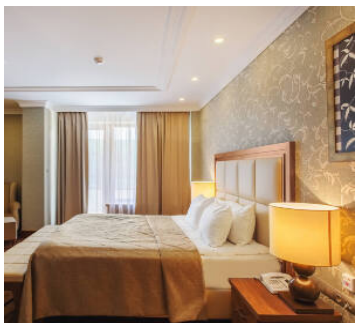

2-х местный 1-но комнатный Стандарт корпус «Люкс»

Двухместный стандартный номер площадью 28,3 кв.м., с лоджией. На основные места предоставлены две односпальные кровати или одна двуспальная кровать. Возможно одно дополнительное место. В номере: вешалка, зеркало, прикроватные тумбочки, стол, стулья, шкаф, телефон, телевизор, мини холодильник, кондиционер. Также имеются туалетные принадлежности, тапочки, халат и фен.

1-но местный 1-но комнатный Стандарт корпус «Люкс»

Одноместный стандартный номер площадью 24 кв.м., с лоджией. На основное место предоставлена двуспальная кровать. Возможно одно дополнительное место. В номере: вешалка, зеркало, прикроватные тумбочки, стол, стулья, шкаф, телефон, телевизор, мини холодильник, кондиционер. Также имеются туалетные принадлежности, тапочки, халат и фен.

2-х местный 2-х комнатный Апартамент корпус «Люкс»

Двухкомнатный номер апартамент площадью 74 кв.м, с лоджией. На основные места предоставлена двуспальная кровать. Два дополнительных места на диване. В номере: вешалка, зеркало, прикроватные тумбочки, стол, стулья, шкаф, телефон, телевизор, мини холодильник, кондиционер. Также имеются туалетные принадлежности, тапочки, халат и фен.

2-х местный 3-х комнатный Сьюит корпус «Люкс»

Трехкомнатный номер люкс площадью 78,8 кв.м, с лоджией. На основные места предоставлена двуспальная кровать. Два дополнительных места на кроватях. В номере: вешалка, зеркало, прикроватные тумбочки, стол, стулья, шкаф, телефон, телевизор, мини холодильник, кондиционер. Также имеются туалетные принадлежности, тапочки, халат и фен.