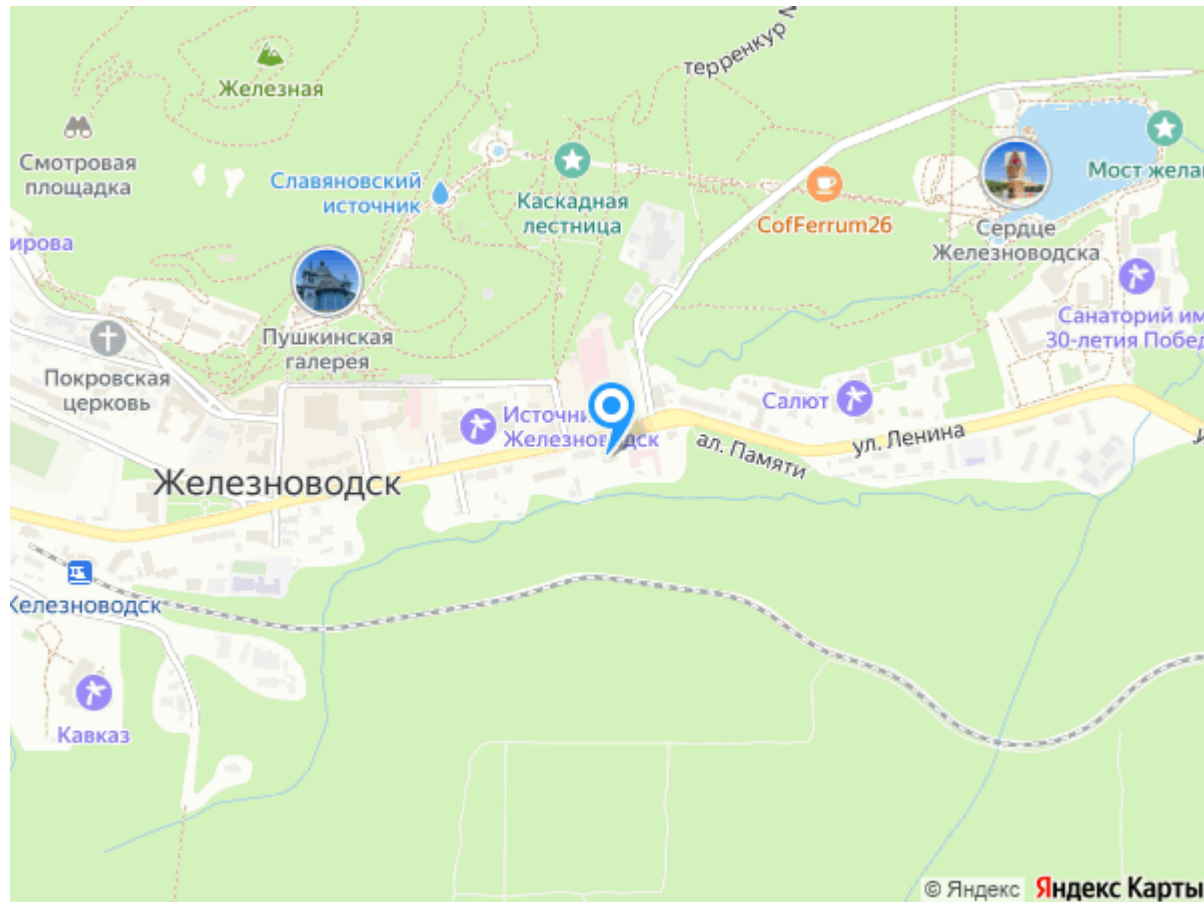

Телефоны службы бронирования
8(800)2000-750 - бесплатный звонок по РФ
8(962)4277-772 - Сотовый Билайн
8(928)3388-188 - Сотовый Мегафон
8(918)7444-422 - Сотовый МТС