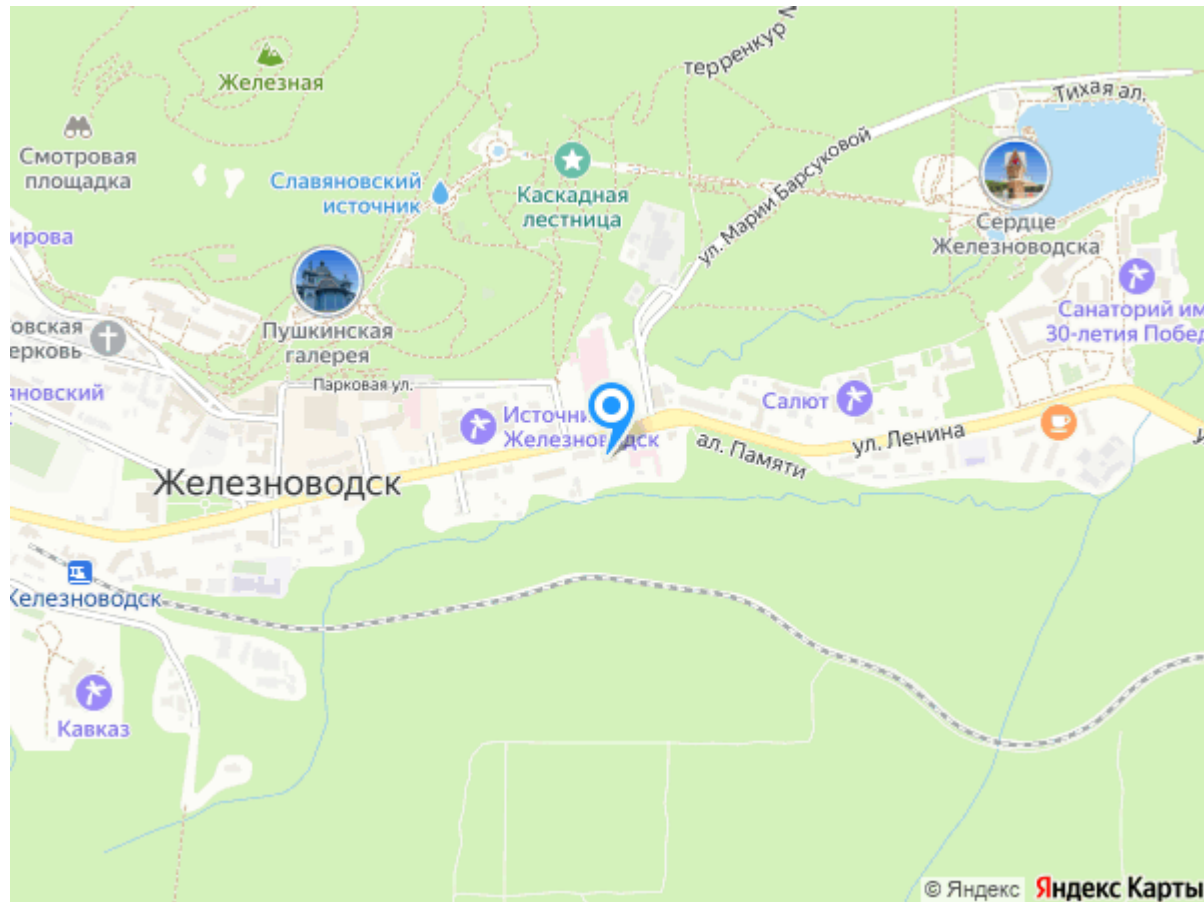

Телефоны службы бронирования
8(800)2000-750 - бесплатный звонок по РФ
8(962)4277-772 - Сотовый Билайн
8(928)3388-188 - Сотовый Мегафон
8(918)7444-422 - Сотовый МТС