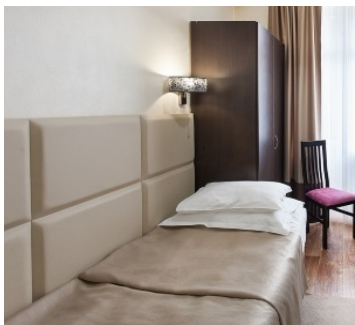

1-местный 1-но комнатный ПК

Одноместный номер люкс площадью 21 кв.м . На основное место предоставлена односпальная кровать. Одно дополнительное место на кресло-кровати. В номере: зеркало, прикроватные тумбочка, стулья, шкаф, телевизор с плоским экраном, холодильник, кондиционер, сейф. Санузел с душем, также имеются туалетные принадлежности, тапочки, халат и фен.

Санаторно-курортная