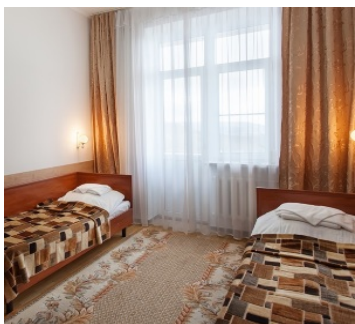

### 2-х местный 1-но комнатный Стандарт

Двухместный стандартный номер площадью 16 кв.м. На основные места предоставлены две односпальные кровати. Одно дополнительное место на кресло-кровать. В номере: зеркало, прикроватные тумбочки, стол, стулья, шкаф, телевизор, холодильник. Санузел с душем, также имеются туалетные принадлежности.

## 2-х местный 1-но комнатный Стандарт с раздельным размещением

Двухместный стандартный номер площадью 16 кв.м. На основные места предоставлены две односпальные кровати. Одно дополнительное место на кресло-кровать. В номере: зеркало, прикроватные тумбочки, стол, стулья, шкаф, телевизор, кондиционер, холодильник. Санузел с душем, также имеются туалетные принадлежности.

### 2-х местный 2-х комнатный Семейный Стандарт

Двухместный семейный номер площадью 23 кв.м. На основные места предоставлены две односпальные кровати или одна двуспальная кровать. Одно дополнительное место на диване. В номере: зеркало, прикроватные тумбочки, обеденный стол, стулья, шкаф, телевизор, холодильник, кондиционер, сейф. Санузел с душем, также имеются туалетные принадлежности.

### Сюит 2-местный 2-комнатный ПК

Двухкомнатный номер люкс площадью 54 кв.м. На основные места предоставлена двуспальная кровать. Одно дополнительное место на диване. В номере: зеркал, вешалка, прикроватные тумбочки, журнальный столик, набор мягкой мебели, шкаф, стол, стулья, телевизор, холодильник, кондиционер, телефон, микроволновая печь. Санузел с ванной или душем, также имеются туалетные принадлежности, тапочки, халат и фен.