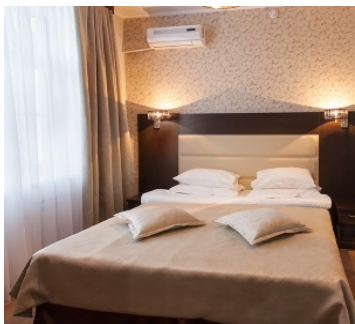

2-х местный 1-но комнатный TWIN 1 категории

Двухместный номер площадью 14 кв.м с балконом. На основные места предоставлена двуспальная кровать. Одно дополнительное место на кресло-кроватьи. В номере: зеркало, прикроватные тумбочки, стол, стулья, шкаф, телевизор, кондиционер, холодильник. Санузел с душем, также имеются туалетные принадлежности.

Улучшенный 2-х местный 1-но комнатный 1 категории

Двухместный номер площадью 14 кв.м с балконом. На основные места предоставлена двуспальная кровать. Одно дополнительное место на кресло-кровать. В номере: зеркало, прикроватные тумбочки, стол, стулья, шкаф, телевизор, кондиционер, холодильник. Санузел с душем, также имеются туалетные принадлежности.

2-х местный 2-х комнатный Семейный 1 категории 23 кв. м питание Стандарт

Двухместный семейный номер площадью 23 кв.м. На основные места предоставлены две односпальные кровати или одна двуспальная кровать. Одно дополнительное место на диване. В номере: зеркало, прикроватные тумбочки, обеденный стол, стулья, шкаф, телевизор, холодильник, кондиционер, сейф. Санузел с душем, также имеются туалетные принадлежности.

Сюит 2-х местный 2-комнатный

Двухкомнатный номер люкс площадью 54 кв.м. На основные места предоставлена двуспальная кровать. Одно дополнительное место на диване. В номере: зеркал, вешалка, прикроватные тумбочки, журнальный столик, набор мягкой мебели, шкаф, стол, стулья, телевизор, холодильник, кондиционер, телефон. Санузел с ванной или душем, также имеются туалетные принадлежности, тапочки, халат и фен.