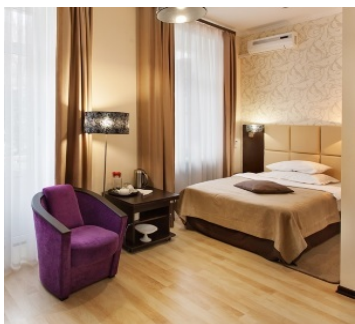

Сюит 2-х местный 2-комнатный

Двухкомнатный номер люкс площадью 54 кв.м. На основные места предоставлена двуспальная кровать. Одно дополнительное место на диване. В номере: зеркал, вешалка, прикроватные тумбочки, журнальный столик, набор мягкой мебели, шкаф, стол, стулья, телевизор, холодильник, кондиционер, телефон. Санузел с ванной или душем, также имеются туалетные принадлежности, тапочки, халат и фен.

Сюит кухня 2-местный 2-комнатный питание Люкс

Двухкомнатный номер люкс площадью 54 кв.м. На основные места предоставлена двуспальная кровать. Одно дополнительное место на диване. В номере: зеркал, вешалка, прикроватные тумбочки, журнальный столик, набор мягкой мебели, шкаф, стол, стулья, телевизор, холодильник, кондиционер, телефон, микроволновая печь. Санузел с ванной или душем, также имеются туалетные принадлежности, тапочки, халат и фен.

1-местный 1-но комнатный Малый 2 категория питание Люкс

Одноместный стандартный номер площадью 12 кв.м. На основное место предоставлена односпальная кровать. Одно дополнительное место на кресло-кровать. В номере: зеркало, прикроватные тумбочка, стулья, шкаф, телевизор, холодильник. Санузел с душем, также имеются туалетные принадлежности.