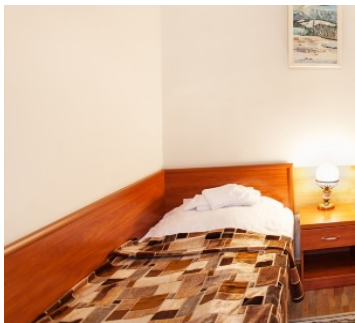

1-местный 1-но комнатный Стандарт 1 категории

Одноместный стандартный номер площадью 19 кв.м с балконом. На основное место предоставлена односпальная кровать. Одно дополнительное место на кресло-кровать. В номере: зеркало, прикроватные тумбочка, стулья, шкаф, телевизор, холодильник, кондиционер, сейф. Санузел с душем, также имеются туалетные принадлежности и фен.

Санаторно-курортная

	09.01.2018 - 31.03.2018	01.04.2018 - 30.04.2018	01.05.2018 - 30.06.2018	01.07.2018 - 31.08.2018	01.09.2018 - 30.09.2018
Одноместное размещение	3030	3660	3320	3030	4140
Взрослый основное место	3030	3660	3320	3030	4140
Взрослый дополнительное место	2121	2562	2324	2121	2898
Ребенок с 0 по 1 лет дополнительное место	0	0	0	0	0
Ребенок с 1 по 2 лет дополнительное место	758	915	830	758	1035
Ребенок с 2 по 4 лет дополнительное место	1061	1281	1162	1061	1449
Ребенок с 4 по 10 лет дополнительное место	1515	1830	1660	1515	2070
Ребенок с 10 по 14 лет дополнительное место	1818	2196	1992	1818	2484

1-местный 1-но комнатный 4-звездный питание Люкс