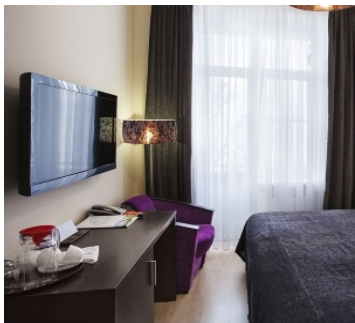

2-х местный 1-но комнатный 1 категории 4-звездный 16 кв.м

Двухместный номер полулюкс площадью 16 кв.м. На основные места предоставлены две односпальные кровати или одна двуспальная кровать. Одно дополнительное место на кресло-кровать. В номере: зеркало, прикроватные тумбочки, стол, стулья, шкаф, телевизор, холодильник, кондиционер. Санузел с душем, также имеются туалетные принадлежности.

Санаторно-курортная

	09.01.2018 - 31.03.2018	01.04.2018 - 30.04.2018	01.05.2018 - 30.06.2018	01.07.2018 - 31.08.2018	01.09.2018 - 30.09.2018
Одноместное размещение	7120	8600	7800	7120	9760
Взрослый основное место	3560	4300	3900	3560	4880
Взрослый дополнительное место	2492	3010	2730	2492	3416
Ребенок с 0 по 1 лет основное место	1780	2150	1950	1780	2440
Ребенок с 1 по 2 лет основное место	1780	2150	1950	1780	2440
Ребенок с 2 по 4 лет основное место	2136	2580	2340	2136	2928
Ребенок с 4 по 10 лет основное место	2492	3010	2730	2492	3416
Ребенок с 10 по 14 лет основное место	2848	3440	3120	2848	3904
Ребенок с 0 по 1 лет дополнительное место	0	0	0	0	0
Ребенок с 1 по 2 лет дополнительное место	890	1075	975	890	1220
Ребенок с 2 по 4 лет дополнительное место	1246	1505	1365	1246	1708
Ребенок с 4 по 10 лет дополнительное место	1780	2150	1950	1780	2440
Ребенок с 10 по 14 лет дополнительное место	2136	2580	2340	2136	2928