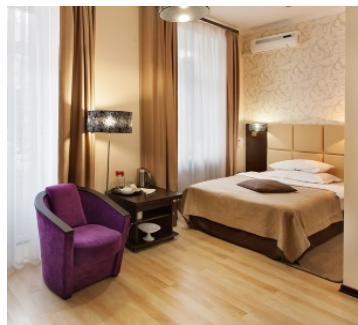

Санаторно-курортная

	09.01.2020 - 22.03.2020	23.03.2020 - 21.06.2020	22.06.2020 - 31.08.2020	01.09.2020 - 31.10.2020	01.11.2020 - 30.12.2020
Одноместное размещение	6400	8300	6400	8300	6400
Взрослый основное место	6400	8300	6400	8300	6400
Взрослый дополнительное место	4480	5810	4480	5810	4480
Ребенок с 1 по 2 лет дополнительное место	1600	2075	1600	2075	1600
Ребенок с 2 по 4 лет дополнительное место	3840	4980	3840	4980	3840
Ребенок с 4 по 10 лет дополнительное место	4480	5810	4480	5810	4480
Ребенок с 10 по 14 лет дополнительное место	5120	6640	5120	6640	5120

1-местный 1-но комнатный Стандарт Малый

Одноместный стандартный номер площадью 12 кв.м. На основное место предоставлена односпальная кровать. Одно дополнительное место на кресло-кровать. В номере: зеркало, прикроватные тумбочка, стулья, шкаф, телевизор, холодильник. Санузел с душем, также имеются туалетные принадлежности.

Санаторно-курортная

	09.01.2020 - 22.03.2020	23.03.2020 - 21.06.2020	22.06.2020 - 31.08.2020	01.09.2020 - 31.10.2020	01.11.2020 - 30.12.2020
Одноместное размещение	4700	5800	4700	5800	4700
Взрослый основное место	4700	5800	4700	5800	4700
Взрослый дополнительное место	3290	4060	3290	4060	3290
Ребенок с 1 по 2 лет дополнительное место	1175	1450	1175	1450	1175