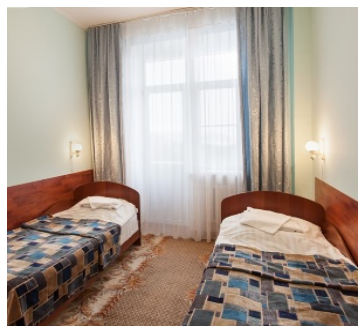

Санаторий Бештау Железноводск

2-х местный 1-но комнатный без кондиционера 2 категории

Двухместный стандартный номер площадью 16 кв.м. На основные места предоставлены две односпальные кровати. Одно дополнительное место на кресло-кровать. В номере: зеркало, прикроватные тумбочки, стол, стулья, шкаф, телевизор, холодильник. Санузел с душем, также имеются туалетные принадлежности.

2-х местный 1-но комнатный с кондиционером 2 категории

Двухместный стандартный номер площадью 16 кв.м. На основные места предоставлены две односпальные кровати. Одно дополнительное место на кресло-кровать. В номере: зеркало, прикроватные тумбочки, стол, стулья, шкаф, телевизор, кондиционер, холодильник. Санузел с душем, также имеются туалетные принадлежности.

ПК 2-х местный 1-но комнатный DBL

Двухместный улучшенный номер площадью 16 кв.м. На основные места предоставлены две односпальные кровати или одна двухспальная кровать. Одно дополнительное место на кресло-кровать. В номере: зеркало, прикроватные тумбочки, стол, стулья, шкаф, телевизор с плоским экраном, сейф кондиционер, холодильник. Санузел с душем, также имеются туалетные принадлежности и фен.

2-х местный 1-но комнатный 2 категории TWIN

Двухместный номер площадью 9 кв.м с балконом. На основные места предоставлены две односпальные кровати. Одно дополнительное место на кресло-кровать. В номере: зеркало, прикроватные тумбочки, стол, стулья, шкаф, телевизор, холодильник. Санузел с душем (на два номера), также имеются туалетные принадлежности.