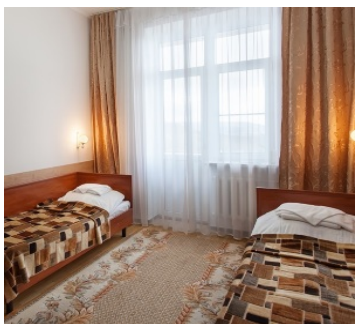

Санаторий Бештау Железноводск

2-х местный 1-но комнатный без кондиционера 2 категории

Двухместный стандартный номер площадью 16 кв.м. На основные места предоставлены две односпальные кровати. Одно дополнительное место на кресло-кровать. В номере: зеркало, прикроватные тумбочки, стол, стулья, шкаф, телевизор, холодильник. Санузел с душем, также имеются туалетные принадлежности.

2-х местный 1-но комнатный с кондиционером 2 категории

Двухместный стандартный номер площадью 16 кв.м. На основные места предоставлены две односпальные кровати. Одно дополнительное место на кресло-кровать. В номере: зеркало, прикроватные тумбочки, стол, стулья, шкаф, телевизор, кондиционер, холодильник. Санузел с душем, также имеются туалетные принадлежности.

ПК 2-х местный 1-но комнатный DBL

Двухместный улучшенный номер площадью 16 кв.м. На основные места предоставлены две односпальные кровати или одна двухспальная кровать. Одно дополнительное место на кресло-кровать. В номере: зеркало, прикроватные тумбочки, стол, стулья, шкаф, телевизор с плоским экраном, сейф кондиционер, холодильник. Санузел с душем, также имеются туалетные принадлежности и фен.

2-х местный 1-но комнатный 2 категории TWIN

Двухместный номер площадью 9 кв.м с балконом. На основные места предоставлены две односпальные кровати. Одно дополнительное место на кресло-кровать. В номере: зеркало, прикроватные тумбочки, стол, стулья, шкаф, телевизор, холодильник. Санузел с душем (на два номера), также имеются туалетные принадлежности.