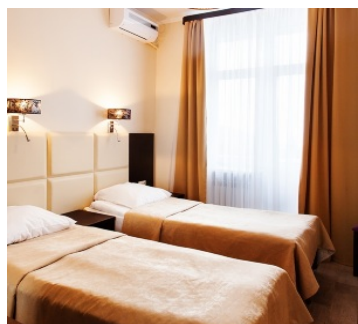

Санаторий Бештау Железноводск

2-х местный 1-но комнатный без кондиционера 2 категории

Двухместный стандартный номер площадью 16 кв.м. На основные места предоставлены две односпальные кровати. Одно дополнительное место на кресло-кровать. В номере: зеркало, прикроватные тумбочки, стол, стулья, шкаф, телевизор, холодильник. Санузел с душем, также имеются туалетные принадлежности.

2-х местный 1-но комнатный с кондиционером 2 категории

Двухместный стандартный номер площадью 16 кв.м. На основные места предоставлены две односпальные кровати. Одно дополнительное место на кресло-кровать. В номере: зеркало, прикроватные тумбочки, стол, стулья, шкаф, телевизор, кондиционер, холодильник. Санузел с душем, также имеются туалетные принадлежности.

ПК 2-х местный 1-но комнатный DBL

Двухместный улучшенный номер площадью 16 кв.м. На основные места предоставлены две односпальные кровати или одна двухспальная кровать. Одно дополнительное место на кресло-кровать. В номере: зеркало, прикроватные тумбочки, стол, стулья, шкаф, телевизор с плоским экраном, сейф кондиционер, холодильник. Санузел с душем, также имеются туалетные принадлежности и фен.

Сюит 2-х местный 2-комнатный

Двухкомнатный номер люкс площадью 54 кв.м. На основные места предоставлена двуспальная кровать. Одно дополнительное место на диване. В номере: зеркал, вешалка, прикроватные тумбочки, журнальный столик, набор мягкой мебели, шкаф, стол, стулья, телевизор, холодильник, кондиционер, телефон. Санузел с ванной или душем, также имеются туалетные принадлежности, тапочки, халат и фен.