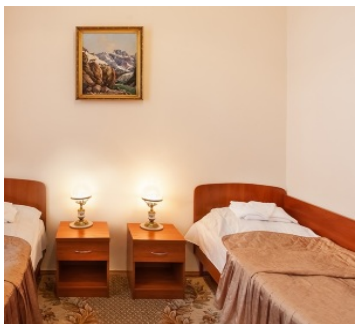

2-х местный 2-х комнатный Семейный 1 категории 23 кв. м питание Стандарт

Двухместный семейный номер площадью 23 кв.м. На основные места предоставлены две односпальные кровати или одна двуспальная кровать. Одно дополнительное место на диване. В номере: зеркало, прикроватные тумбочки, обеденный стол, стулья, шкаф, телевизор, холодильник, кондиционер, сейф. Санузел с душем, также имеются туалетные принадлежности.

Санаторно-курортная

	09.01.2018 - 31.03.2018	01.04.2018 - 30.04.2018	01.05.2018 - 30.06.2018	01.07.2018 - 31.08.2018	01.09.2018 - 30.09.2018
Одноместное размещение	7020	8480	7700	7020	9620
Взрослый основное место	3510	4240	3850	3510	4810
Взрослый дополнительное место	2457	2968	2695	2457	3367
Ребенок с 0 по 1 лет основное место	1755	2120	1925	1755	2405
Ребенок с 1 по 2 лет основное место	1755	2120	1925	1755	2405
Ребенок с 2 по 4 лет основное место	2106	2544	2310	2106	2886
Ребенок с 4 по 10 лет основное место	2457	2968	2695	2457	3360
Ребенок с 10 по 14 лет основное место	2808	3392	3080	2808	3848
Ребенок с 0 по 1 лет дополнительное место	0	0	0	0	0
Ребенок с 1 по 2 лет дополнительное место	878	1060	963	878	1203
Ребенок с 2 по 4 лет дополнительное место	1229	1484	1348	1229	1684
Ребенок с 4 по 10 лет дополнительное место	1755	2120	1925	1755	2405
Ребенок с 10 по 14 лет дополнительное место	2106	2544	2310	2106	2886