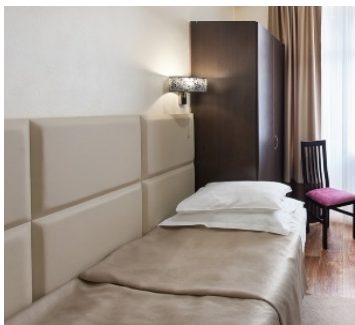

1-местный 1-но комнатный ПК

Одноместный номер люкс площадью 21 кв.м . На основное место предоставлена односпальная кровать. Одно дополнительное место на кресло-кровати. В номере: зеркало, прикроватные тумбочка, стулья, шкаф, телевизор с плоским экраном, холодильник, кондиционер, сейф. Санузел с душем, также имеются туалетные принадлежности, тапочки, халат и фен.