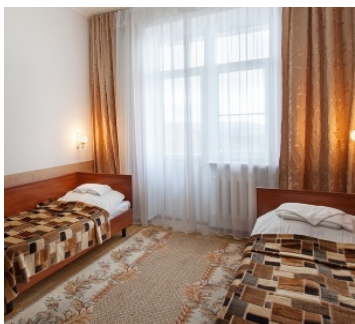

Санаторий Бештау Железноводск

2-х местный 1-но комнатный Стандарт

Двухместный стандартный номер площадью 16 кв.м. На основные места предоставлены две односпальные кровати. Одно дополнительное место на кресло-кровать. В номере: зеркало, прикроватные тумбочки, стол, стулья, шкаф, телевизор, холодильник. Санузел с душем, также имеются туалетные принадлежности.

2-х местный 1-но комнатный Стандарт с раздельным размещением

Двухместный стандартный номер площадью 16 кв.м. На основные места предоставлены две односпальные кровати. Одно дополнительное место на кресло-кровать. В номере: зеркало, прикроватные тумбочки, стол, стулья, шкаф, телевизор, кондиционер, холодильник. Санузел с душем, также имеются туалетные принадлежности.

2-х местный 2-х комнатный Семейный Стандарт

Двухместный семейный номер площадью 23 кв.м. На основные места предоставлены две односпальные кровати или одна двуспальная кровать. Одно дополнительное место на диване. В номере: зеркало, прикроватные тумбочки, обеденный стол, стулья, шкаф, телевизор, холодильник, кондиционер, сейф. Санузел с душем, также имеются туалетные принадлежности.

Сюит 2-местный 2-комнатный ПК

Двухкомнатный номер люкс площадью 54 кв.м. На основные места предоставлена двуспальная кровать. Одно дополнительное место на диване. В номере: зеркал, вешалка, прикроватные тумбочки, журнальный столик, набор мягкой мебели, шкаф, стол, стулья, телевизор, холодильник, кондиционер, телефон, микроволновая печь. Санузел с ванной или душем, также имеются туалетные принадлежности, тапочки, халат и фен.