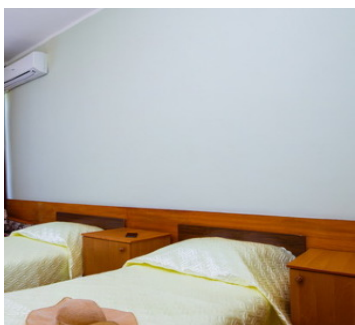

Санаторий Таврия Евпатория

2-х местный 1-но комнатный Комфорт улучшенный

Двухместный номер комфорт площадью 11-15 кв.м., с балконом. На основные места предоставлены две односпальные кровати. В номере: вешалка, зеркало, прикроватные тумбочки, светильники, журнальный столик, шкаф для одежды, индивидуальная система кондиционирования, телевизор, холодильник. Санузел с душевой кабиной, также имеются туалетные принадлежности и мягкие махровые полотенца. В номере есть бесплатный Wi-fi.

2-х местный 1-но комнатный Комфорт

Двухместный номер комфорт площадью 11-15 кв.м. На основные места предоставлены две односпальные кровати. В номере: вешалка, зеркало, прикроватные тумбочки, светильники, журнальный столик, шкаф для одежды, индивидуальная система кондиционирования, телевизор, холодильник. Санузел с душевой кабиной, также имеются туалетные принадлежности и мягкие махровые полотенца. В номере есть бесплатный Wi-fi.

Двухместный улучшенный номер площадью 15 кв.м. (южная сторона), 27 кв.м. (северная сторона). На основные места предоставлены две односпальные кровати. В номере: вешалка, зеркало, прикроватные тумбочки, светильники, журнальный столик, кресла, шкаф для одежды, индивидуальная система кондиционирования, телевизор, холодильник. Санузел с душевой кабиной, также имеются туалетные принадлежности и мягкие махровые полотенца. В номере есть бесплатный Wi-fi.

2-х местный 2-х комнатный Комфорт семейный

Двухкомнатный улучшенный номер площадью 24 кв.м., с балконом и видом на парк. На основные места предоставлены две односпальные кровати или одна двуспальная кровать. Одно дополнительное место на диване. В номере: вешалка, зеркало, прикроватные тумбочки, светильники, журнальный столик, кресла, шкаф для одежды, индивидуальная система кондиционирования, телевизор, холодильник. Санузел с душевой кабиной, также имеются туалетные принадлежности и мягкие махровые полотенца. В номере есть бесплатный Wi-fi.