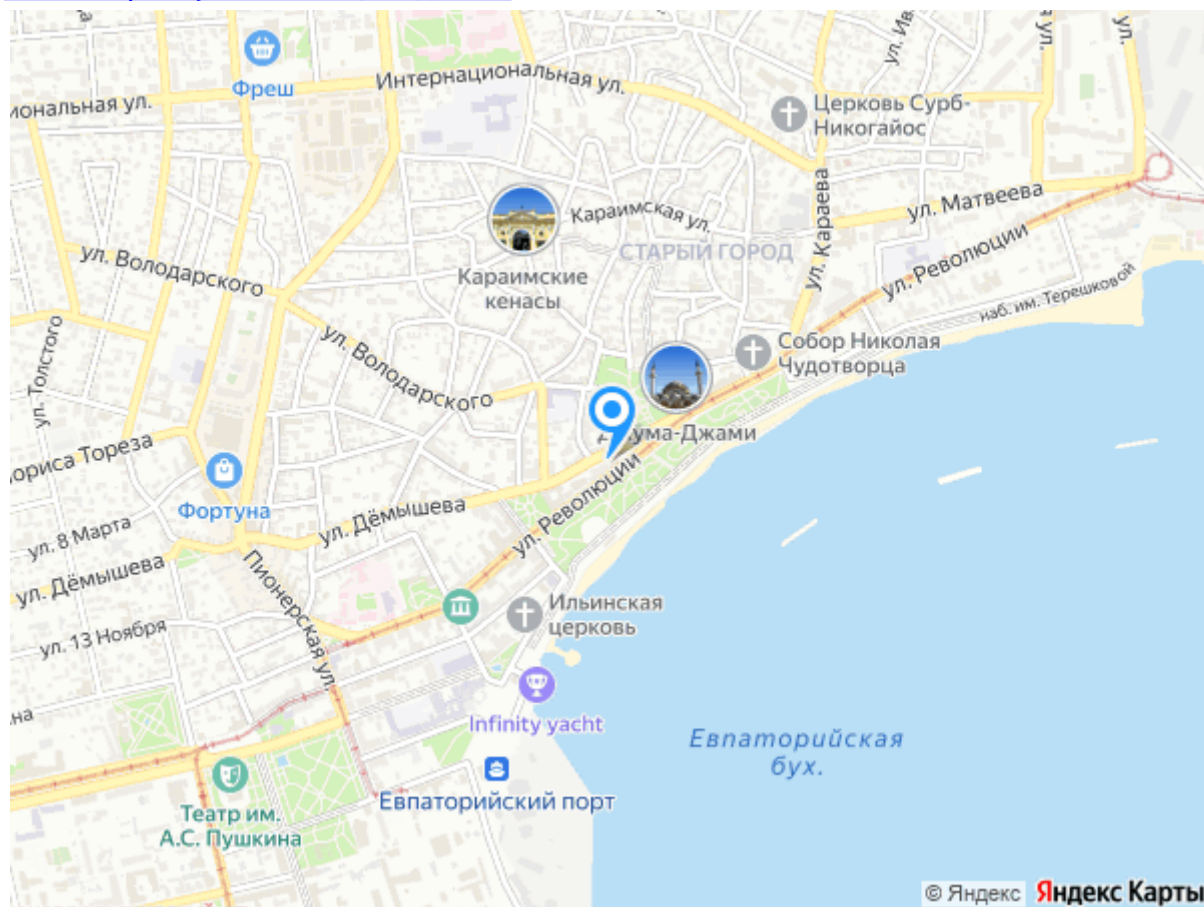

Расстояние до важных объектов

Как добраться:

поездом или самолетом: до г. Симферополь, далее рейсовым автобусом "Симферополь - Евпатория" до г. Евпатория. От автовокзала г. Евпатория на маршрутном такси №1.

Адрес отеля Ritsk

[г. Евпатория, ул. Революции, д. 42-Б](#)

Телефоны службы бронирования

8(800)2000-750 - бесплатный звонок по РФ
8(962)4277-772 - Сотовый Билайн
8(928)3388-188 - Сотовый Мегафон
8(918)7444-422 - Сотовый МТС