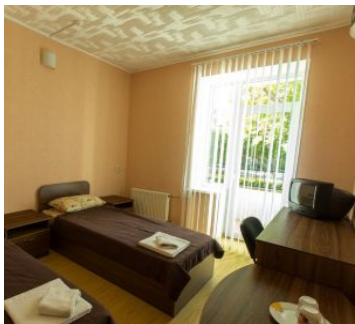

Пансионат Астра-центр Евпатория

2-х местный 1-но комнатный Стандарт

Двухместный стандартный номер площадью 20 кв.м., некоторые номера с балконом оборудованным мебелью и сушилкой. На основные места предоставлены две односпальные кровати. Одно дополнительное место на еврораскладушке. В номере: зеркало, прикроватные тумбочки, стулья, шкаф, кондиционер, телевизор, холодильник. Санузел с душем.

3-х местный 1-но комнатный Стандарт

Трехместный стандартный номер площадью 25 кв.м., некоторые номера с балконом оборудованным мебелью и сушилкой. На основные места предоставлены три односпальные кровати. Одно дополнительное место на еврораскладушке. В номере: зеркало, прикроватные тумбочки, стулья, шкаф, кондиционер, телевизор, холодильник. Санузел с душем.