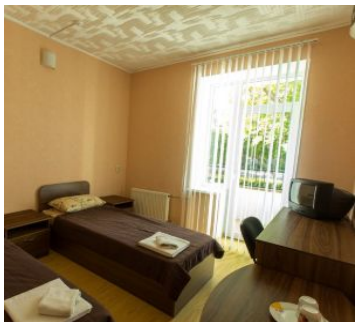

Пансионат Астра-центр Евпатория

2-х местный 1-но комнатный Стандарт

Двухместный стандартный номер площадью 20 кв.м., некоторые номера с балконом оборудованным мебелью и сушилкой. На основные места предоставлены две односпальные кровати. Одно дополнительное место на еврораскладушке. В номере: зеркало, прикроватные тумбочки, стулья, шкаф, кондиционер, телевизор, холодильник. Санузел с душем.

3-х местный 1-но комнатный Стандарт

Трехместный стандартный номер площадью 25 кв.м., некоторые номера с балконом оборудованным мебелью и сушилкой. На основные места предоставлены три односпальные кровати. Одно дополнительное место на еврораскладушке. В номере: зеркало, прикроватные тумбочки, стулья, шкаф, кондиционер, телевизор, холодильник. Санузел с душем.