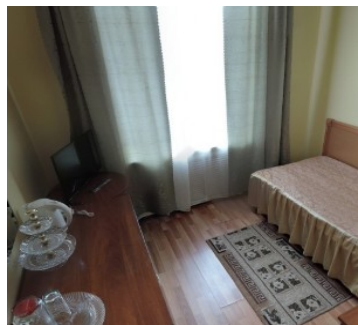

Доступные типы путевок:

Санаторно-курортная

	06.01.2024 - 31.03.2024	01.04.2024 - 30.06.2024	01.07.2024 - 30.09.2024	01.10.2024 - 31.12.2024
Одноместное размещение	4950	5050	5100	5050
Взрослый основное место	4950	5050	5100	5050

Оздоровительная

	06.01.2024 - 31.03.2024	01.04.2024 - 30.06.2024	01.07.2024 - 30.09.2024	01.10.2024 - 31.12.2024
Одноместное размещение	4450	4550	4600	4550
Взрослый основное место	4450	4550	4600	4550

1-но местный 1-но комнатный Эконом 3 категории

Одноместный стандартный номер площадью 8 кв.м. На основное место предоставлена односпальная кровать. В номере: зеркало, вешалка, прикроватные тумбочки, стол, стулья, шкаф, телевизор, холодильник. Санузел с ванной, также имеются туалетные принадлежности.

Доступные типы путевок:

Санаторно-курортная

	06.01.2024 - 31.03.2024	01.04.2024 - 30.06.2024	01.07.2024 - 30.09.2024	01.10.2024 - 31.12.2024
Одноместное размещение	4350	4450	4500	4450
Взрослый основное место	4350	4450	4500	4450