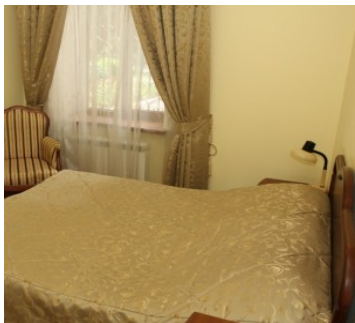

Люкс 1-но местный 2-х комнатный № 2 (122,220,319)

Одноместный номер люкс площадью 18 кв.м. На основное место предоставлена полутороспальная кровать. В номере: зеркало, стол, стул, шкаф, телевизор, холодильник, электрический чайник, утюг, сейф. Санузел с ванной, также имеются туалетные принадлежности и фен.

Санаторно-курортная

	01.04.2020 - 12.07.2020	13.07.2020 - 15.11.2020	16.11.2020 - 31.12.2020
Одноместное размещение	5100	5300	5100
Взрослый основное место	4300	4500	4300

**Рассчитать и забронировать путевку
можно по бесплатному телефону
8(800)2000-750**