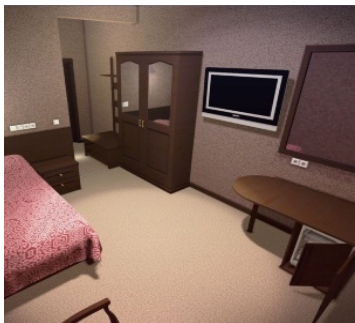

1-но местный 1-но комнатный Стандарт 8 корпус вид на горы

Одноместный стандартный номер площадью 14 кв.м. На основное место предоставлена полутороспальная кровать. Одно дополнительное место на еврораскладушке. В номере: зеркало, прикроватные тумбочки, стол, стулья, шкаф, набор посуды, телевизор, холодильник. Санузел с душем, также имеются туалетные принадлежности и фен.

Санаторно-курортная

	01.01.2020 - 15.05.2020	16.05.2020 - 15.09.2020	16.09.2020 - 31.10.2020	01.11.2020 - 31.12.2020
Одноместное размещение	4300	4550	4400	4320
Взрослый основное место	4300	4550	4400	4320
Взрослый дополнительное место	2450	2720	2630	2530
Ребенок с 5 по 14 лет дополнительное место	1850	2060	1990	1910

**Рассчитать и забронировать путевку
можно по бесплатному телефону
8(800)2000-750**