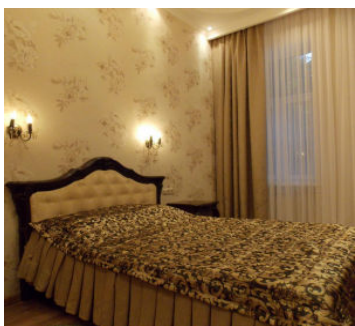

2-х местный 2-х комнатный Люкс Коттедж

Двухкомнатный номер люкс-коттедж площадью 42 кв.м. На основные места предоставлена двуспальная кровать. Одно дополнительное место на кресло-кровати. В номере: зеркало, прикроватные тумбочки, стол, стулья, шкаф, набор посуды, электрический чайник, сплит-система, сейф, плазменный телевизор, холодильник. Два санузла с ванной-джакузи и душевой кабиной, также имеются туалетные принадлежности и фен.

Санаторно-курортная