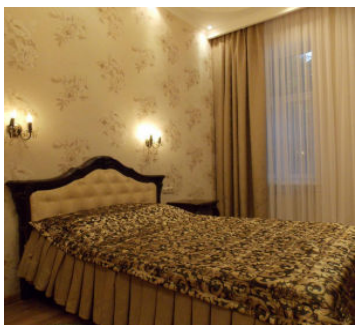

2-х местный 2-х комнатный Люкс Коттедж

Двухкомнатный номер люкс-коттедж площадью 42 кв.м. На основные места предоставлена двуспальная кровать. Одно дополнительное место на кресло-кровати. В номере: зеркало, прикроватные тумбочки, стол, стулья, шкаф, набор посуды, электрический чайник, сплит-система, сейф, плазменный телевизор, холодильник. Два санузла с ванной-джакузи и душевой кабиной, также имеются туалетные принадлежности и фен.

Общепитательная

	06.09.2017 - 31.10.2017	01.11.2017 - 31.12.2017
Одноместное размещение	7400	7060