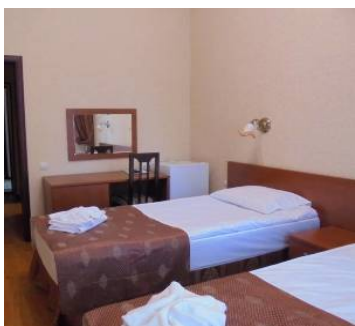

2-х местный 1-но комнатный 1 категории Новый

Двухместный улучшенный номер площадью 16 кв.м. На основные места предоставлены две односпальные кровати. Одно дополнительное место на кресло-кровать. В номере: зеркало, вешалка, прикроватные тумбочки, стол, стулья, шкаф, диван, телевизор с плоским экраном, холодильник, электрический чайник. Санузел с душем, биде, также имеются туалетные принадлежности и фен.