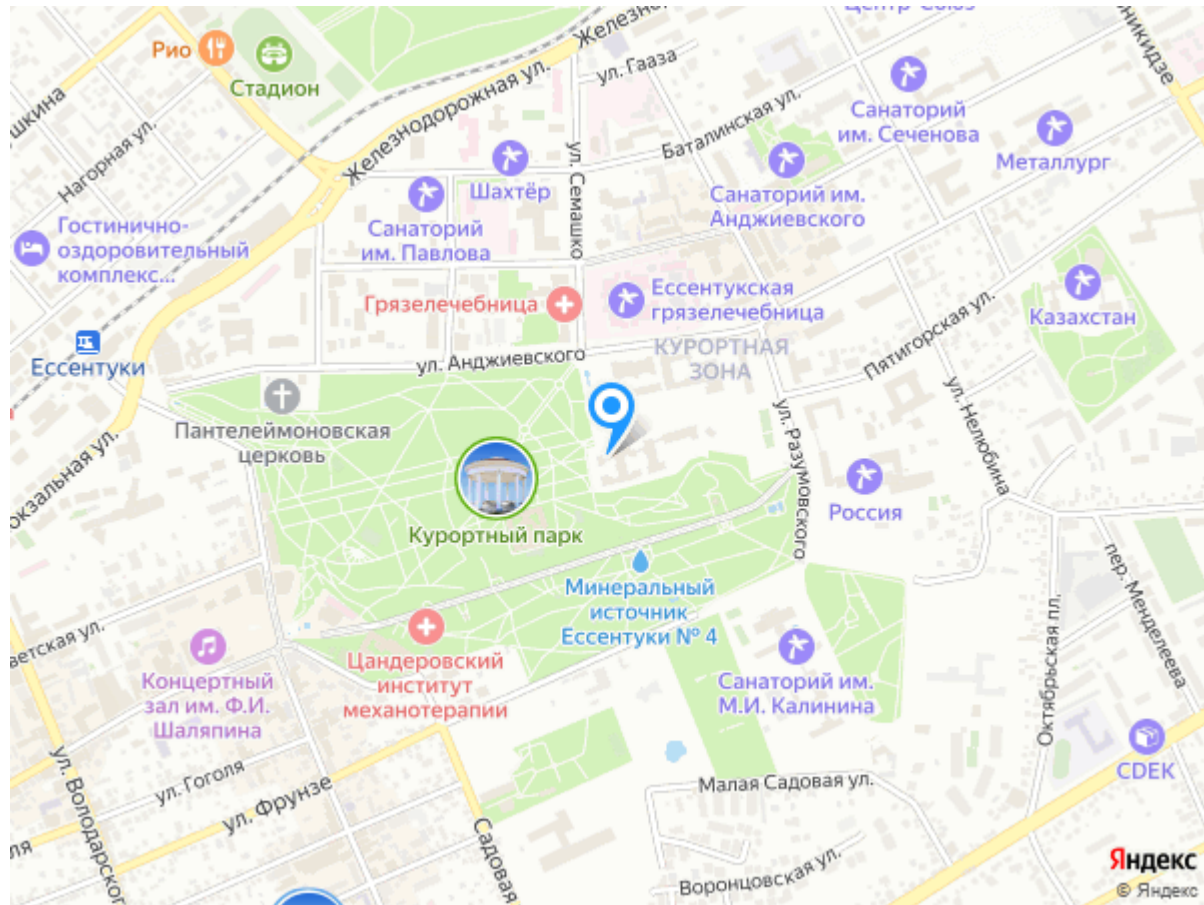

Телефоны службы бронирования
8(800)2000-750 - бесплатный звонок по РФ
8(962)4277-772 - Сотовый Билайн
8(928)3388-188 - Сотовый Мегафон
8(918)7444-422 - Сотовый МТС