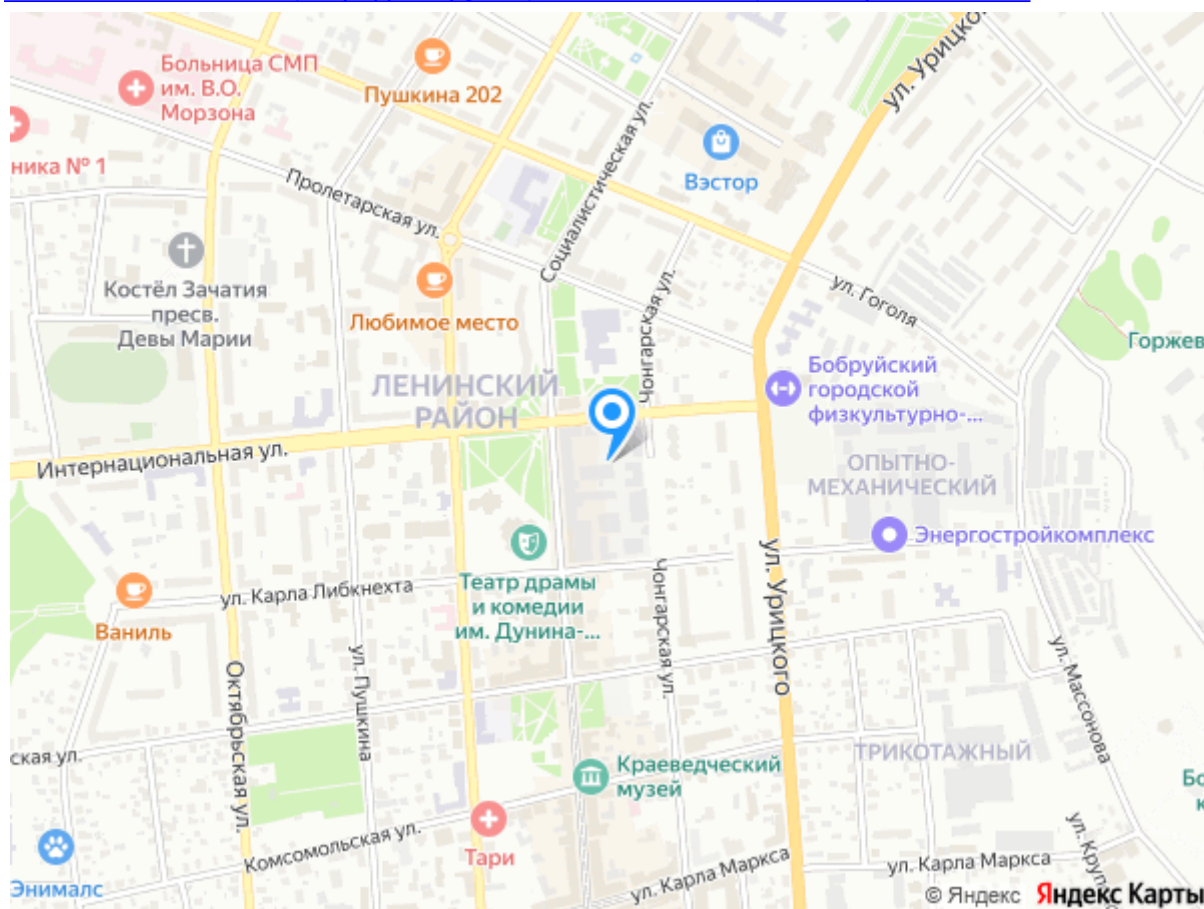

- Детская игровая площадка
- Конференц-зал на 40 мест
- Настольный теннис
- Обеденный зал
- Финская сауна
- Библиотека
- Бильярд
- Столовая
- Бар

Адрес санатория Шинник

[Могилевская область, город Бобруйск, Минское шоссе, санаторий Шинник](#)