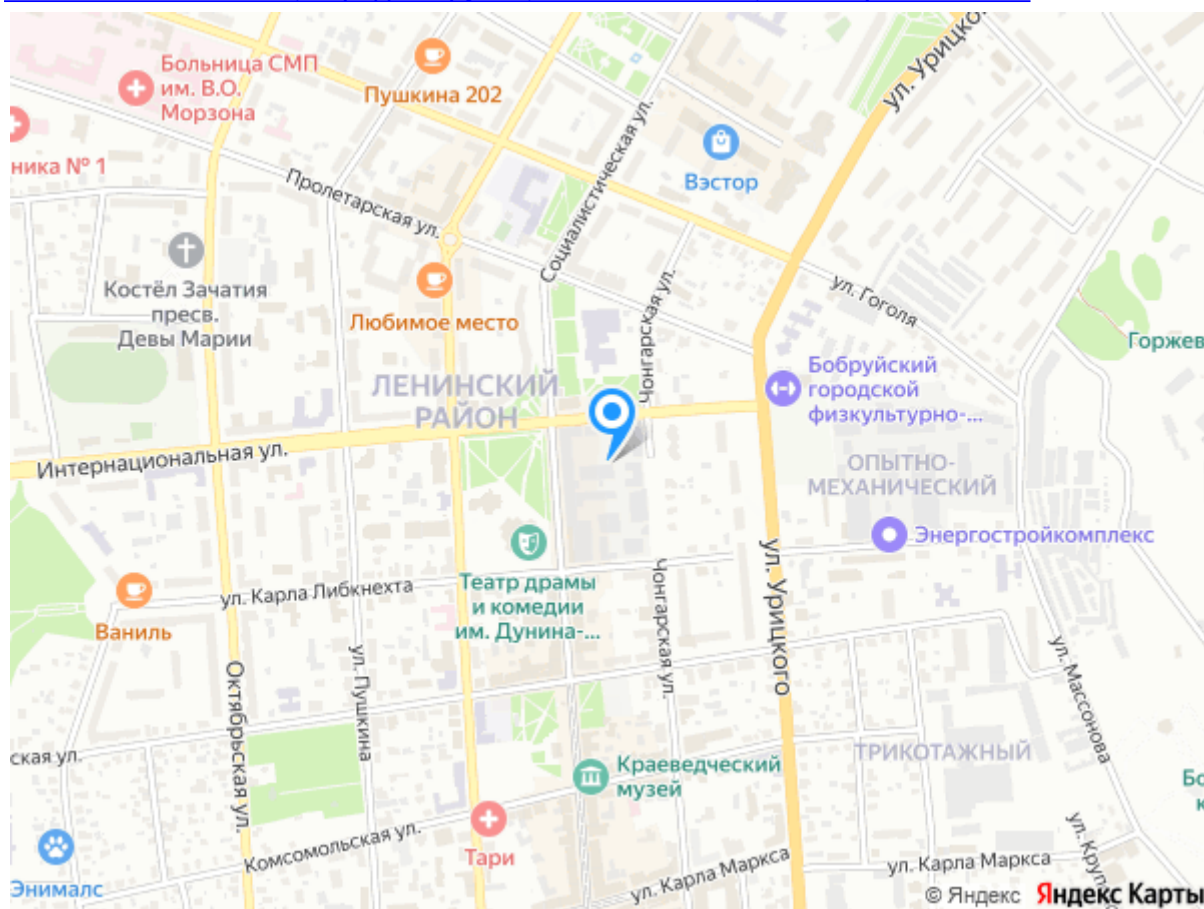

- Детская игровая площадка
- Конференц-зал на 40 мест
- Настольный теннис
- Обеденный зал
- Финская сауна
- Библиотека
- Бильярд
- Столовая
- Бар

Адрес санатория Шинник

[Могилевская область, город Бобруйск, Минское шоссе, санаторий Шинник](#)