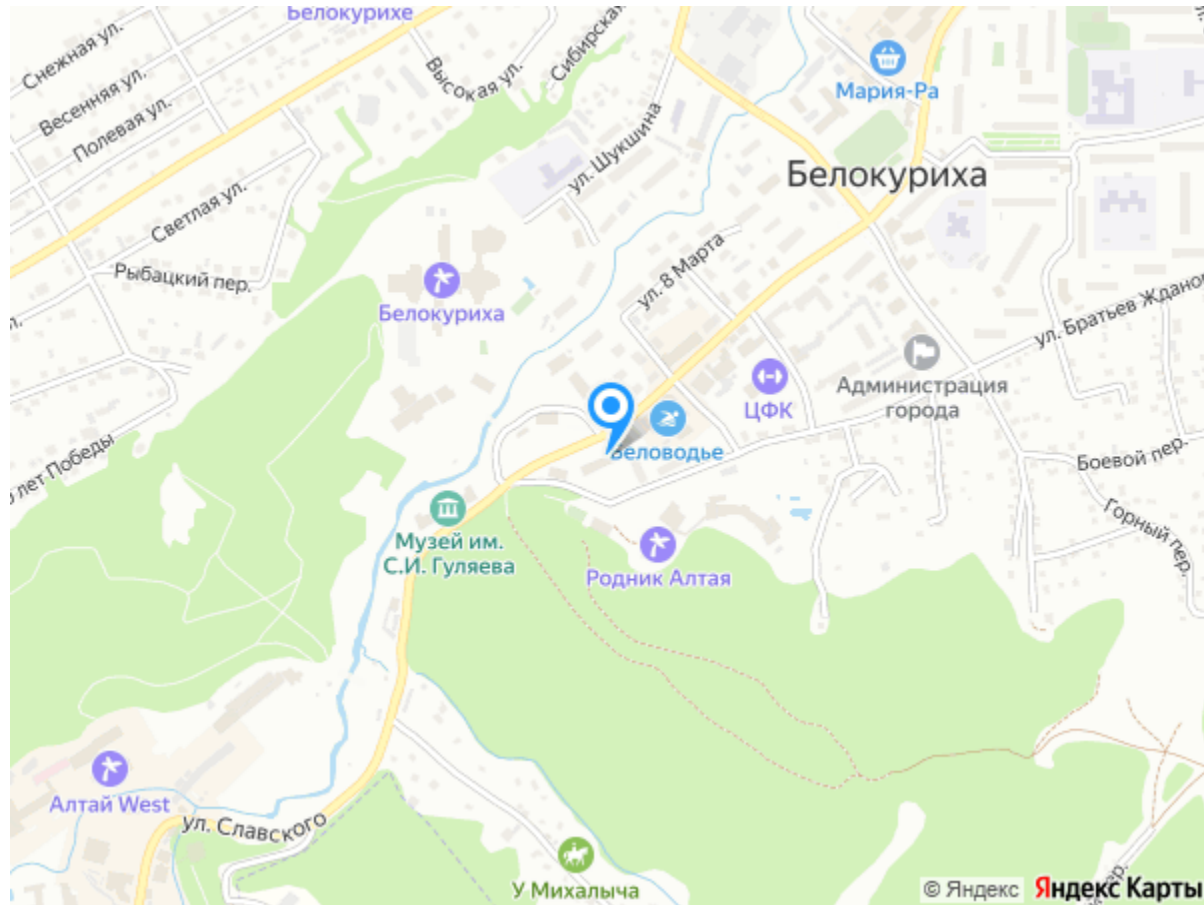

Телефоны службы бронирования
8(800)2000-750 - бесплатный звонок по РФ
8(962)4277-772 - Сотовый Билайн
8(928)3388-188 - Сотовый Мегафон
8(918)7444-422 - Сотовый МТС