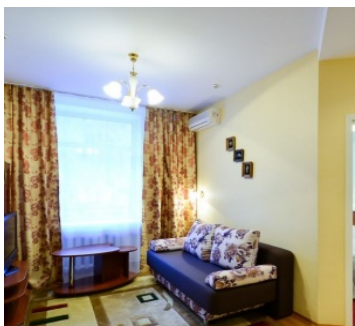

Взрослый основное место
Взрослый дополнительное место
Ребенок с 0 по 4 лет основное место
Ребенок с 4 по 14 лет основное место
Ребенок с 0 по 4 лет дополнительное место
Ребенок с 4 по 14 лет дополнительное место

Оздоровительная

Одноместное размещение
Взрослый основное место
Взрослый дополнительное место
Ребенок с 0 по 4 лет основное место
Ребенок с 4 по 14 лет основное место
Ребенок с 0 по 4 лет дополнительное место
Ребенок с 4 по 14 лет дополнительное место

3-х местный 2-х комнатный Семейный

Двухкомнатный семейный номер площадью 37 кв.м с балконом оборудованным мебелью и сушилкой. На основные места предоставлены односпальная и двуспальная кровати. Одно дополнительное место на диване. В номере: вешалка, зеркало, прикроватные тумбочки, пуфик, стенка, столик журнальный, столик туалетный, шкаф, гладильная доска, кондиционер, набор посуды, сейф, телевизор ЖК, телефон, утюг, холодильник, чайный набор посуды, часы, электрочайник. Санузел с ванной, также имеются туалетные принадлежности.