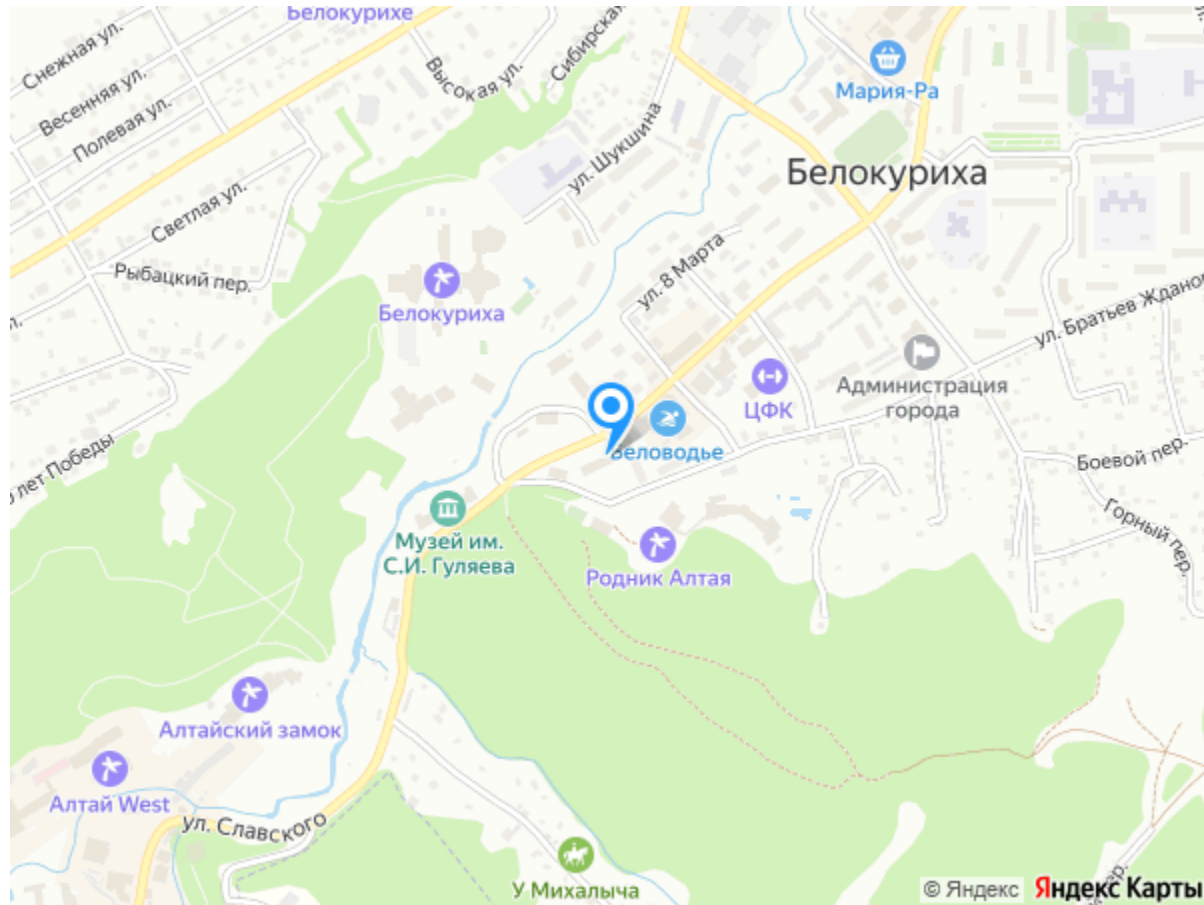

Телефоны службы бронирования

8(800)2000-750 - бесплатный звонок по РФ

8(962)4277-772 - Сотовый Билайн

8(928)3388-188 - Сотовый Мегафон

8(918)7444-422 - Сотовый МТС