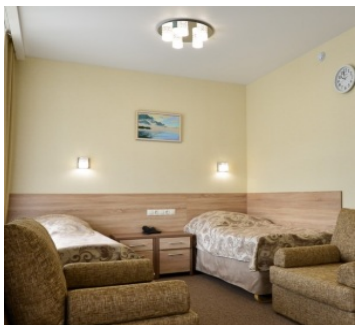

Ребенок с 4 по 14 лет основное место

Ребенок с 0 по 4 лет дополнительное место

Ребенок с 4 по 14 лет дополнительное место

Оздоровительная

Одноместное размещение

Взрослый основное место

Взрослый дополнительное место

Ребенок с 0 по 4 лет основное место

Ребенок с 4 по 14 лет основное место

Ребенок с 0 по 4 лет дополнительное место

Ребенок с 4 по 14 лет дополнительное место

2-х местный 1-но комнатный Престиж

Двухместный номер престиж площадью 27 кв.м с балконом оборудованным мебелью и сушилкой. На основные места предоставлены две односпальные кровати. Одно дополнительное место на кресло-кровать. В номере: зеркало, прикроватные тумбочки, стол, стулья, шкаф, кондиционер, набор посуды, телевизор ЖК, телефон, холодильник, часы, электрочайник. Санузел с ванной или душевой кабиной, биде, также имеются туалетные принадлежности.

Доступные типы путевок:

Санаторно-курортная

Одноместное размещение