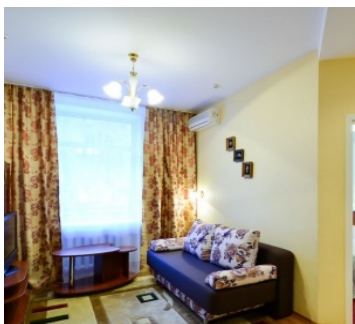

Санаторий Сибирь Белокуриха

2-х местный 1-но комнатный Стандарт

Двухместный стандартный номер площадью 15 кв.м с балконом оборудованным сушилкой. На основные места предоставлены две односпальные кровати. Одно дополнительное место на еврораскладушке. В номере: зеркало, прикроватные тумбочки, стол, стулья, шкаф, телевизор, телефон, холодильник, чайный набор посуды, часы, электрический чайник. Санузел с душем, также имеются туалетные принадлежности.

3-х местный 2-х комнатный Семейный

Двухкомнатный семейный номер площадью 37 кв.м с балконом оборудованным мебелью и сушилкой. На основные места предоставлены односпальная и двуспальная кровати. Одно дополнительное место на диване. В номере: вешалка, зеркало, прикроватные тумбочки, пуфик, стенка, столик журнальный, столик туалетный, шкаф, гладильная доска, кондиционер, набор посуды, сейф, телевизор ЖК, телефон, утюг, холодильник, чайный набор посуды, часы, электрочайник. Санузел с ванной, также имеются туалетные принадлежности.

2-х местный 2-х комнатный Джуниор Сьюит

Двухкомнатный номер люкс площадью 37 кв.м с балконом оборудованным мебелью и сушилкой. На основные места предоставлена двуспальная кровать. Два дополнительных места на диване. В номере: вешалка, зеркало, набор мягкой мебели, прикроватные тумбочки, пуфик, стенка, столик журнальный, столик туалетный, шкаф, гладильная доска, кондиционер, микроволновая печь, набор посуды, сейф, телевизор ЖК, телефон, утюг, холодильник, чайный набор посуды, часы, электрочайник. Санузел с ванной или душевой кабиной, биде, также имеются туалетные принадлежности, тапочки, халат и фен.