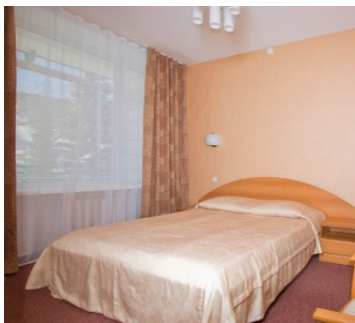

Санаторий Катунь Белокуриха

2-х местный 1-но комнатный Стандарт

Двухместный стандартный номер площадью 15 кв.м с балконом оборудованным сушилкой. На основные места предоставлены две односпальные кровати. Одно дополнительное место на еврораскладушке. В номере: зеркало, прикроватные тумбочки, стол, стулья, шкаф, мини-холодильник, телевизор, телефон, чайный набор посуды, электрический чайник. Санузел с душем, также имеются туалетные принадлежности и фен.

2-х местный 1-но комнатный Студия

Двухместный номер студия площадью 30 кв.м с балконом оборудованным мебелью и сушилкой. На основные места предоставлена двуспальная кровать. Одно дополнительное место на диване. В номере: вешалка, зеркало, набор мягкой мебели, прикроватные тумбочки, столик журнальный, столик туалетный, стулья, шкаф, мини-холодильник, набор посуды, сейф, телевизор ЖК, утюг, чайный набор посуды, электрический чайник. Санузел с ванной или душевой кабиной, биде, также имеются туалетные принадлежности, тапочки, халат и фен.

2-х местный 2-х комнатный Джуниор Сьюит

Двухкомнатный номер люкс площадью 37 кв.м с балконом оборудованным мебелью и сушилкой. На основные места предоставлена двуспальная кровать. Одно дополнительное место на диване. В номере: вешалка, зеркало, набор мягкой мебели, прикроватные тумбочки, столик журнальный, столик туалетный, стулья, шкаф, гладильная доска, кондиционер, набор посуды, телевизор ЖК, утюг, холодильник, чайный набор посуды, электрический чайник. Санузел с душевой кабиной, биде, также имеются туалетные принадлежности, тапочки, халат и фен.