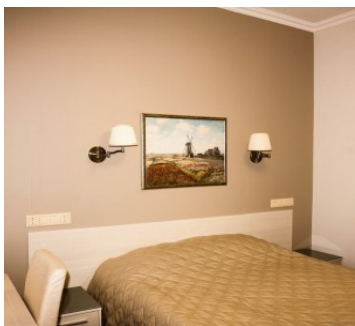

Взрослый дополнительное место

Ребенок с 0 по 4 лет основное место

Ребенок с 4 по 14 лет основное место

Ребенок с 0 по 4 лет дополнительное место

Ребенок с 4 по 14 лет дополнительное место

2-х местный 3-х комнатный Люкс

Трехкомнатный номер люкс площадью 84 кв.м. На основные места предоставлены две двуспальные кровати. Два дополнительных места на диване. В номере: зеркало, вешалка, набор мягкой мебели, прикроватные тумбочки, столик журнальный, стулья, шкаф, шкаф для посуды, телевизор, утюг, кондиционер, холодильник, электрочайник. Санузел с душем, также имеются туалетные принадлежности, халат и фен.

Доступные типы путевок:

Санаторно-курортная

Одноместное размещение

Взрослый основное место

Взрослый дополнительное место

Ребенок с 0 по 4 лет основное место

Ребенок с 4 по 14 лет основное место

Ребенок с 0 по 4 лет дополнительное место

Ребенок с 4 по 14 лет дополнительное место