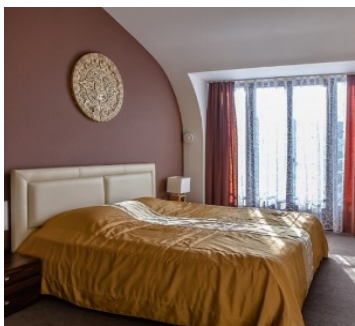

Санаторий Беловодье Белокуриха

1-но местный 2-х комнатный Гранд Люкс

Одноместный гранд люкс площадью 72 кв.м., с балконом. На основное место предоставлена двуспальная кровать. Два дополнительных места на диване. В номере: зеркало, набор мягкой мебели, стол, журнальный стоик, туалетный столик, стулья, шкаф-купе, кондиционер, телевизор, электрочайник. Санузел с ванной, биде, также имеются туалетные принадлежности, тапочки, халат и фен.

Двухместный стандартный номер площадью 26 кв.м.. На основные места предоставлены две односпальные кровати. Одно дополнительное место на еврораскладушке. В номере: зеркало, кресло, прикроватные тумбочки, стол, столик журнальный, стулья, шкаф, кондиционер, телевизор, холодильник, электрочайник. Санузел с душевой кабиной, также имеются туалетные принадлежности и фен.

2-х местный 1-но комнатный Стандарт Double

Двухместный стандартный номер площадью 26 кв.м.. На основные места предоставлена двуспальная кровать. Одно дополнительное место на еврораскладушке. В номере: зеркало, кресло, прикроватные тумбочки, стол, столик журнальный, стулья, шкаф, кондиционер, телевизор, холодильник, электрочайник. Санузел с душевой кабиной, также имеются туалетные принадлежности и фен.

Ребенок с 0 по 5 лет дополнительное место

Ребенок с 5 по 14 лет дополнительное место

1-но местный 2-х комнатный Люкс

Двухкомнатный номер люкс площадью 52 кв.м., с балконом. На основное место предоставлена двуспальная кровать. Два дополнительных места на диване. В номере: зеркало, набор мягкой мебели, прикроватные тумбочки, стол, письменный стол, стул, шкаф-купе, кондиционер, набор посуды, телевизор, телефон, холодильник, электрочайник. Санузел с ванной или душевой кабиной, также имеются туалетные принадлежности, тапочки, халат и фен.