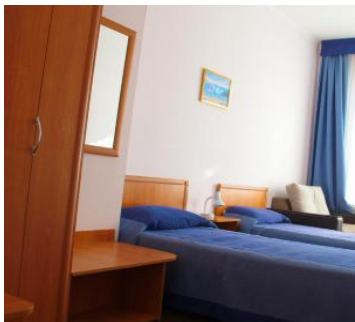

Отель Валенсия (Джемете) Анапа

2-х местный 1-но комнатный Стандарт

Двухместный стандартный номер площадью 19 кв.м с балконом оборудованным сушилкой. На основные места предоставлены две односпальные кровати. Одно дополнительное место на кресло-кровать. В номере: зеркало, вешалка, прикроватные тумбочки, стол, стулья, шкаф, сплит-система, телевизор, холодильник. Санузел с душем или ванной, также имеются туалетные принадлежности.

Гостиничное размещение

Одноместное размещение

Взрослый основное место

Взрослый дополнительное место

Ребенок с 0 по 13 лет основное место

Ребенок с 0 по 13 лет дополнительное место

2-х местный 2-х комнатный Люкс