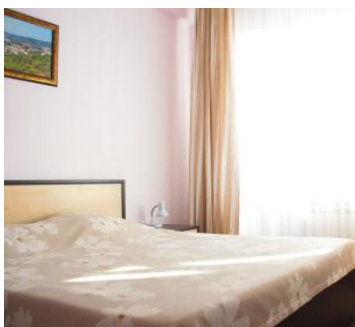

1-но местный 1-но комнатный Стандарт

Одноместный стандартный номер площадью 19 кв.м с балконом оборудованным сушилкой. На основное место предоставлена односпальная кровать. Одно дополнительное место на еврораскладушке. В номере: зеркало, вешалка, прикроватная тумбочка, стол, стул, шкаф, сплит-система, телевизор, холодильник. Санузел с душем или ванной, также имеются туалетные принадлежности.

Гостиничное размещение

Одноместное размещение
Взрослый основное место