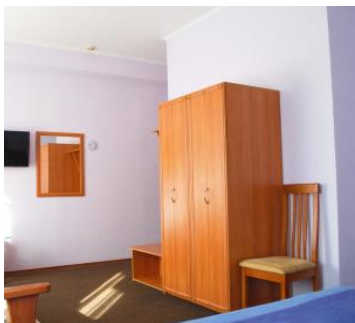

2-х местный 2-х комнатный Люкс

Двухкомнатный номер люкс площадью 37 кв.м с балконом оборудованным сушилкой. На основные места предоставлены две односпальные кровати. Одно дополнительное место на кресло-кровать. В номере: зеркало, вешалка, прикроватные тумбочки, столик журнальный, шкаф-бар, стол, стулья, шкаф, сплит-система, телевизор, холодильник, чайный набор посуды. Санузел с душем или ванной, также имеются туалетные принадлежности.

2-х местный 1-но комнатный ПК

Двухместный стандартный номер площадью 20-25 кв.м с балконом оборудованным сушилкой. На основные места предоставлена двухспальная кровать. Одно дополнительное место на кресло-кровать. В номере: зеркало, вешалка, прикроватные тумбочки, стол, стулья, шкаф, сплит-система, телевизор, холодильник. Санузел с душевой кабиной, также имеются туалетные принадлежности.

3-х местный 1-но комнатный Стандарт

Трехместный стандартный номер площадью 20-25 кв.м с балконом оборудованным сушилкой. На основные места предоставлены три односпальные кровати. Одно дополнительное место на еврораскладушке. В номере: зеркало, вешалка, прикроватные тумбочки, стол, стулья, шкаф, сплит-система, телевизор, холодильник. Санузел с душем или ванной, также имеются туалетные принадлежности.

3-х местный 1-но комнатный ПК

Трехместный стандартный номер площадью 20-25 кв.м с балконом оборудованным сушилкой. На основные места предоставлены три односпальные кровати. Одно дополнительное место на кресло-кровать. В номере: зеркало, вешалка, прикроватные тумбочки, стол, стулья, шкаф, сплит-система, телевизор, холодильник. Санузел с душем или ванной, также имеются туалетные принадлежности.