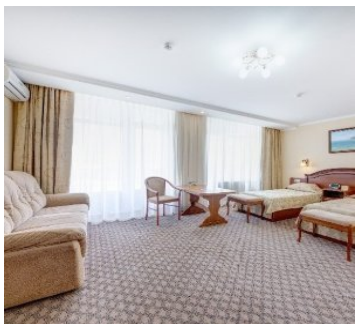

2-х местный 1-но комнатный Джуниор Сьют

Двухместный улучшенный номер площадью 30 кв.м., с балконом оборудованным мебелью. На основные места предоставлены две односпальные кровати. Два дополнительных места на диване. В номере: вешалка, зеркало, прикроватные тумбочки, рабочий стол, журнальный столик, стулья, тумба, шкаф, набор посуды, радио, сейф, сплит-система, телевизор, телефон, холодильник. Санузел с ванной, также имеются туалетные принадлежности, тапочки, халат и фен.

Доступные типы путевок:

Санаторно-курортная

	16.04.2018 - 30.04.2018	01.05.2018 - 31.05.2018	01.06.2018 - 15.06.2018	16.06.2018 - 30.06.2018	01.07.2018 - 14.08.2018	15.08.2018 - 31.08.2018	01.09.2018 - 30.09.2018	01.10.2018 - 29.12.2018
Одноместное размещение	8262	8890	9440	11360	13760	11360	9440	8980
Взрослый основное место	4131	4445	4720	5680	6880	5680	4720	4490
Взрослый дополнительное место	3717	4003	4250	5110	6190	5110	4250	4040
Ребенок с 0 по 4 лет основное место	4131	4445	4720	5680	6880	5680	4720	4490
Ребенок с 4 по 7 лет основное место	4131	4445	4720	5680	6880	5680	4720	4490
Ребенок с 7 по 14 лет основное место	4131	4445	4720	5680	6880	5680	4720	4490
Ребенок с 0 по 4 лет дополнительное место	414	442	470	570	690	570	470	450
Ребенок с 4 по 7 лет дополнительное место	2065	2222	2360	2840	3440	2840	2360	2245