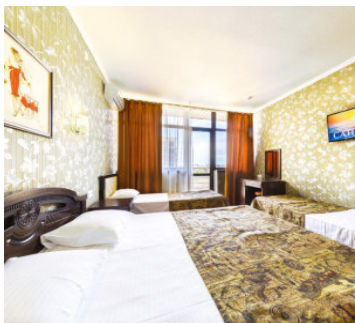

Отель Санрайз Анапа

2-х местный 1-но комнатный Полулюкс

Двухместный номер полулюкс площадью 16 кв.м с балконом. На основные места предоставлены две односпальные кровати. В номер: вешалка, зеркало, прикроватные тумбочки, пуфик, стол, стулья, трюмо, шкаф, мини-холодильник, набор посуды, сплит-система, телевизор ЖК, электрочайник. Санузел с душевой кабиной, также имеются туалетные принадлежности.

Гостиничное размещение

Одноместное размещение

Взрослый основное место

4-х местный 1-но комнатный Полулюкс

Двухкомнатный номер полулюкс площадью 24 кв.м с балконом оборудованным мебелью и сушилкой. На основные места предоставлены одна двуспальная кровать и две односпальные кровати. Возможно одно дополнительное место на кресло-кровать. В номер: вешалка, зеркало, прикроватные тумбочки, пуфик, стол, стулья, трюмо, шкаф-купе, мини-холодильник, набор посуды, сплит-система, телевизор ЖК, электрочайник. Санузел с душевой кабиной, также имеются туалетные принадлежности.

Одноместное размещение

Взрослый основное место

3-х местный 1-но комнатный Полулюкс

Двухместный номер полулюкс площадью 18 кв.м с балконом. На основные места предоставлены односпальная и двуспальная кровати. В номер: вешалка, зеркало, прикроватные тумбочки, пуфик, стол, стулья, трюмо, шкаф, мини-холодильник, набор посуды, сплит-система, телевизор ЖК, электрочайник. Санузел с душевой кабиной, также имеются туалетные принадлежности.

Гостиничное размещение

Одноместное размещение

Взрослый основное место

2-х местный 2-х комнатный Люкс

Двухкомнатный номер люкс площадью 32 кв.м., с балконом оборудованным сушилкой для белья. На основные места предоставлена двуспальная кровать. В номере: вешалка, зеркало, прикроватные тумбочки, пуфик, стол, стулья, трюмо, шкаф, мини-холодильник, набор посуды, сплит-система, телевизор ЖК, электрочайник. Санузел с душевой кабиной, также имеются туалетные принадлежности.