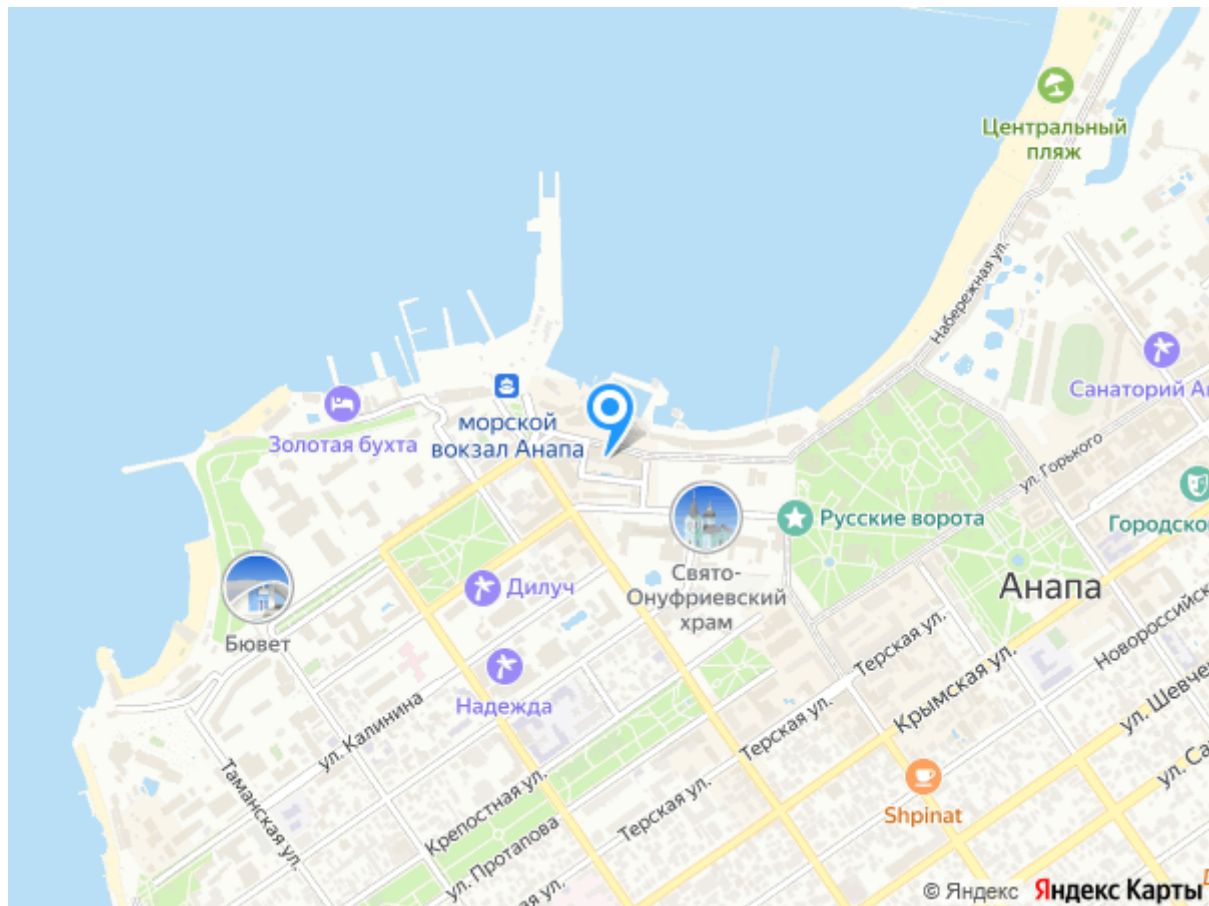

# Адрес санатория Старинная Анапа

[г. Анапа, ул. Набережная, 2](#)