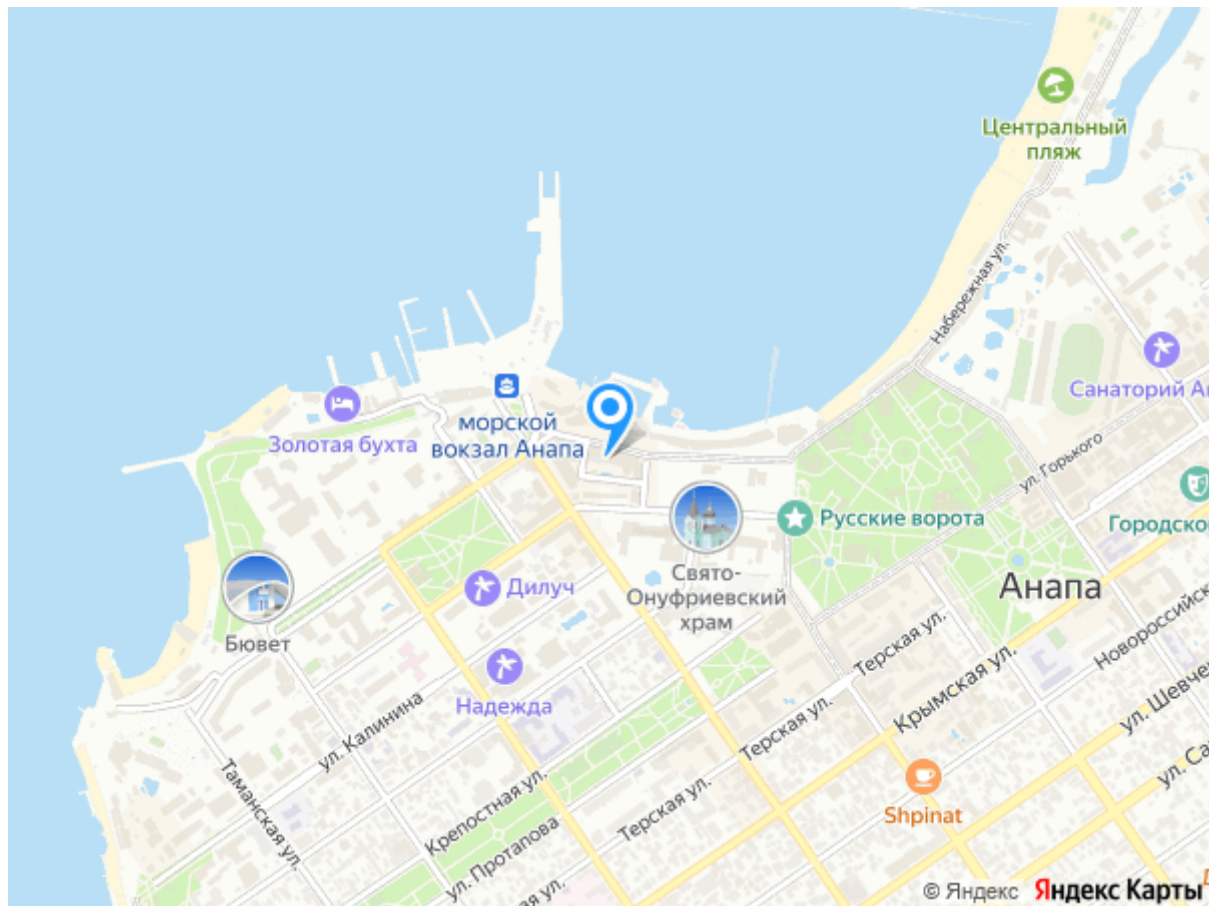

Досуг и развлечения

Развлечения:

- библиотека
- просмотр кинофильмов
- бильярд
- настольные игры
- тренажерный зал

Пляж: городской оборудованный (галечный или песчаный).

Адрес санатория Старинная Анапа

[г. Анапа, ул. Набережная, 2](#)