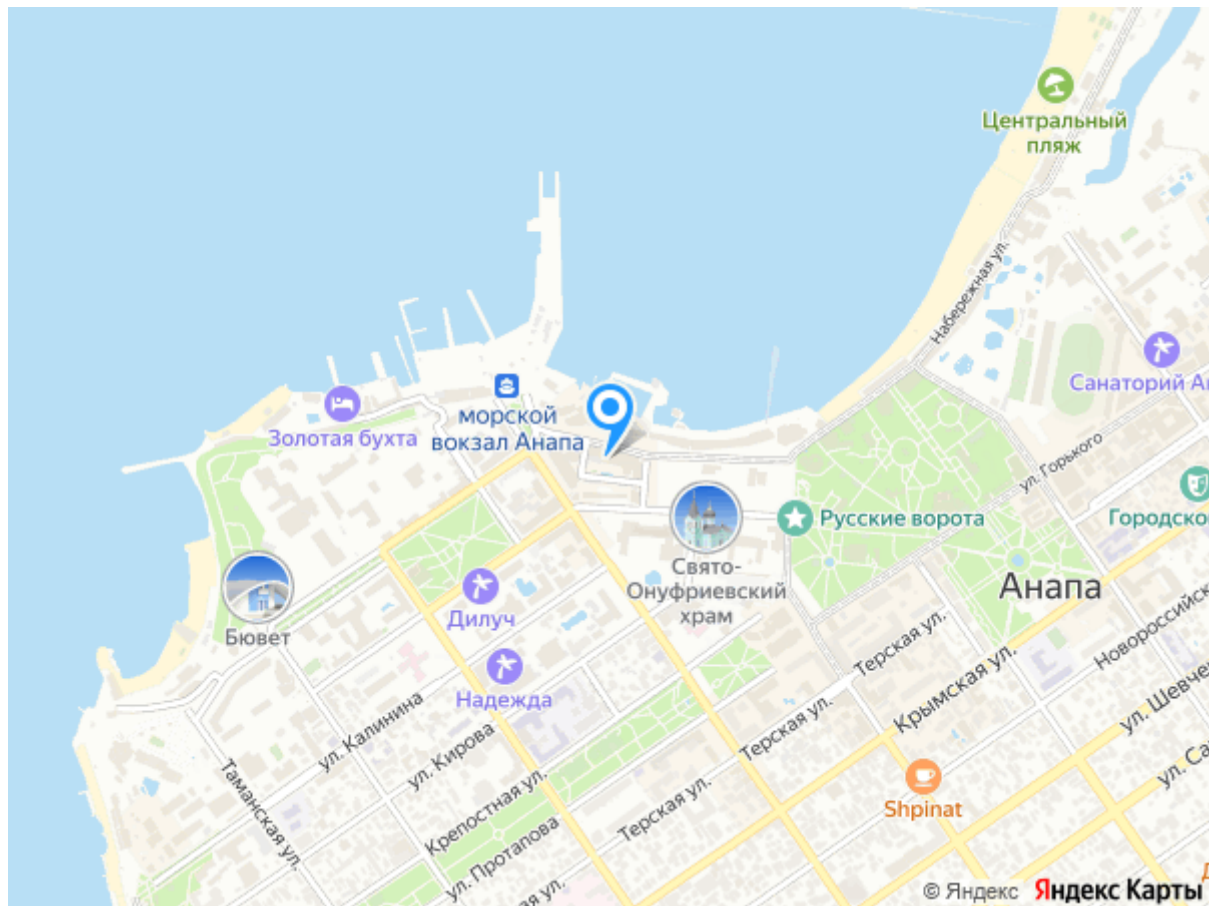

Досуг и развлечения

Развлечения:

- библиотека
- просмотр кинофильмов
- бильярд
- настольные игры
- тренажерный зал

Пляж: городской оборудованный (галечный или песчаный).

Адрес санатория Старинная Анапа

[г. Анапа, ул. Набережная, 2](#)