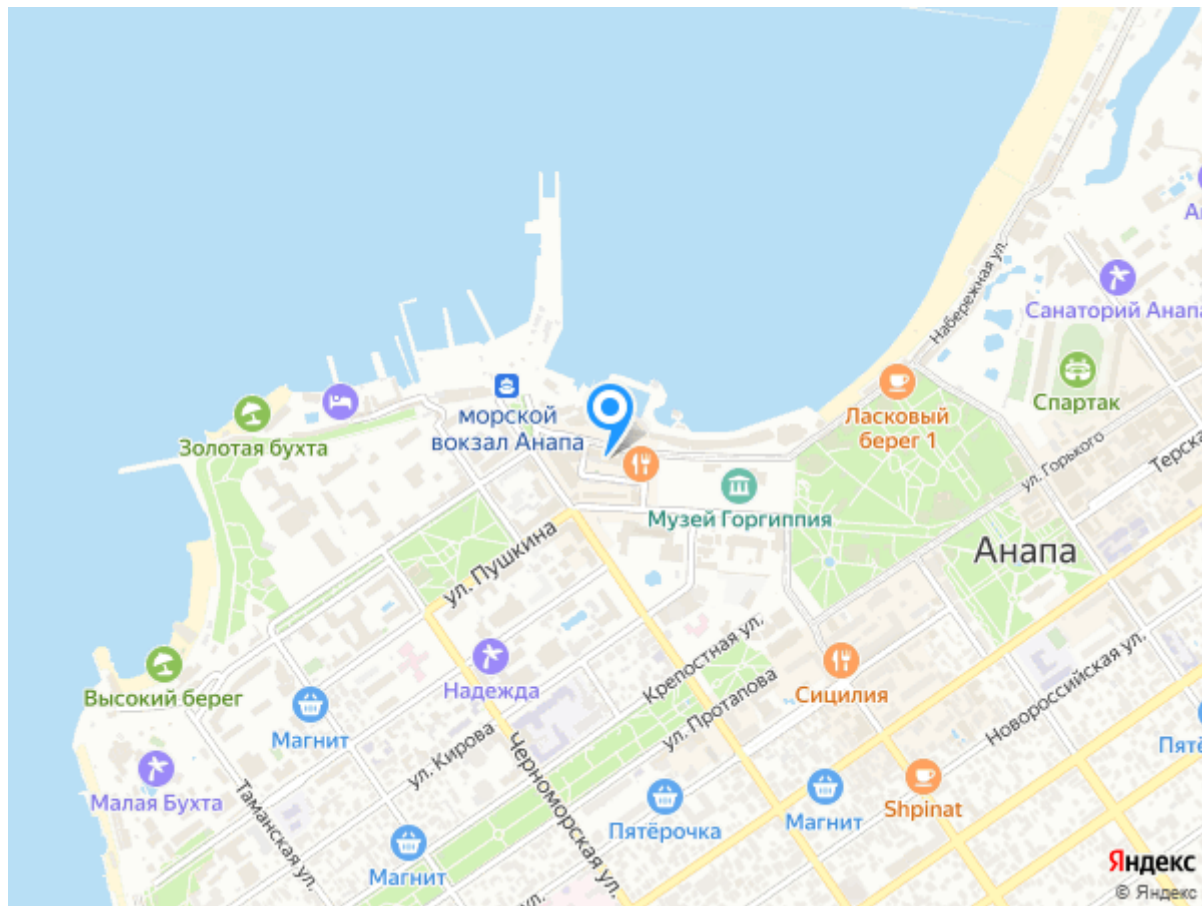

Досуг и развлечения

Развлечения:

- библиотека
- просмотр кинофильмов
- бильярд
- настольные игры
- тренажерный зал

Пляж: городской оборудованный (галечный или песчаный).

Адрес санатория Старинная Анапа

[г. Анапа, ул. Набережная, 2](#)