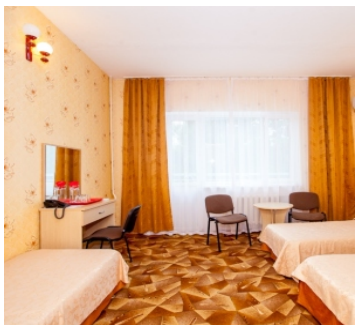

Санаторий Русь Анапа

2-х местный Люкс 5 корпус

Двухкомнатный номер люкс площадью 48 кв.м, с балконом. На основные места предоставлена двуспальная кровать. Два дополнительных места на раскладном диване. В номере: отдельный обеденный зал, зеркало, кресла, прикроватные тумбочки, столик журнальный, стулья, шкаф, набор посуды, сплит-система, телевизор, холодильник, телефон. Санузел с ванной, также имеются туалетные принадлежности и фен. Номер убирается - ежедневно, смена постельного белья и полотенец - раз в пять дней.

2-х местный Джуниор Сьюит 1 корпус

Двухместный номер студио площадью 25 кв.м, с балконом. На основные места предоставлена двуспальная кровать. Одно дополнительное место на раскладном диване. В номере: зеркало, прикроватные тумбочки, столик журнальный, стулья, шкаф, гладильная доска, туалетный столик, холодильник, телевизор, сплит-система, сушилка для одежды. Санузел с ванной, также имеются туалетные принадлежности и фен. Номер убирается - ежедневно, смена постельного белья и полотенце - раз в пять дней.

3-х местный Стандарт 7 корпус

Трехместный номер площадью 16 кв.м. Некоторые номера с балконом. На основные места предоставлены три односпальные кровати. Одно дополнительное место на раскладушке. В номере: платяной шкаф, стол, стулья, тумбочки, холодильник, телевизор, радио, сплит-система, чайный набор посуды, электрический чайник. Санузел с ванной, также имеются туалетные принадлежности. Номер убирается - ежедневно, смена постельного белья и полотенец - раз в пять дней.

2-х местный Стандарт 7 корпус

Двухместный номер площадью 14 кв.м. На основные места предоставлены две односпальные кровати. Одно дополнительное место на раскладушке. В номере: прикроватные тумбочки, столик журнальный, стулья, шкаф, зеркало, набор посуды, сплит-система, телевизор, холодильник. Санузел с ванной, также имеются туалетные принадлежности. Номер убирается - ежедневно, смена постельного белья и полотенце - раз в пять дней.