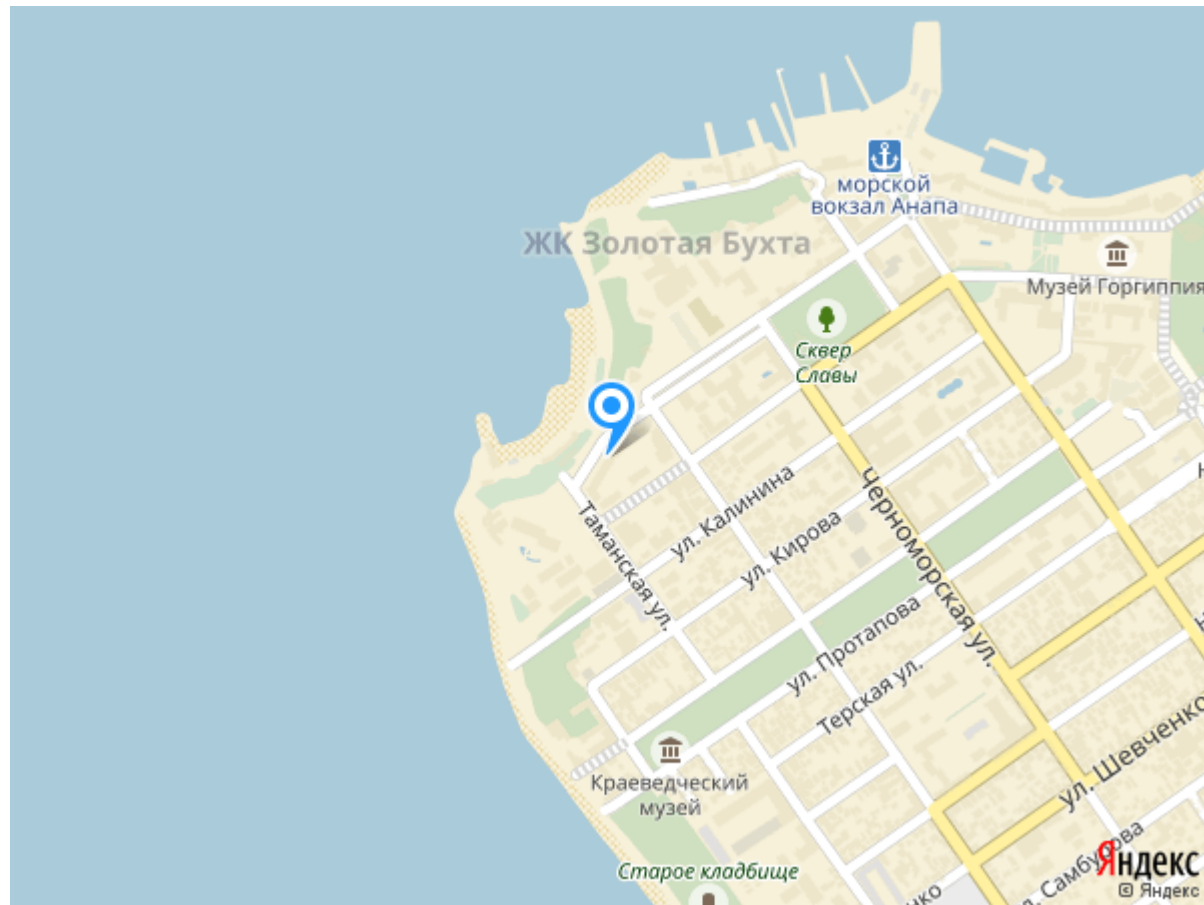

Телефоны службы бронирования

8(800)2000-750 - бесплатный звонок по РФ

8(962)4277-772 - Сотовый Билайн

8(928)3388-188 - Сотовый Мегафон

8(918)7444-422 - Сотовый МТС