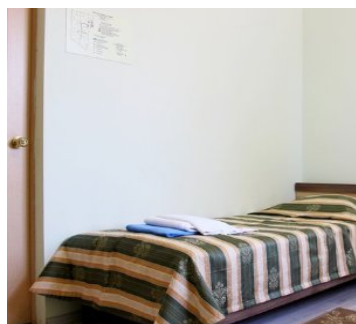

Санаторно-курортная

	26.04.2024 30.04.2024	01.05.2024 09.05.2024	10.05.2024 10.05.2024	11.05.2024 25.05.2024	26.05.2024 31.05.2024	01.06.2024 09.06.2024	10.06.2024 14.06.2024	15.06.2024 23.06.2024	24.06.2024 04.07.2024	05.07.2024 14.08.2024	15.08.2024 27.08.2024	28.08.2024 10.09.2024	11.09.2024 16.09.2024	17.09.2024 25.09.2024	26.09.2024 30.09.2024
Одноместное размещение	6244	5994	6244	5148	6468	8120	9614	9258	11524	11524	11082	8902	7590	6468	5148
Взрослый основное место	3122	2997	3122	2574	3234	4060	4807	4629	5762	5762	5541	4451	3795	3234	2574
Взрослый дополнительное место	2185	2098	2185	1802	2264	2842	3365	3240	4034	4034	3878	3115	2657	2264	1802

1-но местный 1-но комнатный 5 корпус

Одноместный стандартный номер площадью 20 кв.м. с балконом. На основное место предоставлена односпальная кровать. Возможно одно дополнительное место на кресло-кроватьи. В номере: вешалка, зеркало, прикроватные тумбочки, стол, стулья, шкаф, чайный набор посуды, холодильник, телевизор, кондиционер. Санузел с душевой кабиной, также имеются туалетные принадлежности и фен.

Санаторно-курортная

	26.04.2024 30.04.2024	01.05.2024 10.05.2024	11.05.2024 13.05.2024	14.05.2024 25.05.2024	26.05.2024 31.05.2024	01.06.2024 02.06.2024	03.06.2024 09.06.2024	10.06.2024 13.01.2024	14.01.2024 23.06.2024	24.06.2024 03.07.2024	04.07.2024 14.07.2024	15.07.2024 31.07.2024	01.08.2024 08.08.2024	09.08.2024 11.08.2024	12.08.2024 27.08.2024	28.08.2024 01.09.2024	02.09.2024 09.09.2024	10.01.2024 10.09.2024	11.09.2024 16.09.2024	17.09.2024 25.09.2024	26.09.2024 30.09.2024
Одноместное размещение	3828	3675	3110	2981	4378	5196	5412	6762	7303	7959	8254	7959	8254	7959	8254	7572	7843	6761	5412	4560	3240
Взрослый основное место	3828	3675	3110	2981	4378	5196	5412	6762	7202	7959	8254	7959	5254	7959	8254	7572	7843	3731	5412	4560	3240
Взрослый дополнительное место	2680	2572	2177	2087	3064	3637	3788	4733	5112	5571	5777	5571	5777	5571	5777	5301	5490	4733	3788	3192	2268

2-х местный 1-но комнатный Стандарт 5 корпус