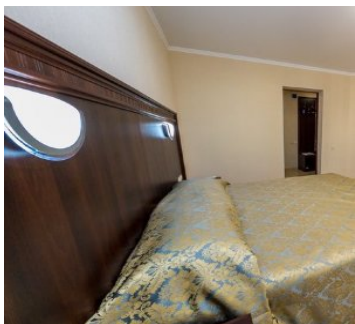

Санаторий Парус Анапа

1-но местный 1-но комнатный 3 корпус

Одноместный стандартный номер площадью 20 кв.м. с балконом. На основное место предоставлена односпальная кровать. Возможно одно дополнительное место на кресло-кроватьи. В номере: вешалка, зеркало, прикроватные тумбочки, стол, стулья, шкаф, чайный набор посуды, холодильник, телевизор, кондиционер. Санузел с душевой кабиной, также имеются туалетные принадлежности и фен.

2-х местный 1-но комнатный Стандарт 3 корпус

Двухместный стандартный номер площадью 20 кв.м., с балконом. На основные места предоставлены две односпальные кровати или одна двуспальная кровать. Одно дополнительное место на кресло-кроватьи. В номере: вешалка, зеркало, прикроватные тумбочки, стол, стулья, шкаф, чайный набор посуды, холодильник, телевизор, кондиционер. Санузел с душевой кабиной, также имеются туалетные принадлежности и фен.

2-х местный 2-х комнатный Люкс 2,3 корпус

Двухкомнатный номер люкс площадью 40 кв.м. На основные места предоставлены две односпальные двуспальные кровати. Возможно два дополнительных места. В номере: вешалка, зеркало, прикроватные тумбочки, стол, стулья, шкаф, чайный набор посуды, холодильник, телевизор, кондиционер. Санузел с душевой кабиной, также имеются туалетные принадлежности и фен.

1-но местный 1-но комнатный 2 корпус

Одноместный стандартный номер площадью 20 кв.м. На основное место предоставлена односпальная кровать. Возможно одно дополнительное место на кресло-кроватьи. В номере: вешалка, зеркало, прикроватные тумбочки, стол, стулья, шкаф, чайный набор посуды, холодильник, телевизор, кондиционер. Санузел с душевой кабиной, также имеются туалетные принадлежности и фен.