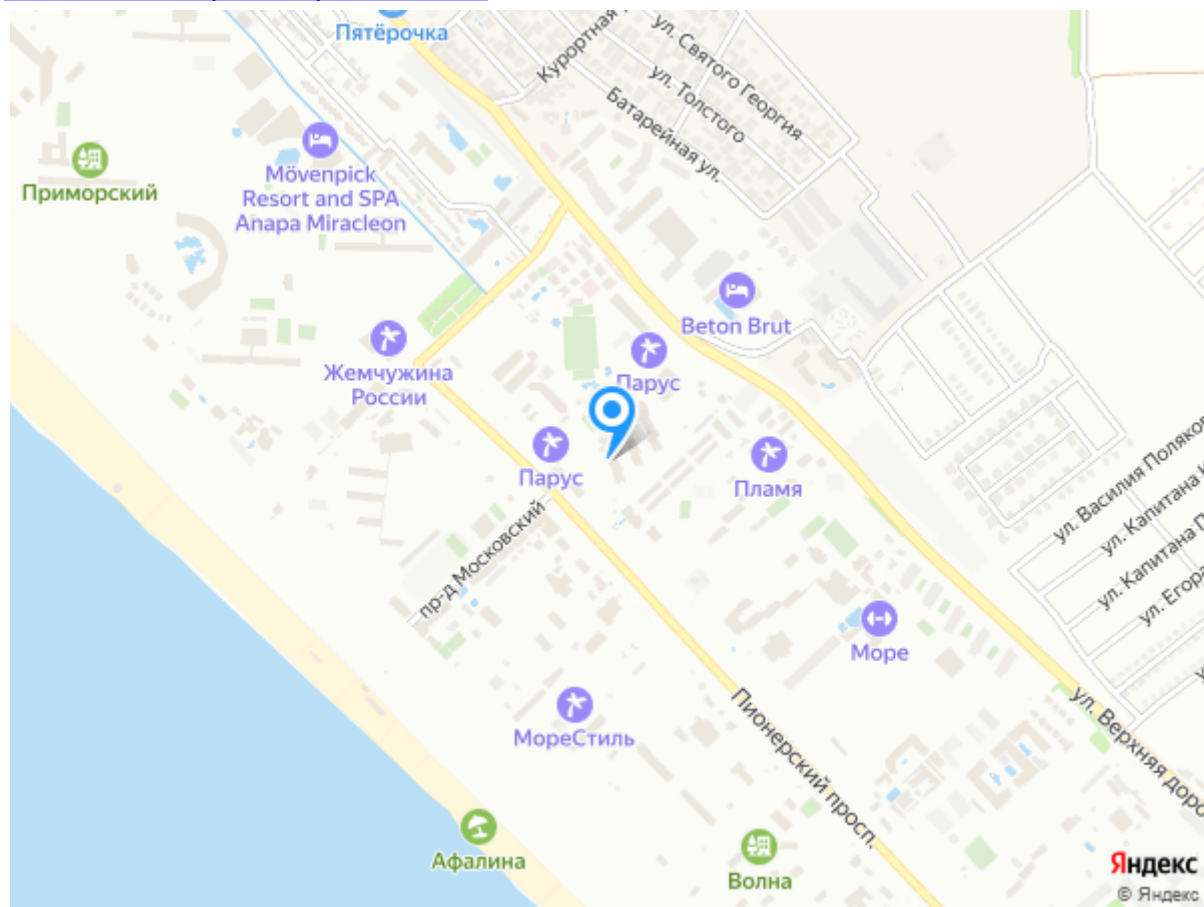

В стоимость входит

В стоимость номера входит: проживание, питание, пользование бассейном и оборудованным пляжем.

Адрес пансионата Южный Парус

[г.Анапа, Пионерский проспект, 114](#)

Телефоны службы бронирования
8(800)2000-750 - бесплатный звонок по РФ
8(962)4277-772 - Сотовый Билайн
8(928)3388-188 - Сотовый Мегафон
8(918)7444-422 - Сотовый МТС