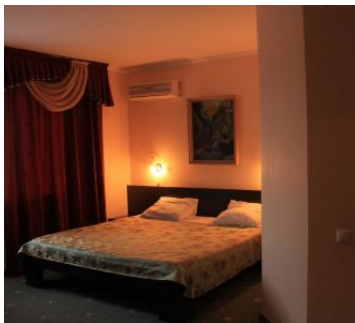

Пансионат Южный Парус Анапа

2-х местный 1-но комнатный Стандарт

Двухместный стандартный номер площадью 23 кв.м с балконом. На основные места предоставлены две односпальные кровати. Одно дополнительное место на кресло-кровать. В номере: вешалка, зеркало, прикроватные тумбочки, стол, стулья, тумба багажная, шкаф, мини-холодильник, сейф, сплит-система, телевизор, телефон. Санузел с душем, биде, также есть туалетные принадлежности, тапочки, халат и фен. Уборка номера - ежедневно, смена постельного белья и полотенце - раз в пять дней.

3-х местный 2-х комнатный Семейный

Двухкомнатный семейный номер площадью 25 кв.м с балконом. На основные места предоставлена двуспальная и односпальная кровати. В номере: вешалка, зеркало, прикроватные тумбочки, стол, стулья, тумба багажная, шкаф, мини-холодильник, сейф, сплит-система, телевизор, телефон. Санузел с душем, биде, также есть туалетные принадлежности, тапочки, халат и фен. Уборка номера - ежедневно, смена постельного белья и полотенец - раз в пять дней.

Описание Пансионата Южный Парус в Анапе

Пансионат Южный Парус расположен на Пионерском проспекте Анапы, недалеко от п. Витязево, в 400 метрах от берега моря, в пешей доступности - кафе, закусочные, магазины. Пансионат был построен в 2007 году, представляет собой современный 5-ти этажный комплекс, рассчитанный на одновременный прием 240 отдыхающих. Пансионат с лечением Южный Парус рад предоставить своим гостям теплый приём, заботливое отношение и незабываемые впечатления.