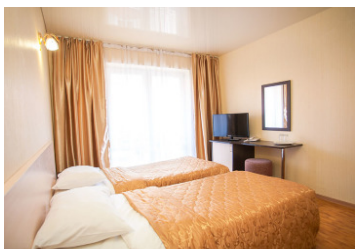

Отель Олимп Анапа

2-х местный 1-но комнатный Стандарт

Двухместный стандартный номер площадью 16 кв.м. Номер с балконом оборудованным летней мебелью и сушилкой для белья. На основные места предоставлены две односпальные кровати. Одно дополнительное место на кресло-кровать. В номере: стол-бар, пуфик, мини-холодильник, телевизор, цифровое телевидение, единая система кондиционирования воздуха, телефон. Санузел с душевой кабиной, также имеются туалетные принадлежности.

2-х местный 1-но комнатный Комфорт

Двухместный стандартный номер площадью 28 кв.м. Номер с балконом оборудованным летней мебелью и сушилкой для белья. На основные места предоставлена двуспальная кровать. Одно дополнительное место на диване. В номере: стол-бар, журнальный столик, пуфик, мини-холодильник, телевизор, цифровое телевидение, единая система кондиционирования воздуха, телефон. Санузел с душевой кабиной, также имеются туалетные принадлежности, тапочки, халат и фен.

3-х местный 1-но комнатный Стандарт

Трехместный стандартный номер площадью 16 кв.м. Номер с балконом оборудованным летней мебелью и сушилкой для белья. На основные места предоставлены три односпальные кровати. В номере: стол-бар, пуфик, мини-холодильник, телевизор, цифровое телевидение, единая система кондиционирования воздуха, телефон. Санузел с душевой кабиной, также имеются туалетные принадлежности.

4-х местный 1-но комнатный Семейный

Четырехместный стандартный номер площадью 36 кв.м. Номер с балконом оборудованным летней мебелью и сушилкой для белья. На основные места предоставлены четыре односпальные или одна двуспальная и две односпальные кровати. В номере: стол-бар, пуфик, мини-холодильник, телевизор, цифровое телевидение, единая система кондиционирования воздуха, телефон. Санузел с душевой кабиной, также имеются туалетные принадлежности.