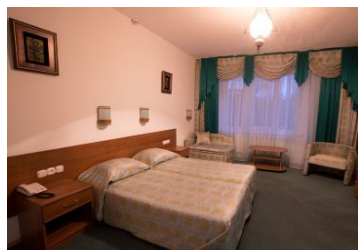

2-х местный 2-х комнатный ПК

Двухкомнатный улучшенный номер площадью 30 кв.м с видом на море. Некоторые номера с балконом. На основные места предоставлены две односпальные или одна двуспальная кровати. Два дополнительных места на диване. В номере: прикроватные тумбочки, стол, мягкая мебель, журнальный столик, шкаф, телевизор, холодильник, кондиционер. Санузел с ванной, также имеются туалетные принадлежности, комплект полотенец и фен.

2-х местный 2-х комнатный Стандарт

Двухкомнатный стандартный номер площадью 24 кв.м. Некоторые номера с балконом. На основные места предоставлены две односпальные кровати. Одно дополнительное место на диване. В номере: прикроватные тумбочки, туалетный столик, мягкая мебель, журнальный столик, шкаф, телевизор, холодильник, оконный кондиционер. Санузел с душем.

2-х местный 1-но комнатный Люкс 3 этаж

Двухместный номер Люкс площадью 20 кв.м с видом на море. На основные места предоставлены две односпальные кровати. В номере: прикроватные тумбочки, мягкая мебель, стол, журнальный столик, шкаф, телевизор, холодильник, сплит-систем. Санузел с ванной или с душем, также имеются туалетные принадлежности, комплект полотенец и фен.

2-х местный 1-но комнатный Люкс 2 этаж

Двухместный номер полулюкс площадью 20 кв.м с видом на море, на 2 этаже. Некоторые номера с балконом. На основные места предоставлены две односпальные кровати. В номере: прикроватные тумбочки, мягкая мебель, стол, журнальный столик, шкаф, телевизор, холодильник, сплит-систем. Санузел с ванной или с душем, также имеются туалетные принадлежности, комплект полотенец и фен.