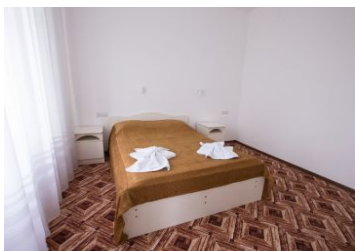

01.02.2017 - 20.04.2017	21.04.2017 - 20.05.2017	21.05.2017 - 10.06.2017	11.06.2017 - 20.06.2017	21.06.2017 - 10.07.2017	11.07.2017 - 23.08.2017	24.08.2017 - 20.09.2017	21.09.2017 - 10.10.2017	11.10.2017 - 31.12.2017
Одноместное размещение	3400	4000	4600	4400	6400	7200	6200	5000	3600
Взрослый основное место	1700	2000	2300	2700	3200	3600	3100	2500	1800
Взрослый дополнительное место	1445	1700	1955	2295	2720	3060	2635	2125	1530
Ребенок с 3 по 5 лет основное место	1530	1800	2070	2430	2880	3240	2790	2250	1620
Ребенок с 5 по 13 лет основное место	1615	1900	2185	2565	3040	3420	2945	2375	1710
Ребенок с 3 по 5 лет дополнительное место	1275	1500	1725	2025	2400	2700	2325	1875	1350
Ребенок с 5 по 13 лет дополнительное место	1360	1600	1840	2160	2560	2880	2480	2000	1440

2-х местный 1-но комнатный Полулюкс 2-3 этаж

Двухместный улучшенный номер площадью 18 кв.м с видом на море. Некоторые номера с балконом. На основные места предоставлены две односпальные кровати. Одно дополнительное место на кресло-кровать. В номере: прикроватные тумбочки, мягкая мебель, стол, журнальный столик, шкаф, телевизор, холодильник, сплит-система. Санузел ванной или с душем, также имеются туалетные принадлежности, комплект полотенец и фен.

Оздоровительная