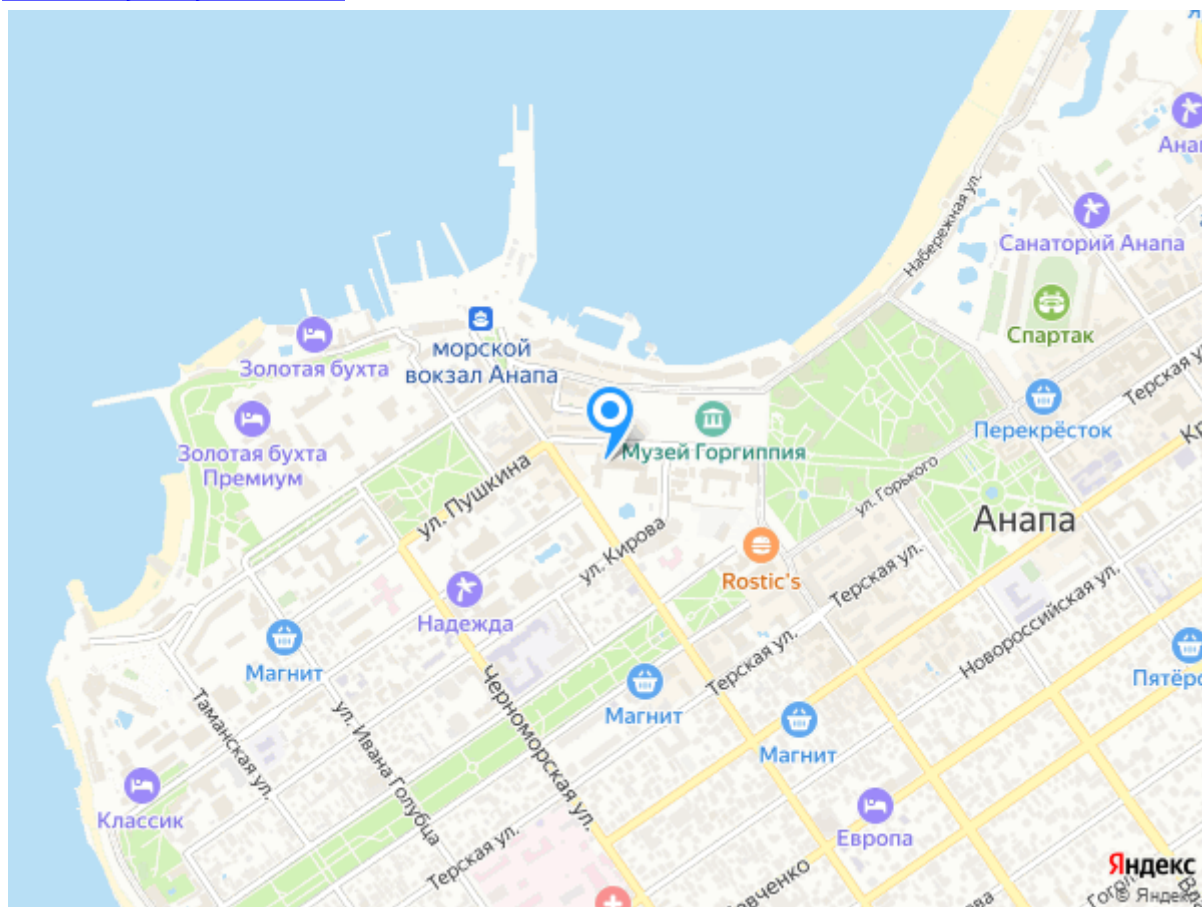

В стоимость входит

В стоимость путевки входит: проживание в номере выбранной категории, питание, лечение по одной из лечебно-оздоровительных программ.

Адрес санатория Кубань

[г.Анапа, ул. Пушкина, 30](#)

Телефоны службы бронирования

8(800)2000-750 - бесплатный звонок по РФ

8(962)4277-772 - Сотовый Билайн

8(928)3388-188 - Сотовый Мегафон

8(918)7444-422 - Сотовый МТС