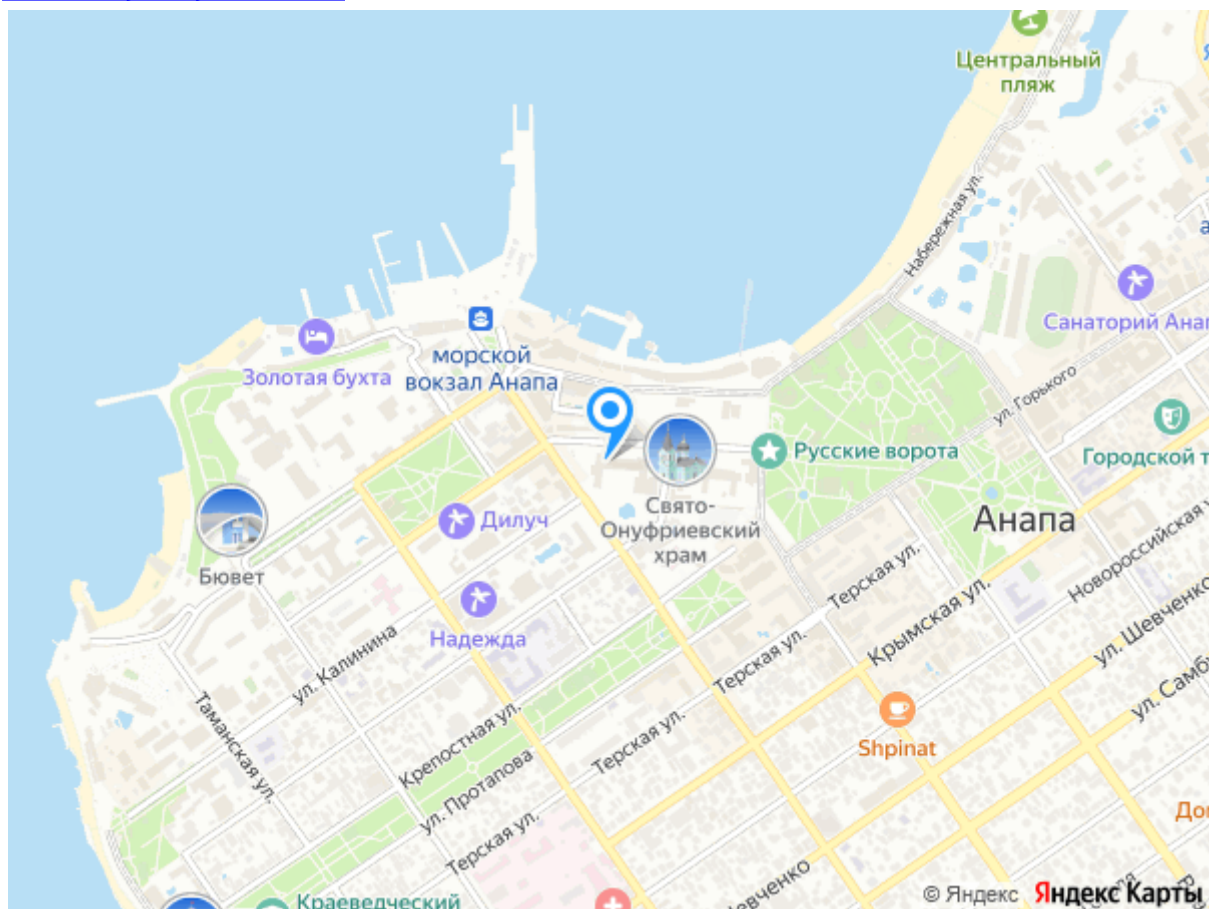

В стоимость входит

В стоимость путевки входит: проживание в номере выбранной категории, питание, лечение по одной из лечебно-оздоровительных программ.

Адрес санатория Кубань

[г.Анапа, ул. Пушкина, 30](#)

Телефоны службы бронирования

8(800)2000-750 - бесплатный звонок по РФ

8(962)4277-772 - Сотовый Билайн

8(928)3388-188 - Сотовый Мегафон

8(918)7444-422 - Сотовый МТС