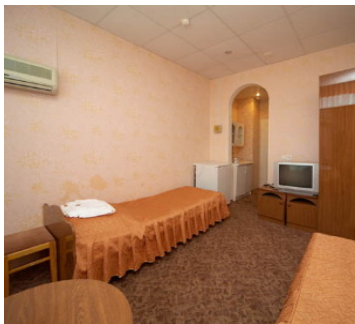

### 2-х местный 1-но комнатный Стандарт

Двухместный Стандартный номер площадью 12 кв.м. с балконом оборудованным мебелью и сушилкой. На основные места предоставлены две односпальные кровати. Одно дополнительное место на кресло-кровать. В номере: вешалка, зеркало, прикроватные тумбочки, стол, стулья, шкаф, кондиционер, мини-холодильник, радио, настольная лампа, сейф, телевизор и телефон. Санузел с душевой кабиной, также имеются туалетные принадлежности и фен. Номер убирается ежедневно, смена полотенец и постельного белья - раз в 3 дня.

## 2-х местный 3-х комнатный Люкс

Трехкомнатный номер с гостиной, двумя спальными комнатами, мини-кухней, а также с балконом оборудованным мебелью и сушилкой. Площадь номера 34 кв.м. На основные места предоставлена двуспальная кровать. Одно дополнительное место на диване. В номере: вешалка, зеркало, прикроватные тумбочки, столик журнальный, столик туалетный, стулья, шкаф, кондиционер, сейф, телевизор, холодильник, чайный набор посуды. Санузел с ванной, также имеются туалетные принадлежности и фен. Номер убирается ежедневно, смена полотенец и постельного белья - раз в 3 дня.

## 2-х местный 2-х комнатный Семейный (дизайн)

Двухкомнатный семейный номер площадью 22 кв.м. На основные места предоставлены две односпальные кровати или одна двуспальная. Возможно два дополнительных места. В номере: вешалка, зеркало, прикроватные тумбочки, стол, стулья, шкаф, кондиционер, мини-холодильник, телевизор и телефон. Санузел с душевой кабиной, также имеются туалетные принадлежности и фен.

## 2-х местный 1-но комнатный Стандарт (дизайн)

Двухместный Стандартный номер площадью 12 кв.м. На основные места предоставлены две односпальные кровати. Возможно одно дополнительное место. В номере: вешалка, зеркало, прикроватные тумбочки, стол, стулья, шкаф, кондиционер, мини-холодильник, телевизор и телефон. Санузел с душевой кабиной, также имеются туалетные принадлежности и фен.