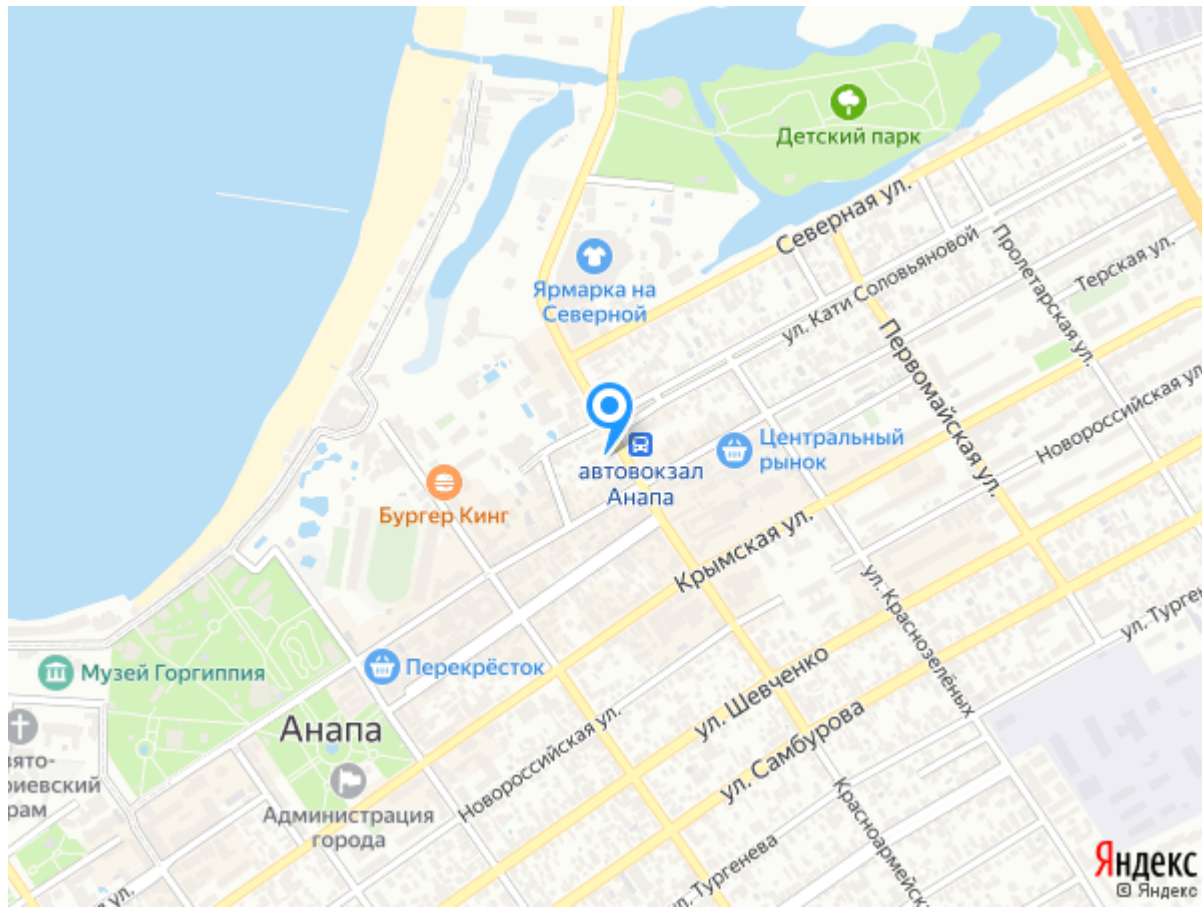

Телефоны службы бронирования
8(800)2000-750 - бесплатный звонок по РФ
8(962)4277-772 - Сотовый Билайн
8(928)3388-188 - Сотовый Мегафон
8(918)7444-422 - Сотовый МТС