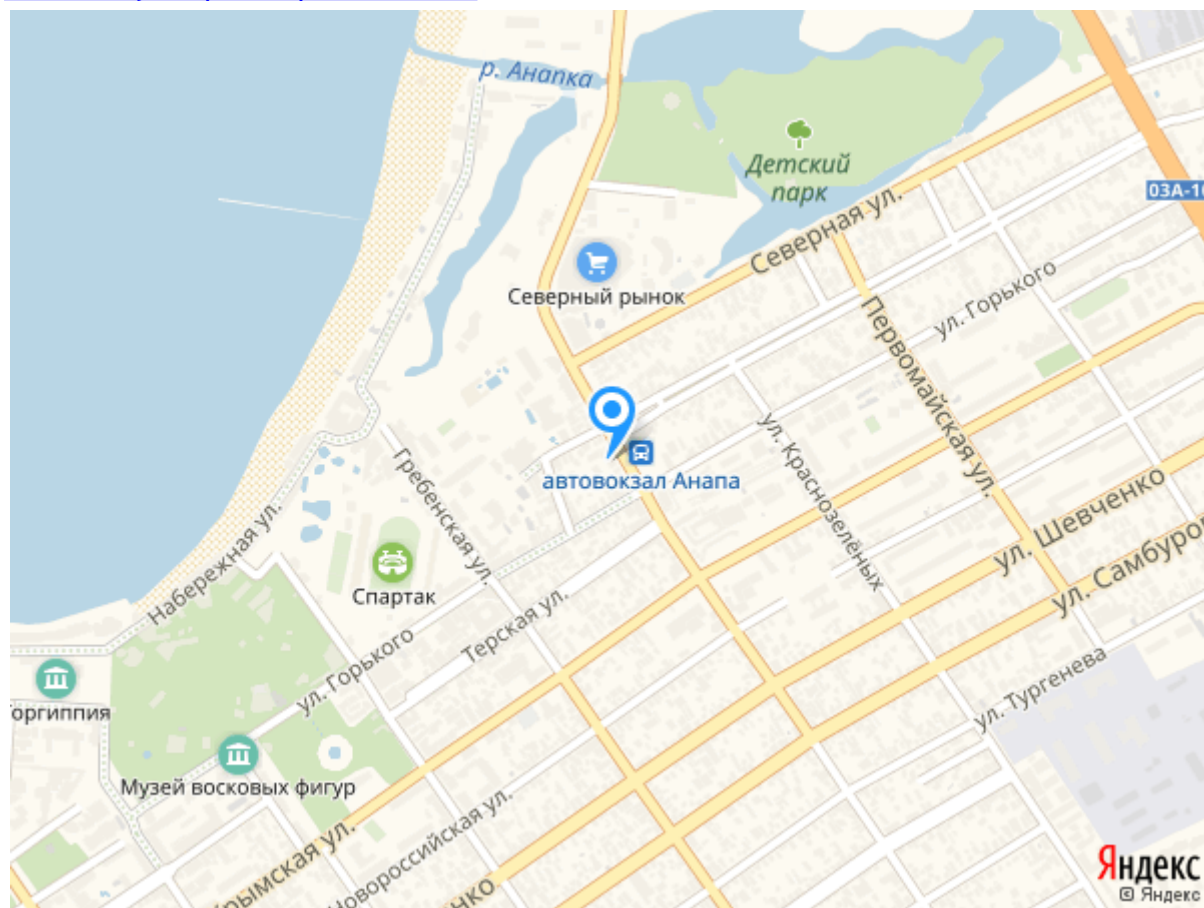

- Платная автостоянка (в 100 метрах от отеля)
- Гладильная
- Прачечная
- Заказ такси
- Трансфер

Адрес отеля Христина

[г. Анапа, ул. Красноармейская, 22](#)

Телефоны службы бронирования

8(800)2000-750 - бесплатный звонок по РФ