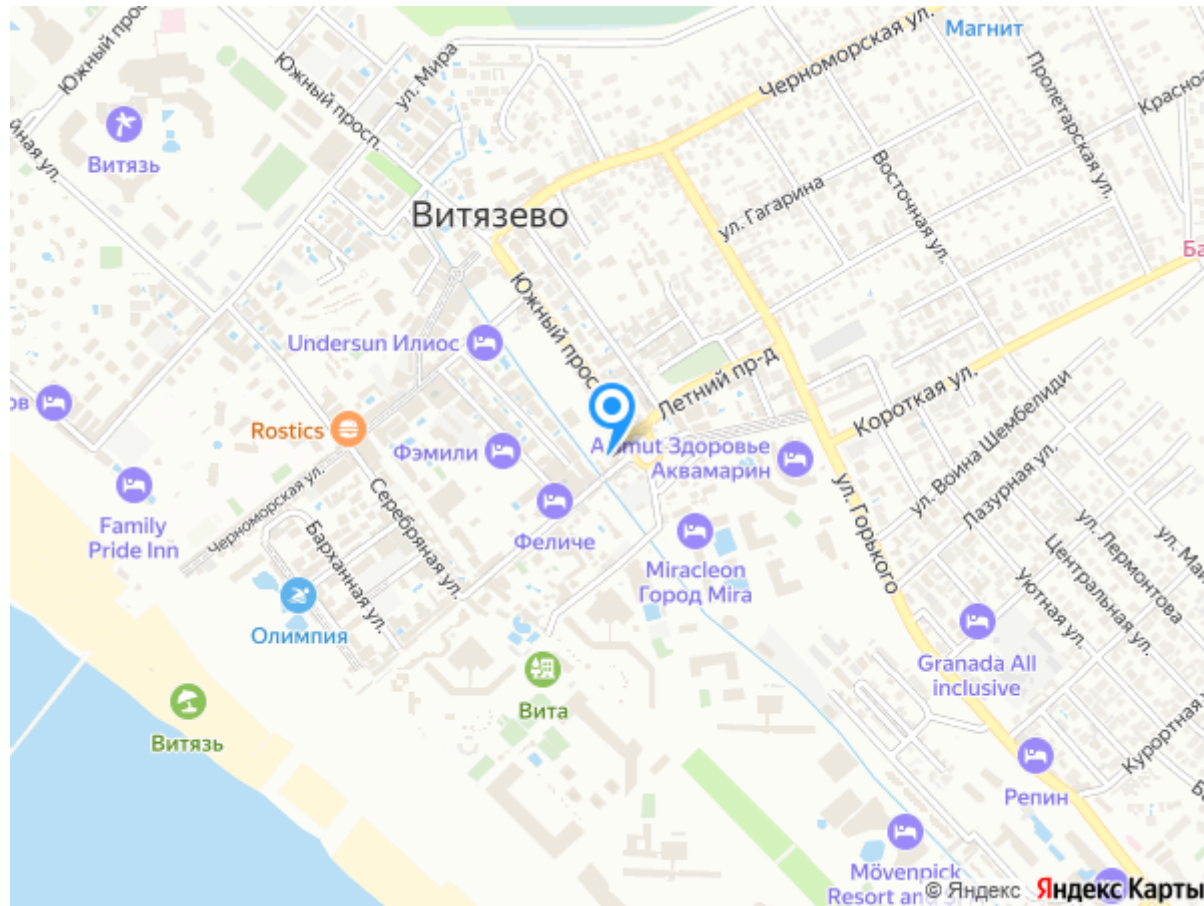

Адрес отеля Гранд-Элит

[г. Анапа, п. Витязево, проспект Южный, 42](#)

Телефоны службы бронирования
8(800)2000-750 - бесплатный звонок по РФ
8(962)4277-772 - Сотовый Билайн
8(928)3388-188 - Сотовый Мегафон
8(918)7444-422 - Сотовый МТС