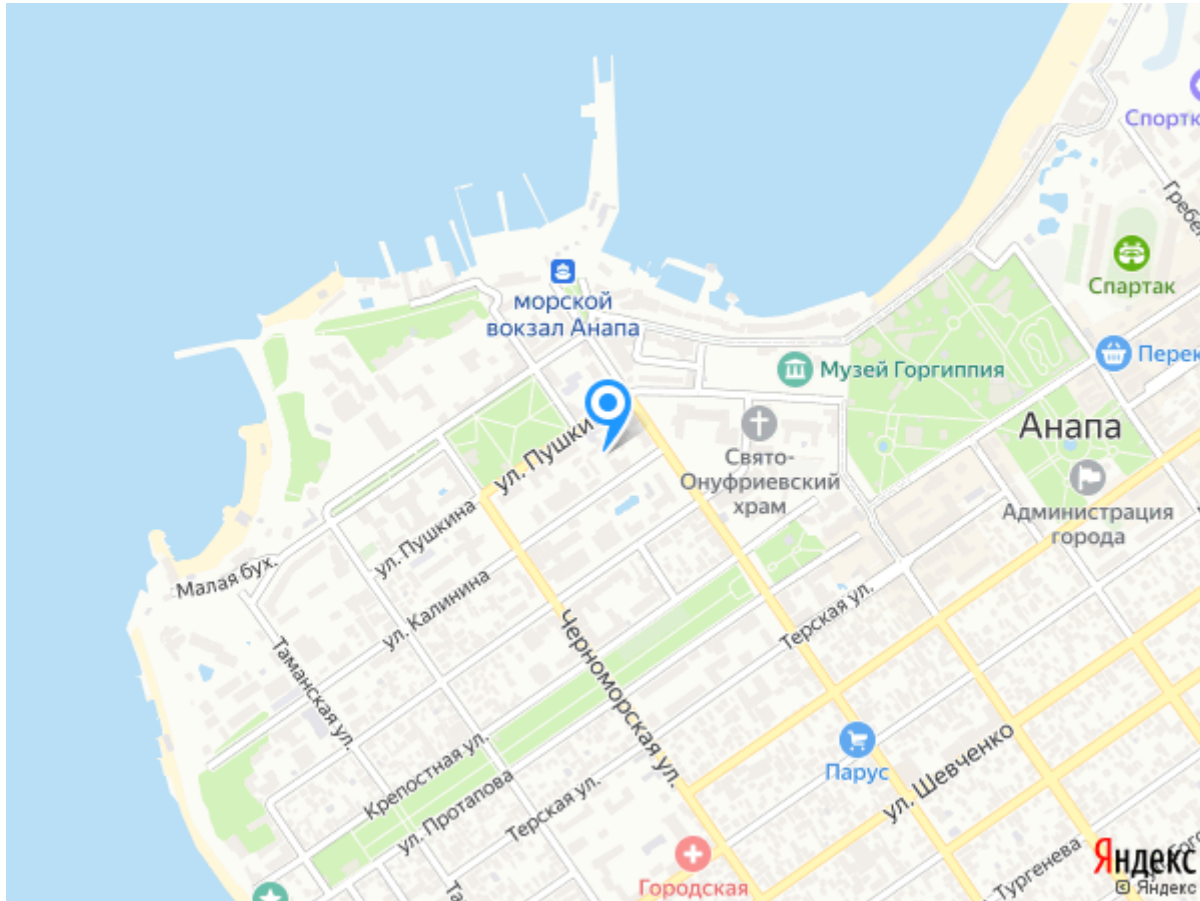

Конференц-услуги

Конференц-зал на 50 человек, оборудованный по последнему слову техники (современное мультимедийное оборудование, акустическая система, климат-контроль, кресла с раскладными планшетами)

Адрес отеля Голубая Лагуна

[г.Анапа, ул. Калинина, 29 А](#)

Телефоны службы бронирования

8(800)2000-750 - бесплатный звонок по РФ
8(962)4277-772 - Сотовый Билайн
8(928)3388-188 - Сотовый Мегафон
8(918)7444-422 - Сотовый МТС