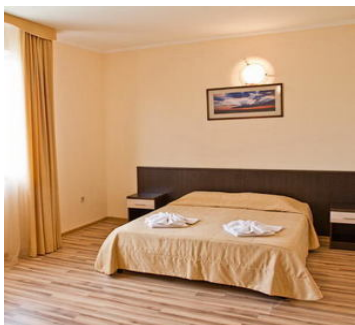

Двухкомнатный номер люкс площадью 42 кв.м. На основные места предоставлены двуспальная или две односпальные кровати. Два дополнительных места на диване. В номере: зеркало, прикроватные тумбочки, плательный шкаф, тумба под телевизор, туалетный столик, прихожая, мини-кухня, обеденный стол, стулья, две сплит-системы, два телевизора, мини-холодильник, микроволновая печь, электрический чайник, кухонные принадлежности, плита, . Санузел с ванной. Номер убирается - ежедневно, смена постельного белья и полотенец - раз в неделю.

Оздоровительная

	20.05.2021 - 31.05.2021
Взрослый основное место	3438