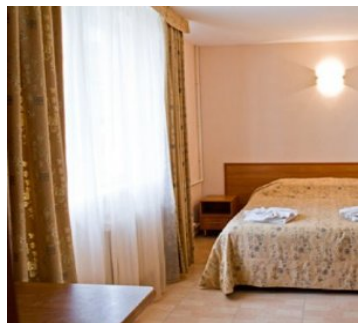

Пансионат Фея 1 Анапа

2-х местный 1-но комнатный Стандарт

Двухместный стандартный номер площадью 18 кв.м. На основные места предоставлены две односпальные кровати. В номере: зеркало, прикроватные тумбочки, плательный шкаф, тумба под телевизор, туалетный столик, пуфик, сплит-система, телевизор, мини-холодильник. Санузел с ванной. Уборка номеров - ежедневно, смена постельного белья и полотенце - раз в неделю.

3-х местный 1-но комнатный Стандарт

Трехместный стандартный номер площадью 28 кв.м. На основные места предоставлены три односпальные кровати. В номере: зеркало, прикроватные тумбочки, плательный шкаф, тумба под телевизор, туалетный столик, пуфик, сплит-система, телевизор, мини-холодильник. Санузел с ванной. Уборка номеров - ежедневно, смена постельного белья и полотенце - раз в неделю.

2-х местный 1-но комнатный Полулюкс

Двухместный улучшенный номер площадью 27 кв.м. На основные места предоставлены две односпальные кровати. В номере: зеркало, прикроватные тумбочки, плательный шкаф, тумба под телевизор, туалетный столик, пуфик, сплит-система, телевизор, мини-холодильник. Санузел с ванной. Уборка номеров - ежедневно, смена постельного белья и полотенце - раз в неделю.

4-х местный 2-х комнатный Люкс

Четырехместный номер люкс площадью 34 кв.м. На основные места предоставлены двухпальная и две односпальные кровати. В номере: зеркало, прикроватные тумбочки, плательный шкаф, тумба под телевизор, туалетный столик, пуфик, сплит-система, телевизор, мини-холодильник. Санузел с ванной. Уборка номеров - ежедневно, смена постельного белья и полотенце - раз в неделю.