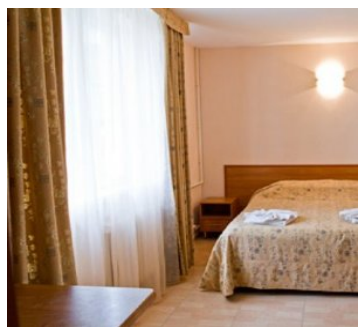

20.05.2021 - 31.05.2021	01.06.2021 - 09.06.2021	10.06.2021 - 30.06.2021	01.07.2021 - 24.08.2021	25.08.2021 - 04.09.2021	05.09.2021 - 14.09.2021	15.09.2021 - 10.10.2021
Взрослый дополнительное место	1540	1733	2118	2503	2118	1733	1540
Ребенок с 5 по 14 лет основное место	1760	1980	2420	2860	2420	1980	1760
Ребенок с 5 по 14 лет дополнительное место	1540	1733	2118	2503	2118	1733	1540

4-х местный 2-х комнатный без балкона

Четырехместный номер площадью 34 кв.м. На основные места предоставлены двухпальная и две односпальные кровати. В номере: зеркало, прикроватные тумбочки, плательный шкаф, тумба под телевизор, туалетный столик, пуфик, сплит-система, телевизор, мини-холодильник. Санузел с ванной. Уборка номеров - ежедневно, смена постельного белья и полотенце - раз в неделю.

Гостиничное размещение

	20.05.2021 - 31.05.2021	01.06.2021 - 09.06.2021	10.06.2021 - 30.06.2021	01.07.2021 - 24.08.2021	25.08.2021 - 04.09.2021	05.09.2021 - 14.09.2021	15.09.2021 - 10.10.2021
Одноместное размещение	10452	11552	12652	15400	12652	11552	10452
Взрослый основное место	2613	2888	3163	3850	3163	2888	2613
Ребенок с 5 по 14 лет основное место	2090	2310	2530	3080	2530	2310	2090