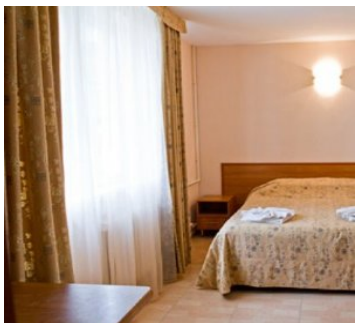

4-х местный 2-х комнатный без балкона

Четырехместный номер площадью 34 кв.м. На основные места предоставлены двухпальная и две односпальные кровати. В номере: зеркало, прикроватные тумбочки, плательный шкаф, тумба под телевизор, туалетный столик, пуфик, сплит-система, телевизор, мини-холодильник. Санузел с ванной. Уборка номеров - ежедневно, смена постельного белья и полотенце - раз в неделю.