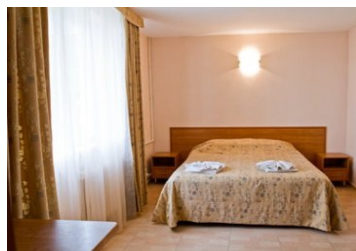

20.05.2017 - 31.05.2017	01.06.2017 - 09.06.2017	10.06.2017 - 30.06.2017	01.07.2017 - 24.08.2017	25.08.2017 - 04.09.2017	05.09.2017 - 14.09.2017	15.09.2017 - 10.10.2017
Ребенок с 5 по 14 лет дополнительное место	1505	1596	1848	2345	1848	1596	1505

Гостиничное размещение «без питания»

	20.05.2017 - 31.05.2017	01.06.2017 - 09.06.2017	10.06.2017 - 30.06.2017	01.07.2017 - 24.08.2017	25.08.2017 - 04.09.2017	05.09.2017 - 14.09.2017	15.09.2017 - 10.10.2017
Одноместное размещение	2900	3160	3880	5300	3880	3160	2900
Взрослый основное место	1450	1580	1940	2650	1940	1580	1450
Взрослый дополнительное место	1015	1106	1358	1855	1358	1106	1015
Ребенок с 0 по 5 лет основное место	1160	1264	1552	2120	1552	1264	1160
Ребенок с 5 по 14 лет основное место	1160	1264	1552	2120	1552	1264	1160
Ребенок с 0 по 5 лет дополнительное место	0	0	0	0	0	0	0
Ребенок с 5 по 14 лет дополнительное место	1015	1106	1358	1855	1358	1106	1015

4-х местный 2-х комнатный Люкс

Четырехместный номер люкс площадью 34 кв.м. На основные места предоставлены двухпальная и две односпальные кровати. В номере: зеркало, прикроватные тумбочки, плательный шкаф, тумба под телевизор, туалетный столик, пуфик, сплит-система, телевизор, мини-холодильник. Санузел с ванной. Уборка номеров - ежедневно, смена постельного белья и полотенец - раз в неделю.