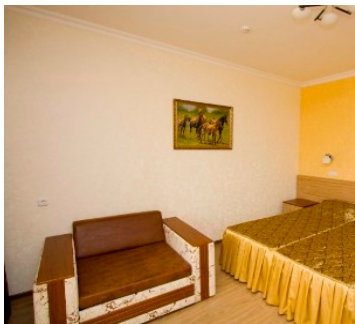

Отель Евро-Парк Анапа

2-х местный 1-но комнатный Стандарт

Двухместный стандартный номер площадью 30 кв.м с балконом оборудованным мебелью и сушилкой. На основные места предоставлены две односпальные кровати. В номере: вешалка, зеркало, прикроватные тумбочки, столик журнальный, столик туалетный, стулья, тумба багажная, шкаф, мини-холодильник, сейф, сплит-система, телевизор ЖК. Санузел с душем или ванной, также имеются туалетные принадлежности и фен.

Гостиничное размещение

Одноместное размещение

Взрослый основное место

Взрослый дополнительное место

Ребенок с 0 по 4 лет основное место

Ребенок с 0 по 4 лет дополнительное место

2-х местный 2-х комнатный Люкс

Двухкомнатный номер люкс площадью 50 кв.м с балконом оборудованным мебелью и сушилкой. На основные места предоставлена двуспальная кровать. В номере: вешалка, зеркало, набор мягкой мебели, прикроватные тумбочки, столик журнальный, столик туалетный, тумба багажная, шкаф, мини-холодильник, сейф, сплит-система, два телевизора. Санузел с душем или ванной, также имеются туалетные принадлежности и фен.