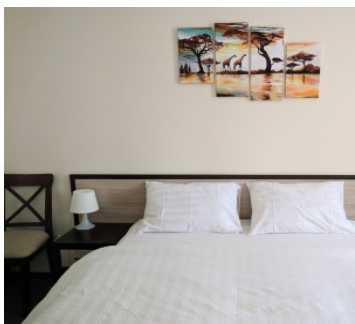

### 2-х местный 1-но комнатный Стандарт

Двухместный стандартный номер площадью 18 кв.м. На основные места предоставлены две односпальные кровати. Одно дополнительное место на кресло-кровать. В номере: прикроватные тумбочки, стол, столик журнальный, стул, шкаф-купе, сплит-система, телевизор, телефон, холодильник. Санузел с душем, также имеются туалетные принадлежности и фен.

## 2-х местный 2-х комнатный Семейный

Двухкомнатный семейный номер площадью 25 кв.м. На основные места предоставлена двуспальная кровать. Два дополнительных места на диване. В номере: прикроватные тумбочки, стол, столик журнальный, стулья, шкаф-купе, сплит-система, телевизор, телефон, холодильник. Санузел с душем, также имеются туалетные принадлежности и фен.

## Описание Пансионата Эдем в Анапе

Пансионат Эдем расположен в центре курортной зоны города Анапа, в 200 метрах от центрального пляжа. Рядом находится городской парк с аттракционами, детскими площадками, множеством уютных кафе, аквапарк, кинотеатр, санатории Анапа и ДиЛуч. Номера пансионата отвечают требованиям, предъявляемым к трехзвездочным отелям по классификации Ростуризма. Плюс ко всему, чистые уютные номера и предупредительный персонал гостиницы гарантируют Вам прекрасный отдых и соответствующее настроение.