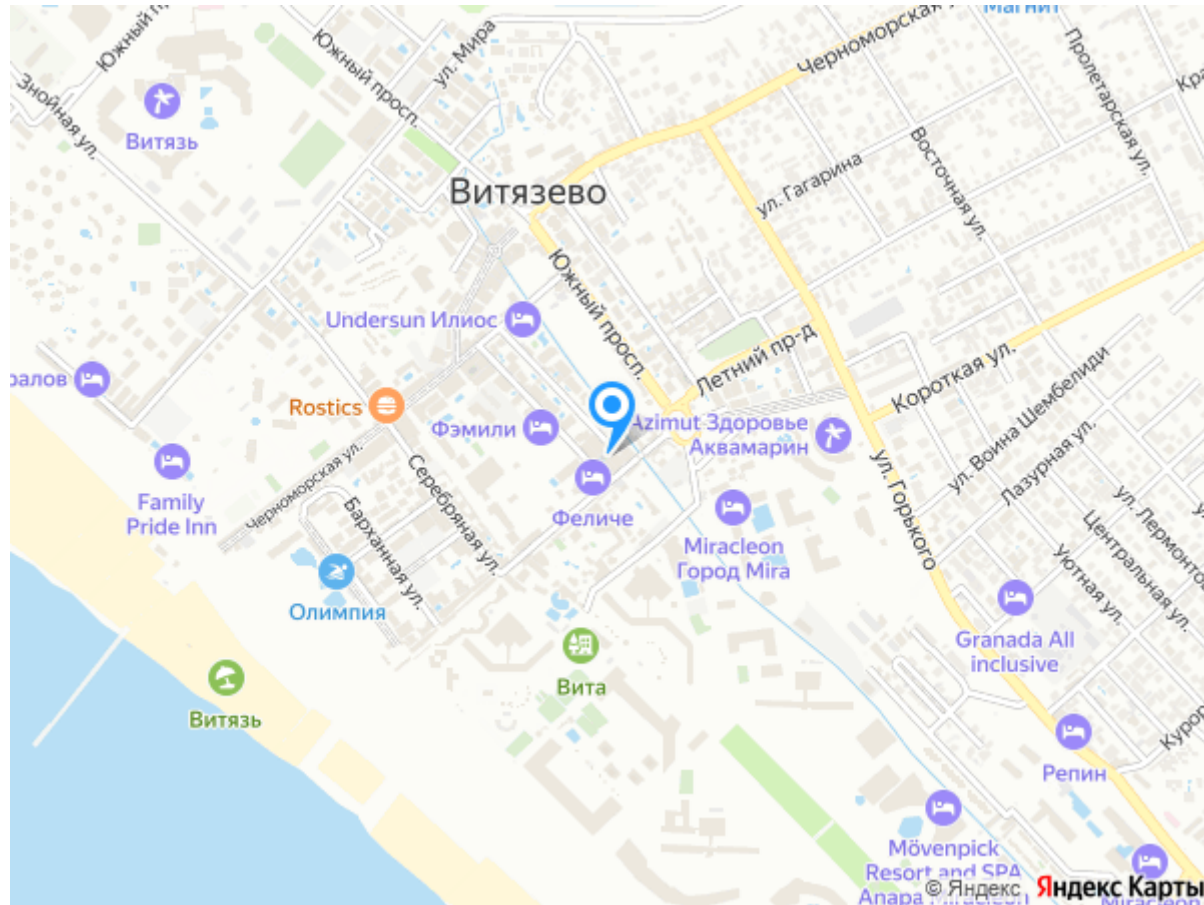

Досуг и развлечения

Пляж: просторный мелко-песчаный пляж поселка Витязево, расположенный в 500 метрах от отеля.

Адрес отеля Константинополь Family

[г. Анапа, п. Витязево, ул. Светлая, 23](#)

Телефоны службы бронирования
8(800)2000-750 - бесплатный звонок по РФ
8(962)4277-772 - Сотовый Билайн
8(928)3388-188 - Сотовый Мегафон
8(918)7444-422 - Сотовый МТС