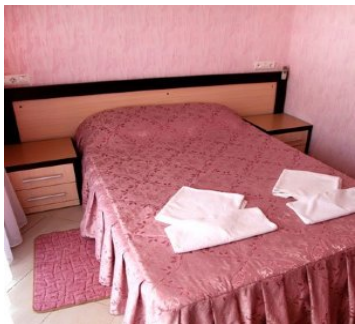

## Отель Бумеранг Анапа

### 2-х местный 1-но комнатный Стандарт

Двухместный стандартный номер площадью 15 кв.м с балконом оборудованным мебелью и сушилкой. На основные места предоставлена двуспальная кровать. В номере: вешалка, прикроватные тумбочки, столик журнальный, стулья, шкаф, мини-холодильник, сплит-система, телевизор ЖК. Санузел с душем, также имеются туалетные принадлежности.

## 4-х местный 2-х комнатный Люкс

Четырехместный номер люкс площадью 50 кв.м с балконом оборудованным мебелью и сушилкой. На основные места предоставлены две односпальные кровати и одна двуспальная кровать. В номере: вешалка, прикроватные тумбочки, столик журнальный, стулья, шкаф, мини-холодильник, сейф, сплит-система, телевизор ЖК. Санузел с душем, также имеются туалетные принадлежности.

Отель «Бумеранг» представляет собой 4х этажный корпус, предлагающий размещение в номерах категорий «Стандарт», «Студио», «2-х комнатный Люкс». Все номера оснащены по последнему слову техники, оборудованы ЖК-телевизорами, сплит - системами, холодильниками, элегантной мебелью, душевыми кабинками.