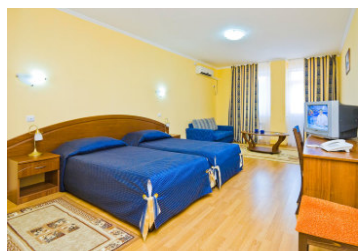

Оздоровительная

	01.05.2017 - 04.06.2017	05.06.2017 - 20.06.2017	21.06.2017 - 04.07.2017	05.07.2017 - 27.08.2017	28.08.2017 - 11.09.2017	12.09.2017 - 30.09.2017
Одноместное размещение	5200	7000	7600	8200	7000	5200
Взрослый основное место	2600	3500	3800	4100	3500	2700
Взрослый дополнительное место	2340	3150	3420	3690	3150	2430
Ребенок с 0 по 3 лет основное место	2080	2800	3040	3280	2800	2160
Ребенок с 3 по 5 лет основное место	2080	2800	3040	3280	2800	2160
Ребенок с 5 по 12 лет основное место	2080	2800	3040	3280	2800	2160
Ребенок с 0 по 3 лет дополнительное место	800	800	800	950	800	800
Ребенок с 3 по 5 лет дополнительное место	1000	1400	1850	2300	1850	1000
Ребенок с 5 по 12 лет дополнительное место	2080	2800	3040	3280	2800	2160

2-х местный 1-но комнатный Полулюкс

Двухместный полулюкс площадью 21 кв.м. На основные места предоставлены две односпальные кровати с общей прикроватной панелью. Одно дополнительное место на раскладном диване. В номере: прикроватные тумбы, журнальный стол, шкаф, сплит-система, сейф, телевизор, мини-холодильник, телефон, электрочайник, чай, кофе, питьевая вода, набор посуды. Санузел с ванной, так же имеются туалетные принадлежности, комплект полотенец и фен.

Оздоровительная

	01.05.2017 - 04.06.2017	05.06.2017 - 20.06.2017	21.06.2017 - 04.07.2017	05.07.2017 - 27.08.2017	28.08.2017 - 11.09.2017	12.09.2017 - 30.09.2017
Одноместное размещение	5600	7600	8200	9000	7400	6200