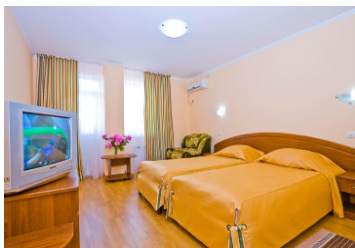

Пансионат Бригантина Анапа

1-но местный 1-но комнатный ПК

Одноместный однокомнатный номер площадью 10 кв.м. На основном месте предоставлена полутороспальная кровать. В номере: журнальный стол, шкаф, сплит-система, сейф, телевизор, мини-холодильник, телефон, электрочайник, набор посуды. Санузел с душевой кабиной, так же имеются туалетные принадлежности, комплект полотенец и фен.

2-х местный 1-но комнатный ПК

Двухместный номер повышенной комфортности площадью 15 кв.м с балконом. На основные места предоставлены две односпальные кровати с общей прикроватной панелью. Одно дополнительное место на раскладном кресле. В номере: прикроватные тумбы, кресло, журнальный стол, шкаф, сплит-система, сейф, телевизор, мини-холодильник, телефон, электрочайник, набор посуды. Санузел с ванной, так же имеются туалетные принадлежности, комплект полотенец и фен.

2-х местный 2-х комнатный категории Б

Двухместный двухкомнатный номер состоящий из спальни и гостиной, площадью 25 кв.м с балконом оборудованным сушилкой для белья. На основные места предоставлены две односпальные кровати с общей прикроватной панелью. Одно дополнительное место на диване. В номере: прикроватные тумбы, кресло, журнальный стол, шкаф, сейф, сплит-система, два телевизора, мини-холодильник, телефон, электрочайник чай, кофе, питьевая вода, набор посуды. Два санузла с ванной, так же имеются туалетные принадлежности, комплект полотенец, тапочки, халат и фен.

2-х местный 2-х комнатный категории А

Двухместный двухкомнатный номер состоящий из спальни и гостиной, площадью 35 кв.м. На основные места предоставлены две полутора спальные кровати с общей прикроватной панелью. Одно дополнительное место на диване. В номере: прикроватные тумбы, кресло, журнальный стол, шкаф, сейф, сплит-система, два телевизора, мини-холодильник, телефон, электрочайник чай, кофе, питьевая вода, набор посуды. Два санузла с душевой кабиной, так же имеются туалетные принадлежности, комплект полотенец, тапочки, халат и фен.