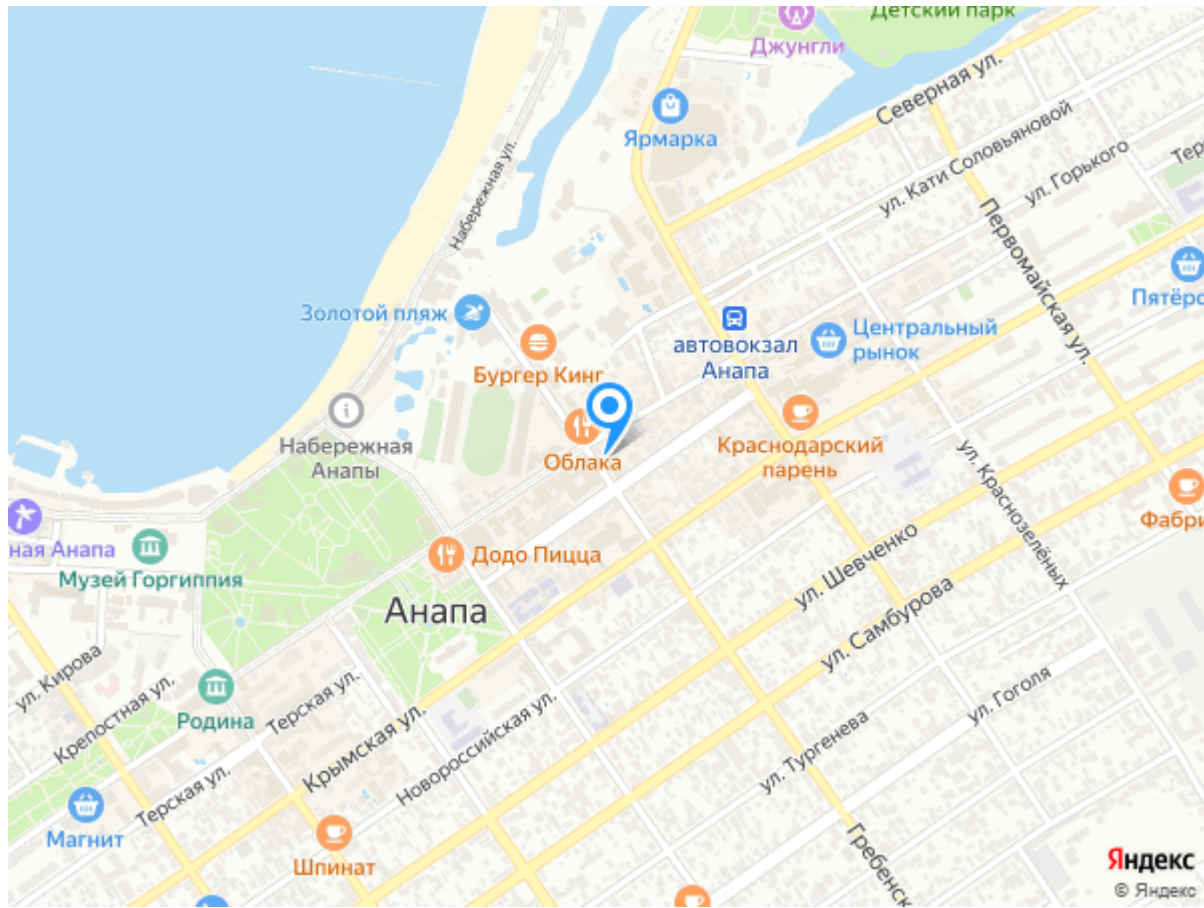

Телефоны службы бронирования
8(800)2000-750 - бесплатный звонок по РФ
8(962)4277-772 - Сотовый Билайн
8(928)3388-188 - Сотовый Мегафон
8(918)7444-422 - Сотовый МТС