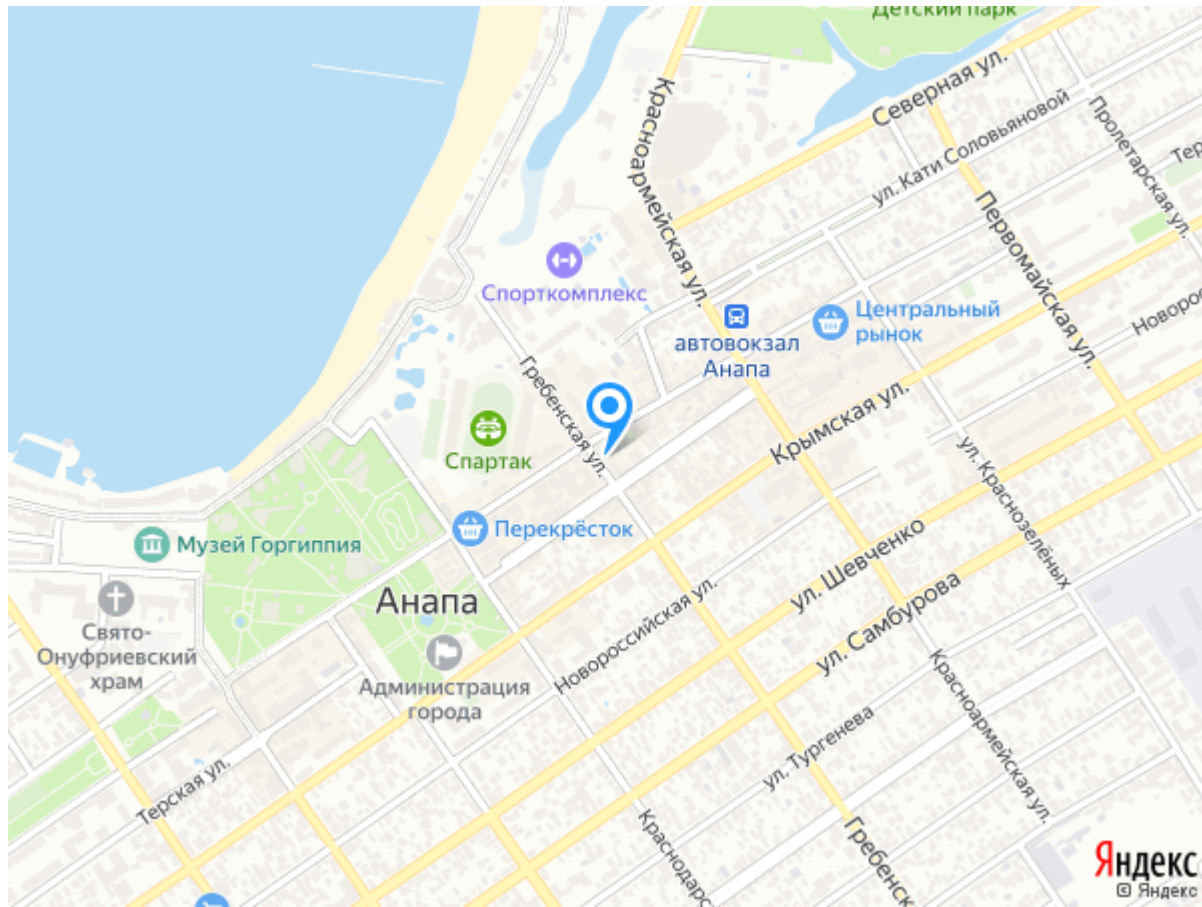

Телефоны службы бронирования
8(800)2000-750 - бесплатный звонок по РФ
8(962)4277-772 - Сотовый Билайн
8(928)3388-188 - Сотовый Мегафон
8(918)7444-422 - Сотовый МТС