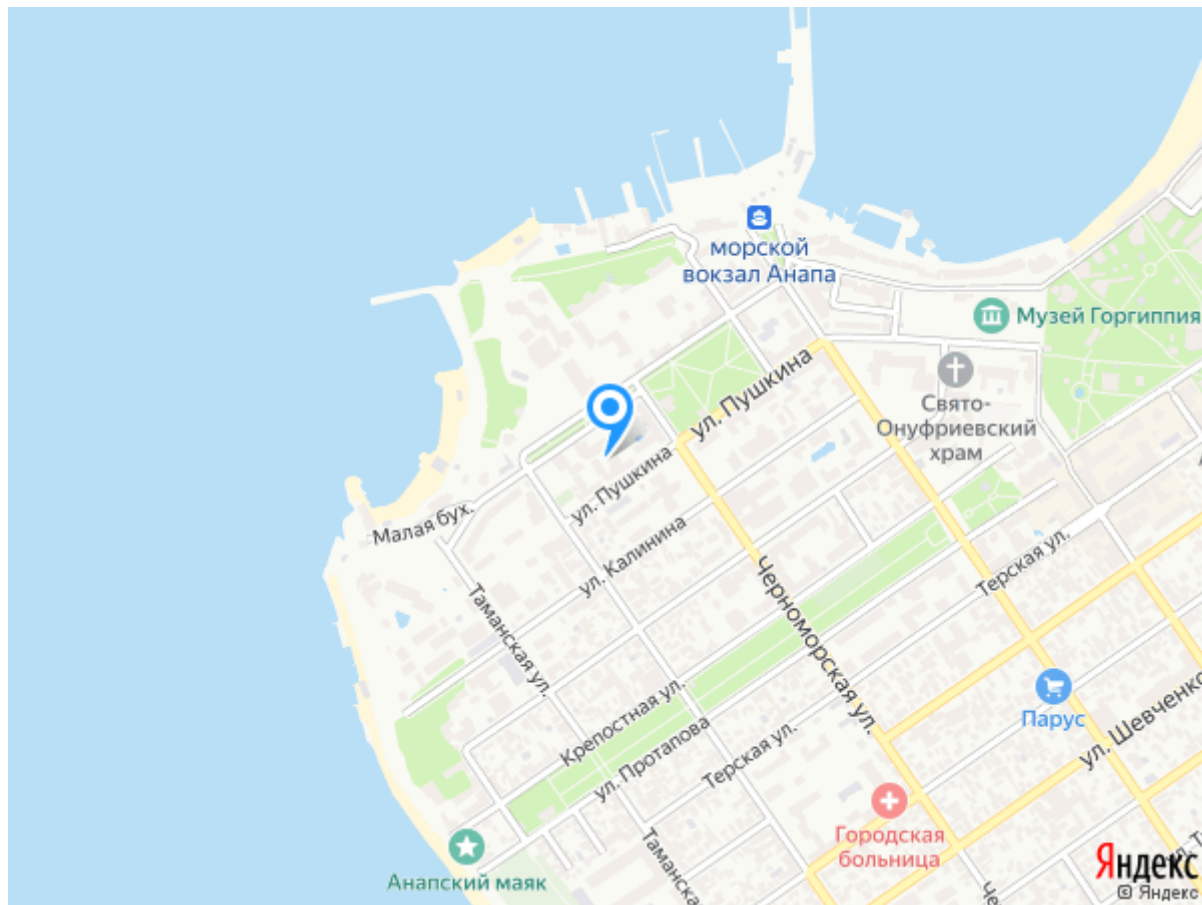

- тренажерный зал
- волейбольная площадка

Пляж: галечный оборудованный в 200 метрах от корпусов, песчаный - в 10-15 минутах ходьбы.

Адрес санатория БФО

[г. Анапа, пр-т Революции, д. 8](#)

Телефоны службы бронирования

8(800)2000-750 - бесплатный звонок по РФ

8(962)4277-772 - Сотовый Билайн

8(928)3388-188 - Сотовый Мегафон

8(918)7444-422 - Сотовый МТС