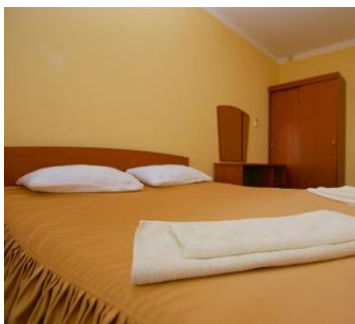

### 2-х местный 1-но комнатный Стандарт

Двухместный стандартный номер площадью 15 кв.м., с балконом оборудованным мебелью. На основные места предоставлены две односпальные кровати или одна двуспальная кровать. Одно дополнительное место на кресло-кровать. В номере: вешалка, зеркало, прикроватные тумбочки, шкаф, сплит-система, телевизор, телефон, холодильник. Санузел с ванной.

## 2-х местный 2-х комнатный Стандарт Плюс

Двухкомнатный стандартный номер площадью 24 кв.м., с балконом оборудованным мебелью. На основные места предоставлена двуспальная кровать. Два дополнительных места на диване. В номере: вешалка, зеркало, прикроватные тумбочки, шкаф, сплит-система, телевизор, телефон, холодильник. Санузел с ванной.

## 2-х местный 2-х комнатный Повышенной Комфортности

Двухкомнатный улучшенный номер площадью 32 кв.м., с балконом оборудованным мебелью. На основные места предоставлена двуспальная кровать. Три дополнительных места на диване и кресло-кровать. В номере: вешалка, зеркало, прикроватные тумбочки, шкаф, сплит-система, телевизор, телефон, холодильник. Санузел с ванной.

## 4-х местный 2-х комнатный Стандарт

Двухкомнатный семейный номер площадью 32 кв.м., с балконом оборудованным мебелью. На основные места предоставлена двуспальная кровать. Одно дополнительное место на кресло-кровать. В номере: вешалка, зеркало, прикроватные тумбочки, шкаф, сплит-система, телевизор, телефон, холодильник. Санузел с ванной.