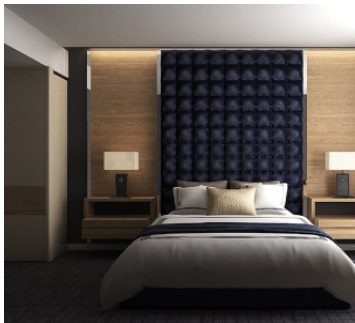

### 2-х местный 1-но комнатный Стандарт

Двухместный стандартный номер площадью 20 кв.м. Номер с балконом оборудованным летней мебелью и сушилкой для белья. На основные места представлены две односпальные или одна двуспальная кровати. Одно дополнительное место на кресло-кроватьи. В номере: телевизор, мини-бар, электрический чайник, центральная система кондиционирования, телефон. Санузел с душем, также имеются туалетные принадлежности, тапочки, халат и фен.

### 3-х местный 1-но комнатный Стандарт

Трехместный стандартный номер площадью 22 кв.м. Номер с балконом оборудованным летней мебелью и сушилкой для белья. На основные места представлены односпальная и двуспальная кровати. В номере: телевизор, мини-бар, электрический чайник, центральная система кондиционирования, телефон. Санузел с душем, также имеются туалетные принадлежности, тапочки, халат и фен.

## 2-х местный 1-но комнатный Студио

Двухместный номер Студия площадью 25 кв.м. Номер с балконом оборудованным летней мебелью и сушилкой для белья. На основные места представлены две односпальные или одна двуспальная кровати. Одно дополнительное место на мини-диване. В номере: зона мини-кухни, телевизор, мини-бар, электрический чайник, центральная система кондиционирования, телефон. Санузел с душем, также имеются туалетные принадлежности, тапочки, халат и фен.

## 2-х местный 2-х комнатный Люкс

Двухкомнатный номер Люкс площадью 40 кв.м. Номер с балконом оборудованным летней мебелью и сушилкой для белья. На основные места представлена двуспальная кровать. Два дополнительных места на диване. В номере: гостиная с мягкой мебелью, телевизор, мини-бар, электрический чайник, центральная система кондиционирования, телефон. Санузел с душем, также имеются туалетные принадлежности, тапочки, халат и фен.