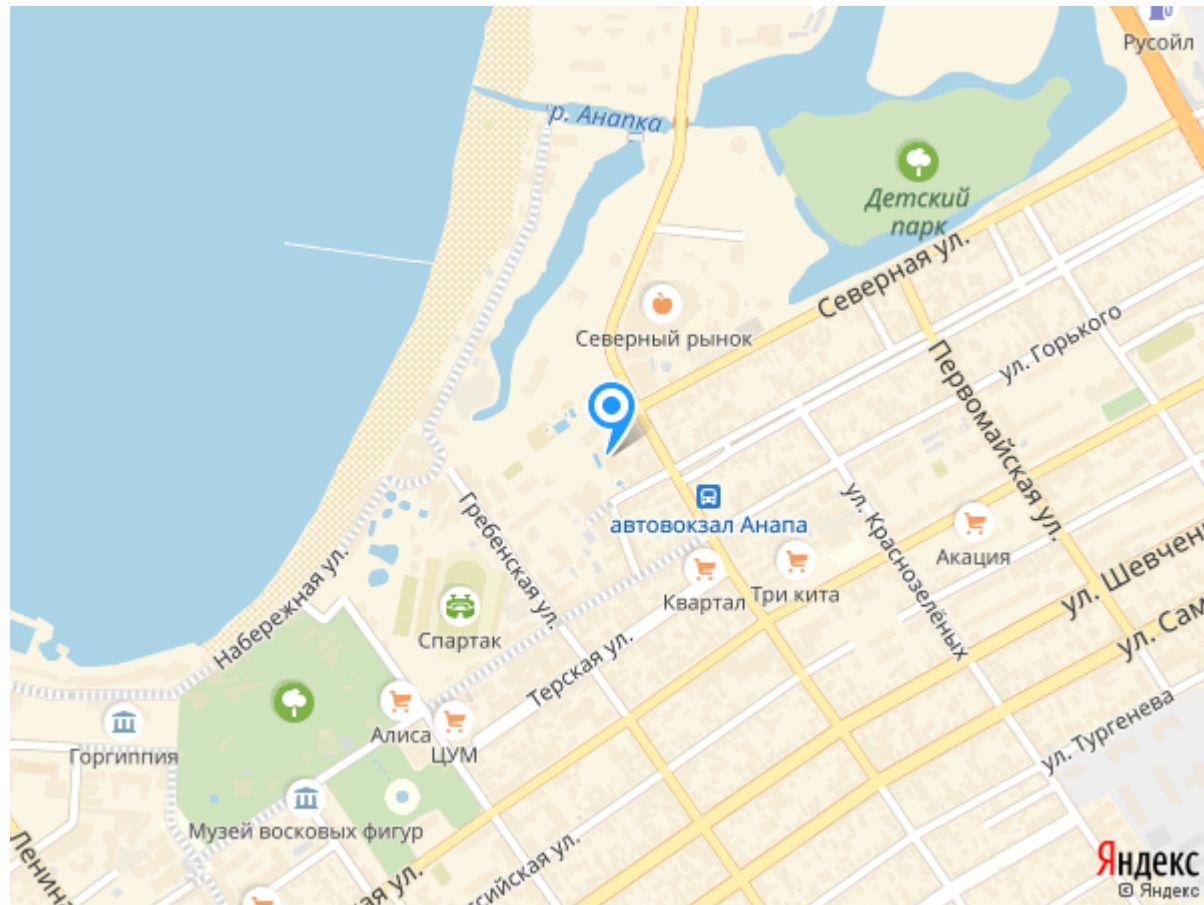

## Адрес пансионата Санмаринн

[г.Анапа, ул. Красноармейская, 10](#)