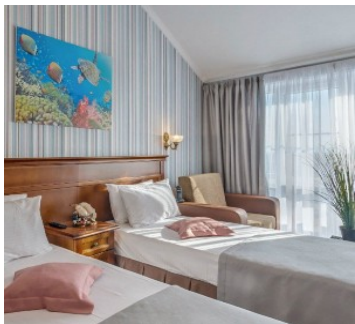

06.10.2024 - 31.10.2024	01.11.2024 - 27.12.2024	28.12.2024 - 29.12.2024	30.12.2024 - 04.01.2025	05.01.2025 - 08.01.2025
Одноместное размещение	18400	12400	13600	22400	18800
Взрослый основное место	4600	3100	3400	5600	4700
Взрослый дополнительное место	3680	2480	2720	4480	3760
Ребенок с 0 по 2 лет основное место	4600	3100	3400	5600	4700
Ребенок с 2 по 7 лет основное место	4600	3100	3400	5600	4700
Ребенок с 7 по 12 лет основное место	4600	3100	3400	5600	4700
Ребенок с 0 по 2 лет дополнительное место	2000	2000	2000	2500	2500
Ребенок с 2 по 7 лет дополнительное место	3000	3000	3000	3500	3500
Ребенок с 7 по 12 лет дополнительное место	3680	2480	2720	4480	3760

2-х местный 2-х комнатный Студио

Двухкомнатный номер студио площадью 35 кв.м с балконом оборудованным мебелью и сушилкой. На основные места предоставлены две односпальные кровати и одна двуспальная кровать. Одно дополнительное место на раскладном диване. В номере: комод, кресло, прикроватные тумбочки, стол, столик журнальный, столик туалетный, стулья, шкаф, гладильная доска, мини-холодильник, набор посуды, сейф, сплит-система, телевизор, утюг, чайный набор посуды, электрочайник. Санузел с душем, также имеются туалетные принадлежности, тапочки, халат и фен.

Доступные типы путевок:

Санаторно-курортная

	06.10.2024 - 31.10.2024	01.11.2024 - 27.12.2024	28.12.2024 - 29.12.2024	30.12.2024 - 04.01.2025	05.01.2025 - 08.01.2025
Одноместное размещение	9000	5800	6400	11200	9400