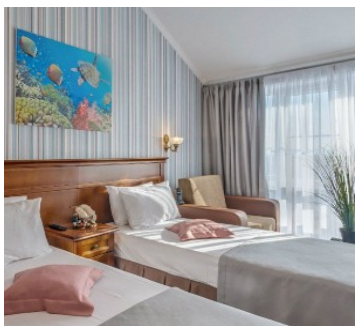

## 1-но местный 1-но комнатный Стандарт

Одноместный стандартный номер площадью 19 кв.м с балконом оборудованным мебелью и сушилкой. На основное место предоставлена полутороспальная кровать. Одно дополнительное место на кресло-кровать. В номере: кресло, прикроватная тумбочка, стол, столик журнальный, стул, шкаф, гладильная доска, мини-холодильник, набор посуды, сейф, сплит-система, телевизор, утюг, чайный набор посуды, электрочайник. Санузел с душем (поддон), также имеются туалетные принадлежности, тапочки, халат и фен.

## 2-х местный 1-но комнатный Стандарт

Двухместный стандартный номер площадью 19 кв.м с балконом оборудованным мебелью и сушилкой. На основные места предоставлены две односпальные кровати. Одно дополнительное место на кресло-кровать. В номере: зеркало, прикроватные тумбочки, светильники, столик журнальный, шкаф, гладильная доска, мини-холодильник, набор посуды, пляжные полотенца, сейф, сплит-система, телевизор, телефон, утюг, чайный набор посуды, электрочайник. Санузел с душем, также имеются туалетные принадлежности, тапочки, халат и фен.

## 4-х местный 2-х комнатный Стандарт

Двухкомнатный стандартный номер площадью 24 кв.м. На основные места предоставлены три односпальные кровати или односпальная и двуспальная кровати. Одно дополнительное место на диване. В номере: зеркало, прикроватные тумбочки, пуфик, стол, шкаф, мини-холодильник, сплит-система, телевизор, утюг, электрочайник. Санузел с душевой кабиной, также имеются туалетные принадлежности, тапочки, халат и фен.